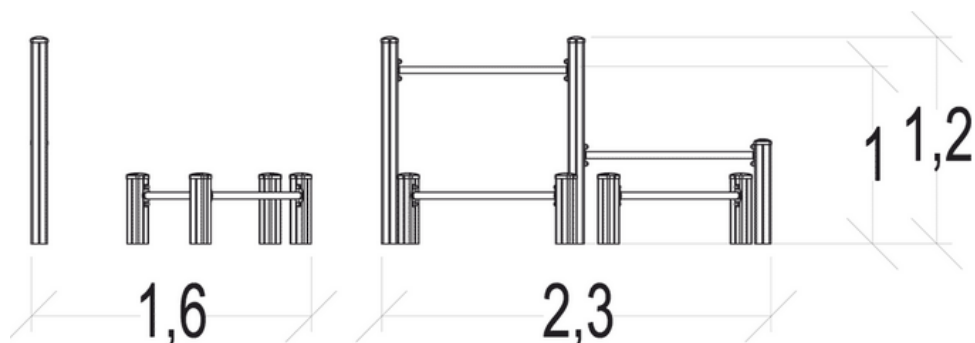

Produkt do zabawy został zbadany zgodnie z normami europejskimi EN 16630:2015, posiada aktualny certyfikat TÜV.

Gwarancja:

25 lat na wszystkie ścianki, słupy stalowe oraz rury ze stali nierdzewnej

10 lat na twarde plastik, elementy metalowe, podłogi ze sklejki i drewniane słupy

5 lat na sprężyny, siatki, elementy plastikowe formowane rotacyjnie i łączniki metalowe

2 lata na elementy ruchome