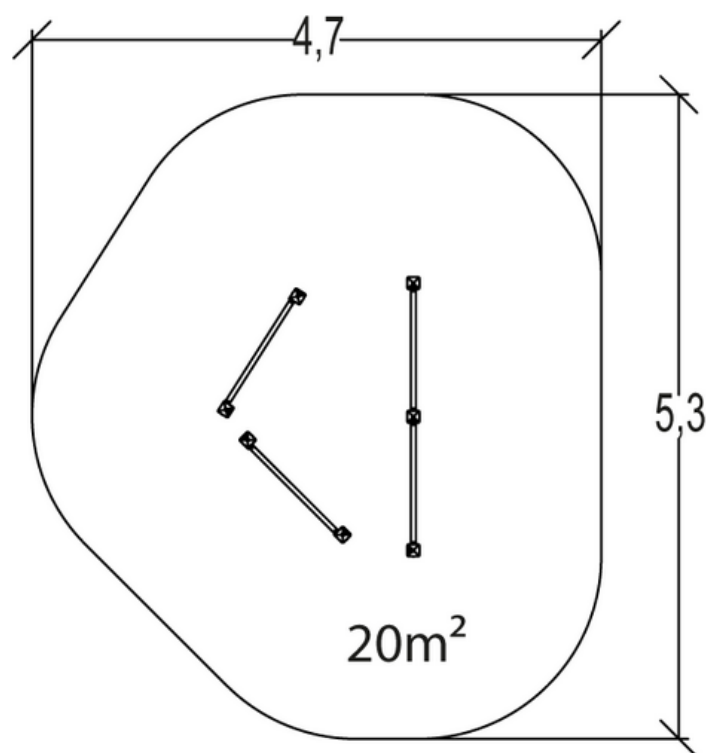

Produkt do zabawy został zbadany zgodnie z normami europejskimi EN 16630:2015, posiada aktualny certyfikat TÜV.

Gwarancja:

25 lat na wszystkie ścianki, słupy stalowe oraz rury ze stali nierdzewnej

10 lat na twarde plastik, elementy metalowe, podłogi ze sklejki i drewniane słupy

5 lat na sprężyny, siatki, elementy plastikowe formowane rotacyjnie i łączniki metalowe

2 lata na elementy ruchome