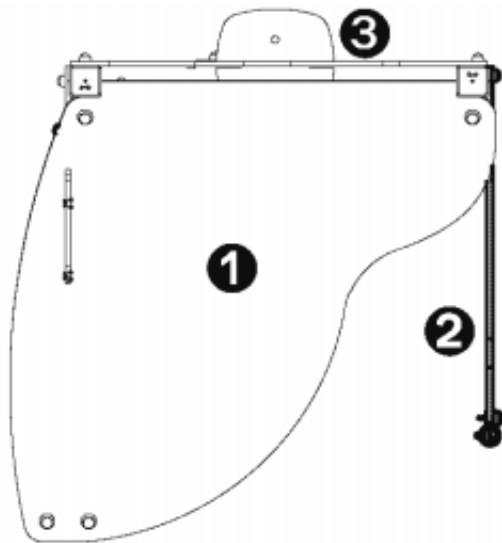

2 lata na elementy ruchome

1	0,6m	15,5m ²

1. Daszek skośny
2. Panel ludzik
3. Panel z okienkiem

Produkt do zabawy został zbadany zgodnie z normami europejskimi EN 1176-1:2017, posiada aktualny certyfikat TÜV.