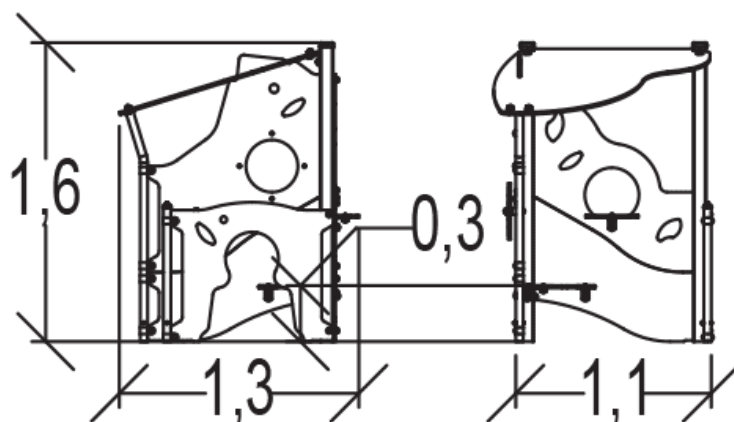

INTEGRACYJNOŚĆ:

niepełnosprawność motoryczna

niepełnosprawność sensoryczna

niepełnosprawność intelektualna

Produkt do zabawy został zbadany zgodnie z normami europejskimi EN 1176-1:2017, posiada aktualny certyfikat TÜV.

Gwarancja:

25 lat na wszystkie ścianki, słupy stalowe oraz rury ze stali nierdzewnej

10 lat na twarde plastik, elementy metalowe, podłogi ze sklejki i drewniane słupy

5 lat na sprężyny, siatki, elementy plastikowe formowane rotacyjnie i łączniki metalowe

2 lata na elementy ruchome