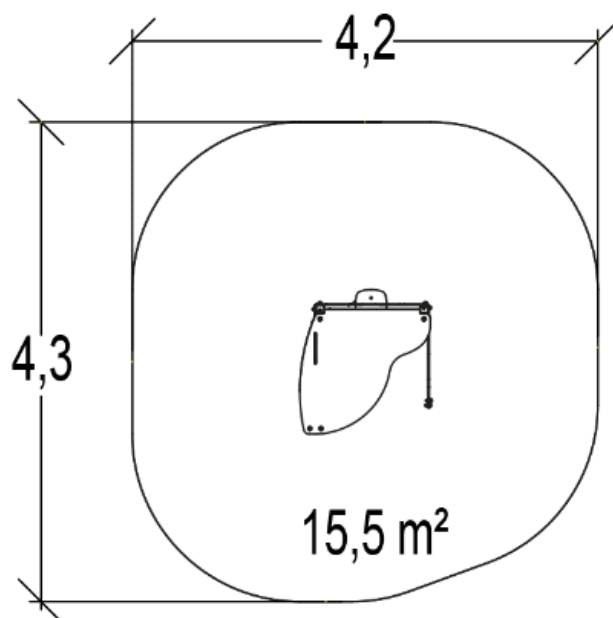

INTEGRACYJNOŚĆ:

niepełnosprawność motoryczna

niepełnosprawność sensoryczna

niepełnosprawność intelektualna

Produkt do zabawy został zbadany zgodnie z normami europejskimi EN 1176-1:2017, posiada aktualny certyfikat TÜV.

Gwarancja:

25 lat na wszystkie ścianki, słupy stalowe oraz rury ze stali nierdzewnej

10 lat na twarde plastik, elementy metalowe, podłogi ze sklejki i drewniane słupy

5 lat na sprężyny, siatki, elementy plastikowe formowane rotacyjnie i łączniki metalowe

2 lata na elementy ruchome