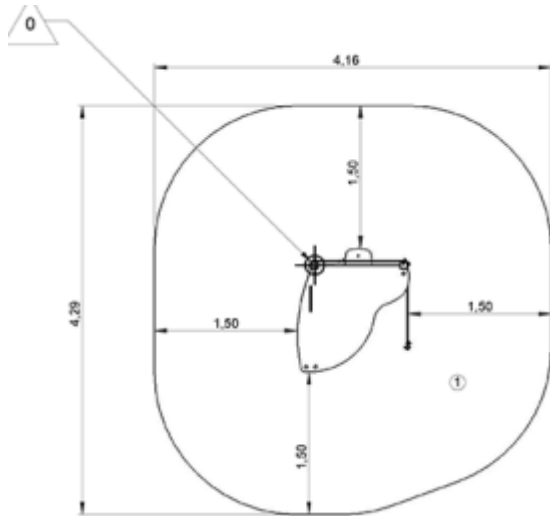

2 lata na elementy ruchome

1	0,6m	15,5m ²

1. Daszek skośny
2. Panel ludzik
3. Panel z okienkiem

Produkt do zabawy został zbadany zgodnie z normami europejskimi EN 1176-1:2017, posiada aktualny certyfikat TÜV.