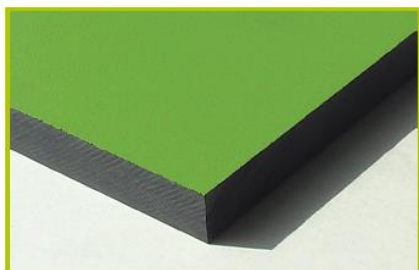

2 lata na elementy ruchome

Materiał wykonania:

Gwarancja:

Kolorowe panele są wykonane z materiału HPL o grubości 13 mm. Materiał jest odporny na uszkodzenia i wandalizm.

25 lat

Części plastikowe wykonane są z wtryskiwanego poliamidu.