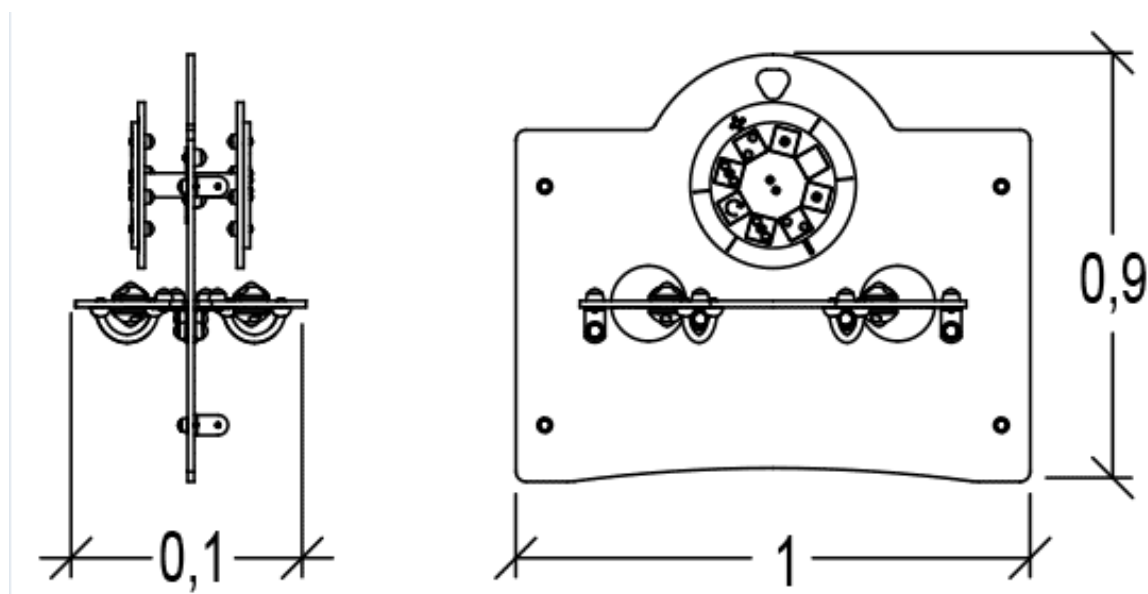

INTEGRACYJNOŚĆ:

niepełnosprawność motoryczna

niepełnosprawność sensoryczna

niepełnosprawność intelektualna

Produkt do zabawy został zbadany zgodnie z normami europejskimi EN 1176-2008, posiada aktualny certyfikat TÜV.

Gwarancja:

25 lat na wszystkie ścianki, słupy stalowe oraz rury ze stali nierdzewnej

10 lat na twarde plastik, elementy metalowe, podłogi ze sklejki i drewniane słupy

5 lat na sprężyny, siatki, elementy plastikowe formowane rotacyjnie i łączniki metalowe

2 lata na elementy ruchome