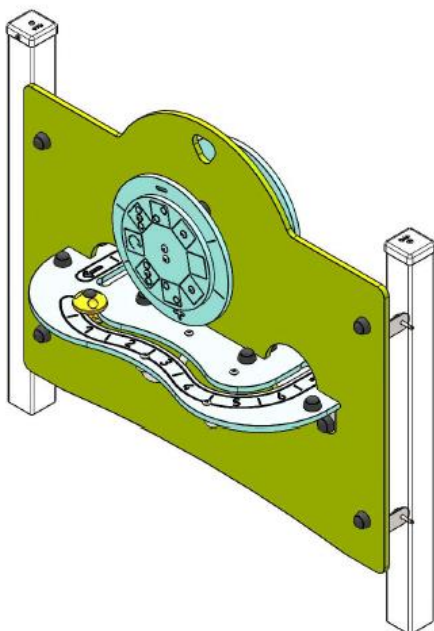

Montaż tablicy na słupach metalowych G3425 zamawianych osobno.

Produkt do zabawy został zbadany zgodnie z normami europejskimi EN 1176-2008, posiada aktualny certyfikat TÜV.

Gwarancja:

- 25 lat na wszystkie ścianki, słupy stalowe oraz rury ze stali nierdzewnej
- 10 lat na twarde plastik, elementy metalowe, podłogi ze sklejki i drewniane słupy
- 5 lat na sprężyny, siatki, elementy plastikowe formowane rotacyjnie i łączniki metalowe
- 2 lata na elementy ruchome