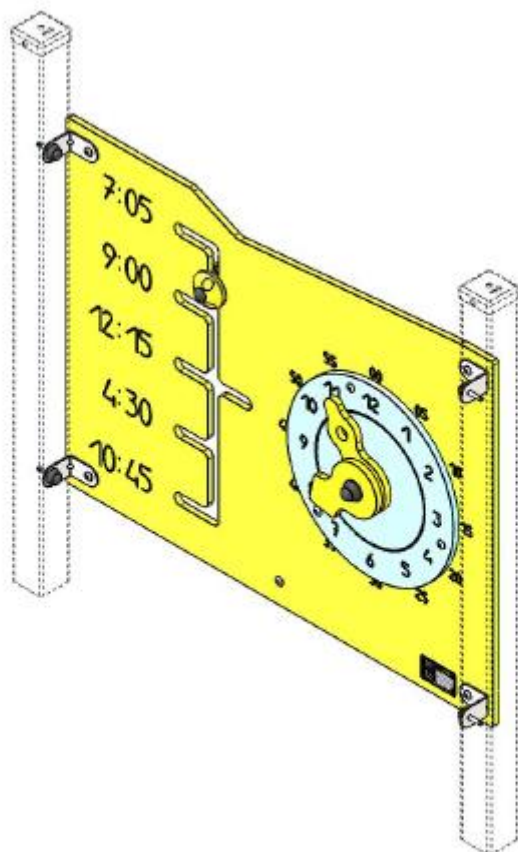

2 lata na elementy ruchome

Montaż tablicy na słupach metalowych G3425 – zamawianych osobno.

Produkt do zabawy został zbadany zgodnie z normami europejskimi EN 1176-2008, posiada aktualny certyfikat TÜV.