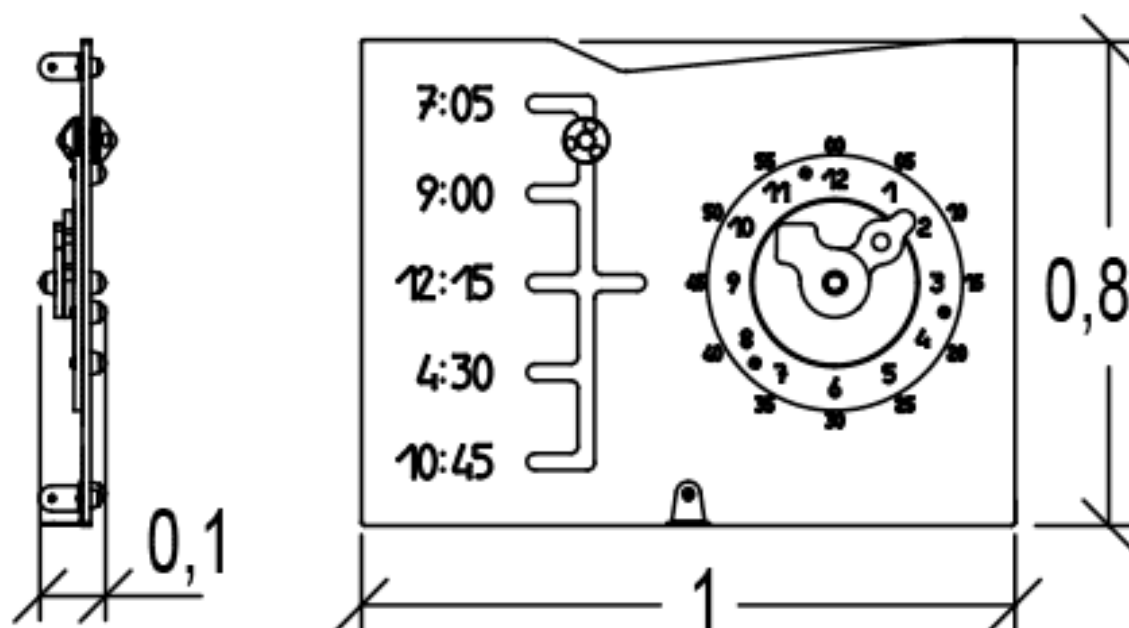

INTEGRACYJNOŚĆ:

niepełnosprawność motoryczna	☐
niepełnosprawność sensoryczna	☐
niepełnosprawność intelektualna	☐

Produkt do zabawy został zbadany zgodnie z normami europejskimi EN 1176-2008, posiada aktualny certyfikat TÜV.

Gwarancja:

- 25 lat na wszystkie ścianki, słupy stalowe oraz rury ze stali nierdzewnej
- 10 lat na twarde plastik, elementy metalowe, podłogi ze sklejki i drewniane słupy
- 5 lat na sprężyny, siatki, elementy plastikowe formowane rotacyjnie i łączniki metalowe
- 2 lata na elementy ruchome