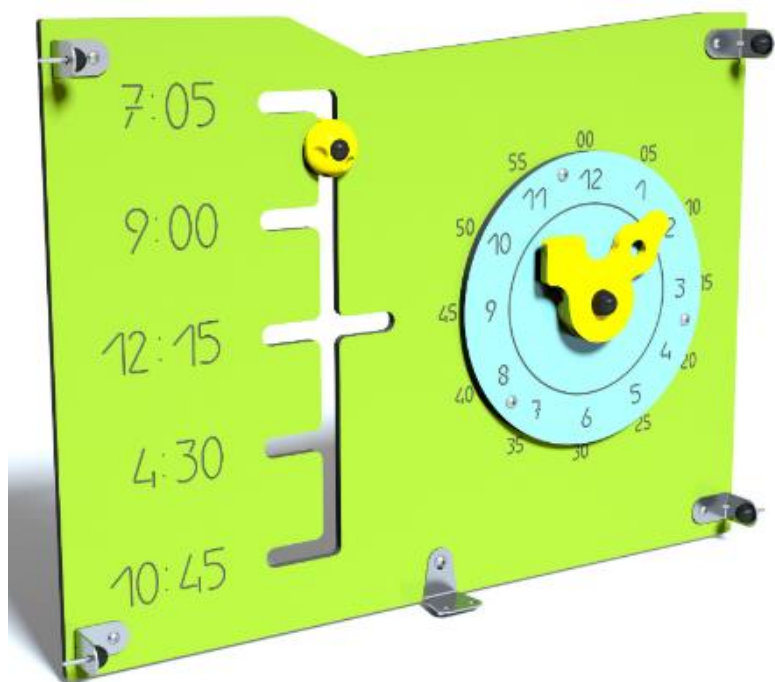

## J3423 – Tablica aktywności

1 użytkownik

1+

1=1,03m  
2=0,13m  
3=0,76m

11m<sup>2</sup>

### Funkcje zabawowe: 3

spotykanie się

x1

manipulowanie

x1

kreatywność

x1

Produkt do zabawy został zbadany zgodnie z normami europejskimi EN 1176-2008, posiada aktualny certyfikat TÜV.