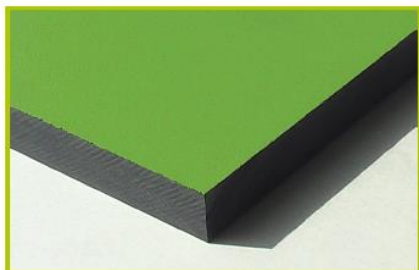

**Materiał wykonania:**

Kolorowe panele są wykonane z materiału HPL o grubości 13 mm. Materiał jest odporny na uszkodzenia i wandalizm.

**Gwarancja:**

25 lat

Części plastikowe wykonane są z wtryskiwanego poliamidu.