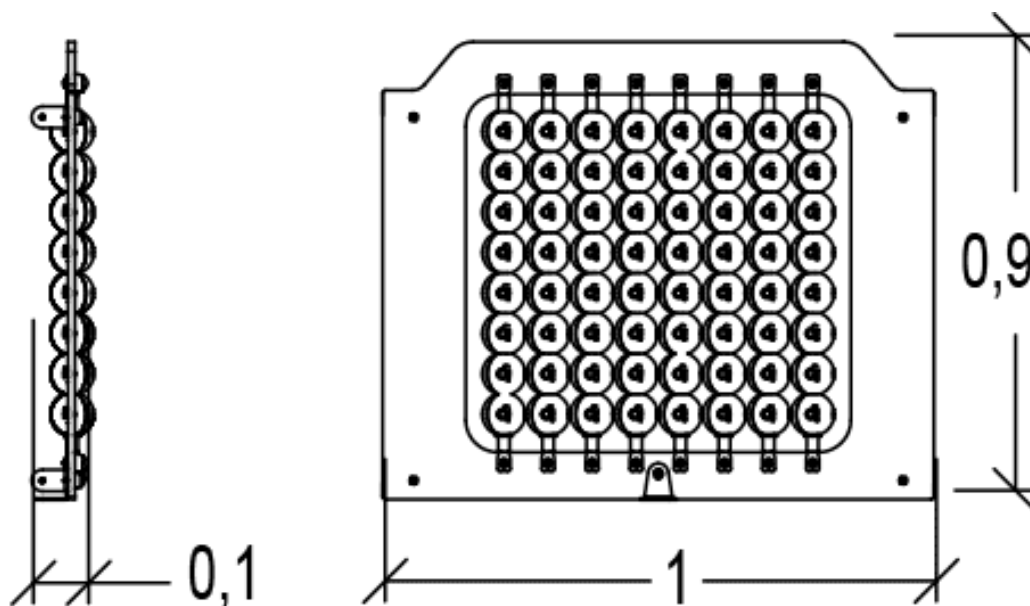

INTEGRACYJNOŚĆ:

niepełnosprawność motoryczna

niepełnosprawność sensoryczna

niepełnosprawność intelektualna

Produkt do zabawy został zbadany zgodnie z normami europejskimi EN 1176-2008, posiada aktualny certyfikat TÜV.

Gwarancja:

25 lat na wszystkie ścianki, słupy stalowe oraz rury ze stali nierdzewnej

10 lat na twarde plastik, elementy metalowe, podłogi ze sklejki i drewniane słupy

5 lat na sprężyny, siatki, elementy plastikowe formowane rotacyjnie i łączniki metalowe

2 lata na elementy ruchome