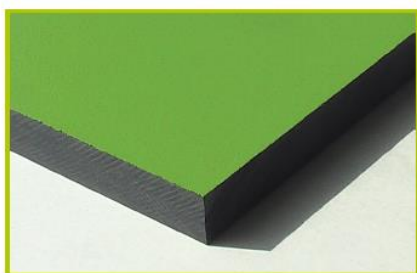

## Gwarancja:

Kolorowe panele są wykonane z materiału HPL o grubości 13 mm. Materiał jest odporny na uszkodzenia i wandalizm.

25 lat

Rury wykonane są ze stali nierdzewnej średnica 21mm. Zapewniają solidność i trwałość urządzenia.