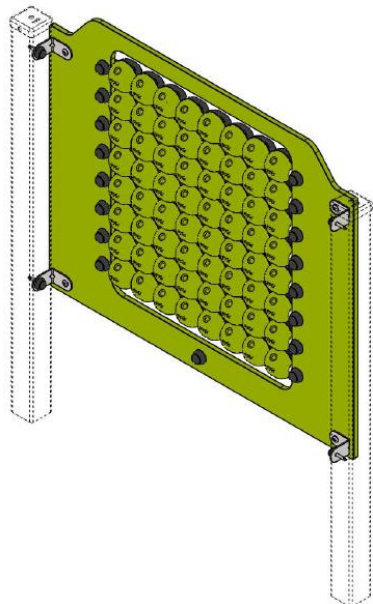

Montaż tablicy na słupach metalowych G3426 – zamawianych osobno.

Produkt do zabawy został zbadany zgodnie z normami europejskimi EN 1176-2008, posiada aktualny certyfikat TÜV.

Gwarancja:

- 25 lat na wszystkie ścianki, słupy stalowe oraz rury ze stali nierdzewnej
- 10 lat na twarde plastik, elementy metalowe, podłogi ze sklejki i drewniane słupy
- 5 lat na sprężyny, siatki, elementy plastikowe formowane rotacyjnie i łączniki metalowe
- 2 lata na elementy ruchome

Dystrybutor w Polsce: **educarium** spółka z o.o. • ul. Grunwaldzka 207 • 85-451 Bydgoszcz
telefon 52 – 324 78 40 • educarium.pl • educarium-placezabaw.pl • bezpiecznanawierzchnia.pl