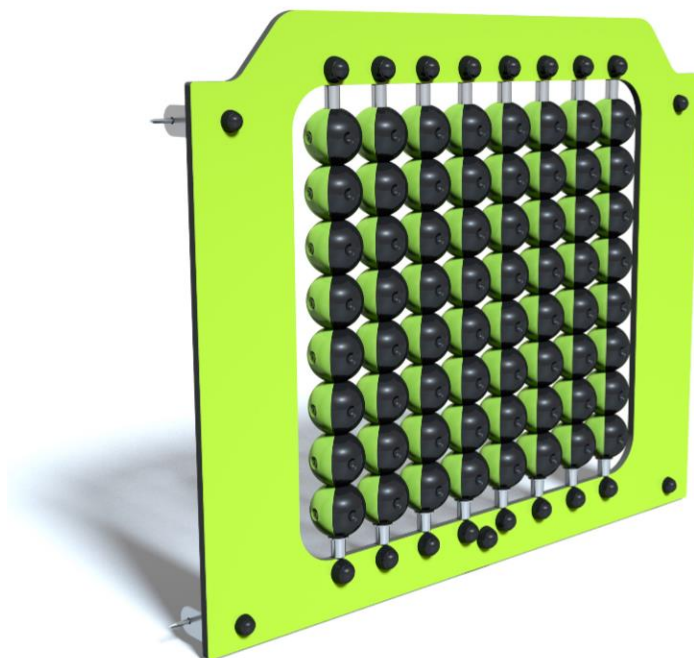

J3424 – Tablice aktywności

1 użytkownik

1+

1=1,03m
2=0,08m
3=0,85m

11m²

Funkcje zabawowe: 4

spotkanie się

x1

manipulowanie

x1

kreatywność

x1

zabawa w role

x1

Produkt do zabawy został zbadany zgodnie z normami europejskimi EN 1176-2008, posiada aktualny certyfikat TÜV.

Gwarancja:

25 lat na wszystkie ścianki, słupy stalowe oraz rury ze stali nierdzewnej

10 lat na twarde plastik, elementy metalowe, podłogi ze sklejki i drewniane słupy

5 lat na sprężyny, siatki, elementy plastikowe formowane rotacyjnie i łączniki metalowe

2 lata na elementy ruchome