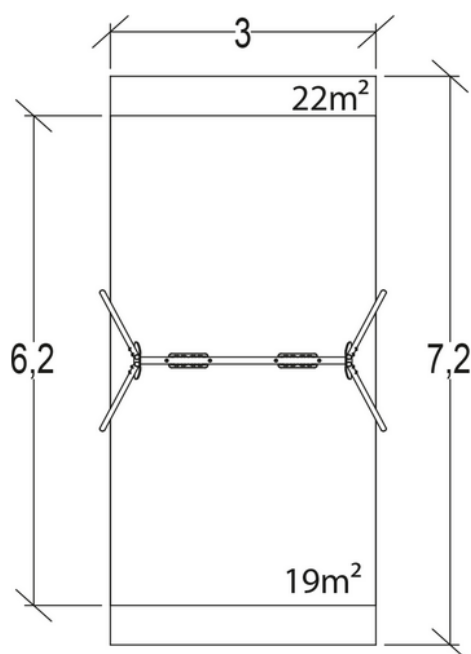

Produkt do zabawy został zbadany zgodnie z normami europejskimi EN 1176-2008, posiada aktualny certyfikat TÜV.

Gwarancja:

- 25 lat na wszystkie ścianki, słupy stalowe oraz rury ze stali nierdzewnej
- 10 lat na twarde plastik, elementy metalowe, podłogi ze sklejki i drewniane słupy
- 5 lat na sprężyny, siatki, elementy plastikowe formowane rotacyjnie i łączniki metalowe
- 2 lata na elementy ruchome