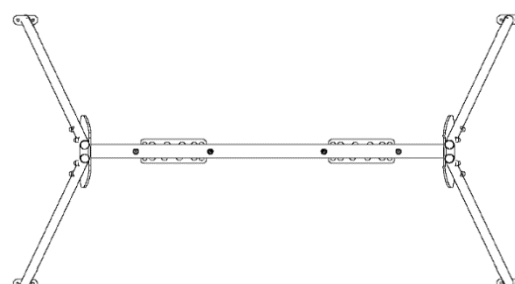

Produkt do zabawy został zbadany zgodnie z normami europejskimi EN 1176-2008, posiada aktualny certyfikat TÜV.

Gwarancja:

- 25 lat na wszystkie ścianki, słupy stalowe oraz rury ze stali nierdzewnej
- 10 lat na twarde plastik, elementy metalowe, podłogi ze sklejki i drewniane słupy
- 5 lat na sprężyny, siatki, elementy plastikowe formowane rotacyjnie i łączniki metalowe
- 2 lata na elementy ruchome