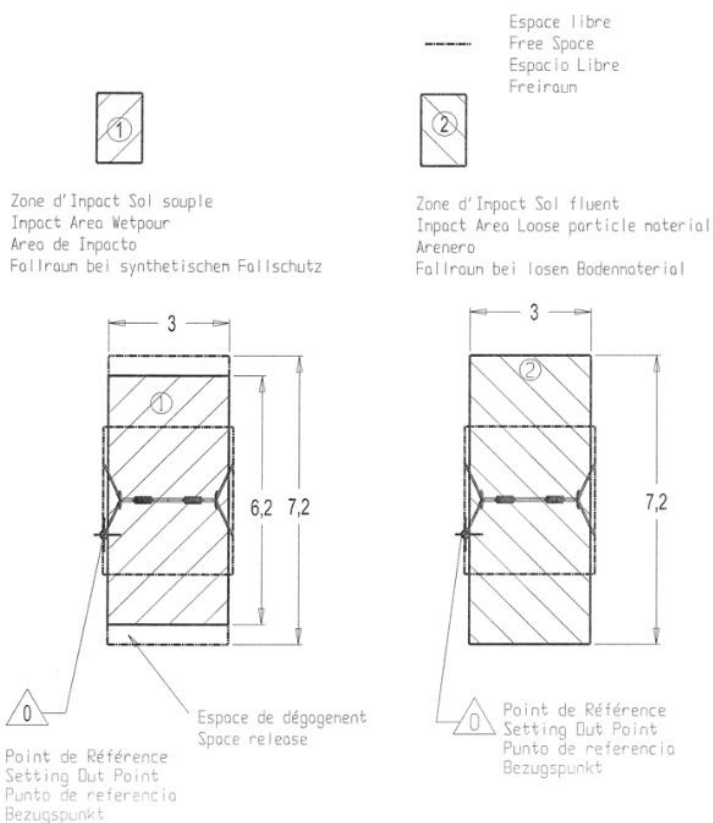

2 lata na elementy ruchome

Produkt do zabawy został zbadany zgodnie z normami europejskimi EN 1176-2008, posiada aktualny certyfikat TÜV.

**Gwarancja:**

- 25 lat na wszystkie ścianki, słupy stalowe oraz rury ze stali nierdzewnej
- 10 lat na twarde plastik, elementy metalowe, podłogi ze sklejki i drewniane słupy
- 5 lat na sprężyny, siatki, elementy plastikowe formowane rotacyjnie i łączniki metalowe
- 2 lata na elementy ruchome