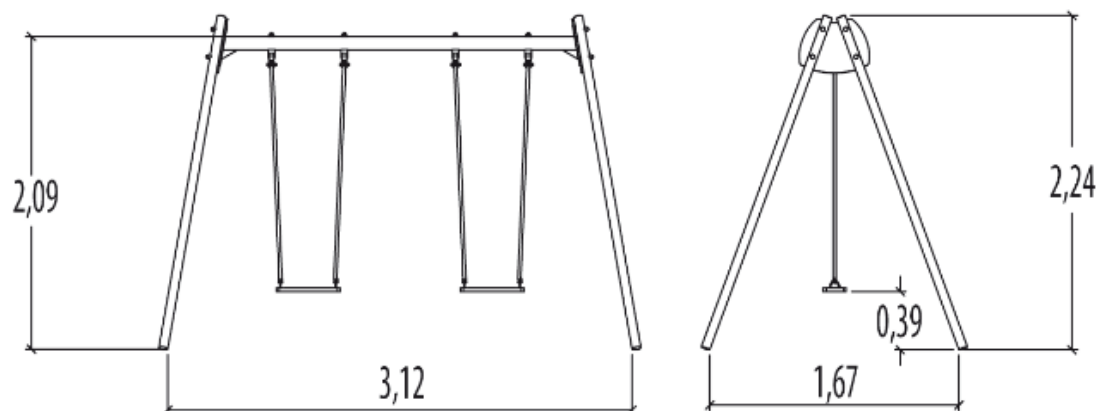

Produkt do zabawy został zbadany zgodnie z normami europejskimi EN 1176-2008, posiada aktualny certyfikat TÜV.

Gwarancja:

- 25 lat na wszystkie ścianki, słupy stalowe oraz rury ze stali nierdzewnej
- 10 lat na twarde plastik, elementy metalowe, podłogi ze sklejki i drewniane słupy
- 5 lat na sprężyny, siatki, elementy plastikowe formowane rotacyjnie i łączniki metalowe
- 2 lata na elementy ruchome