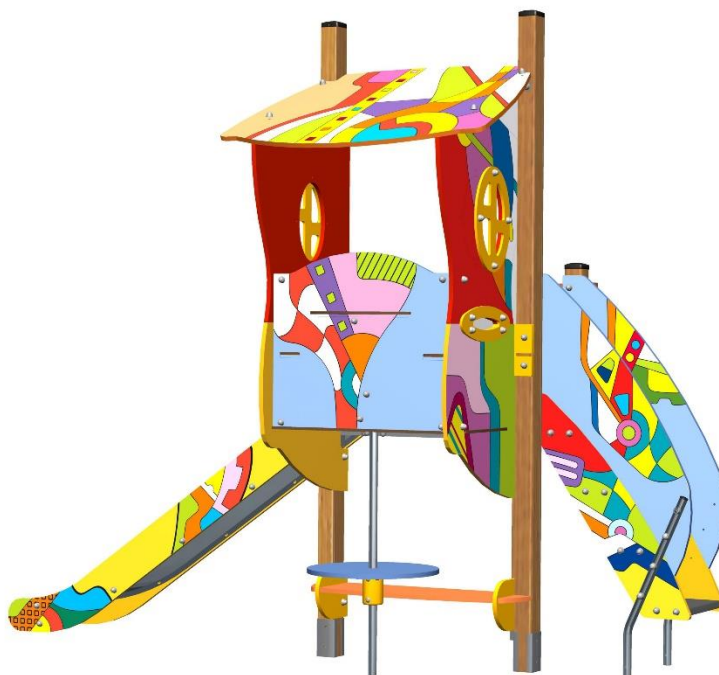

J3301 Vivarea

10 użytkowników

HIC=1,17m

Od 2 do 8 lat

1=3,98m
2=2,14m
3=3,18m

5,13m x 7,46m

Funkcje zabawowe: 7

spotykание się

x2

zjeżdżanie

x1

wspinanie

x1

zabawa w role

x2

odpoczynek