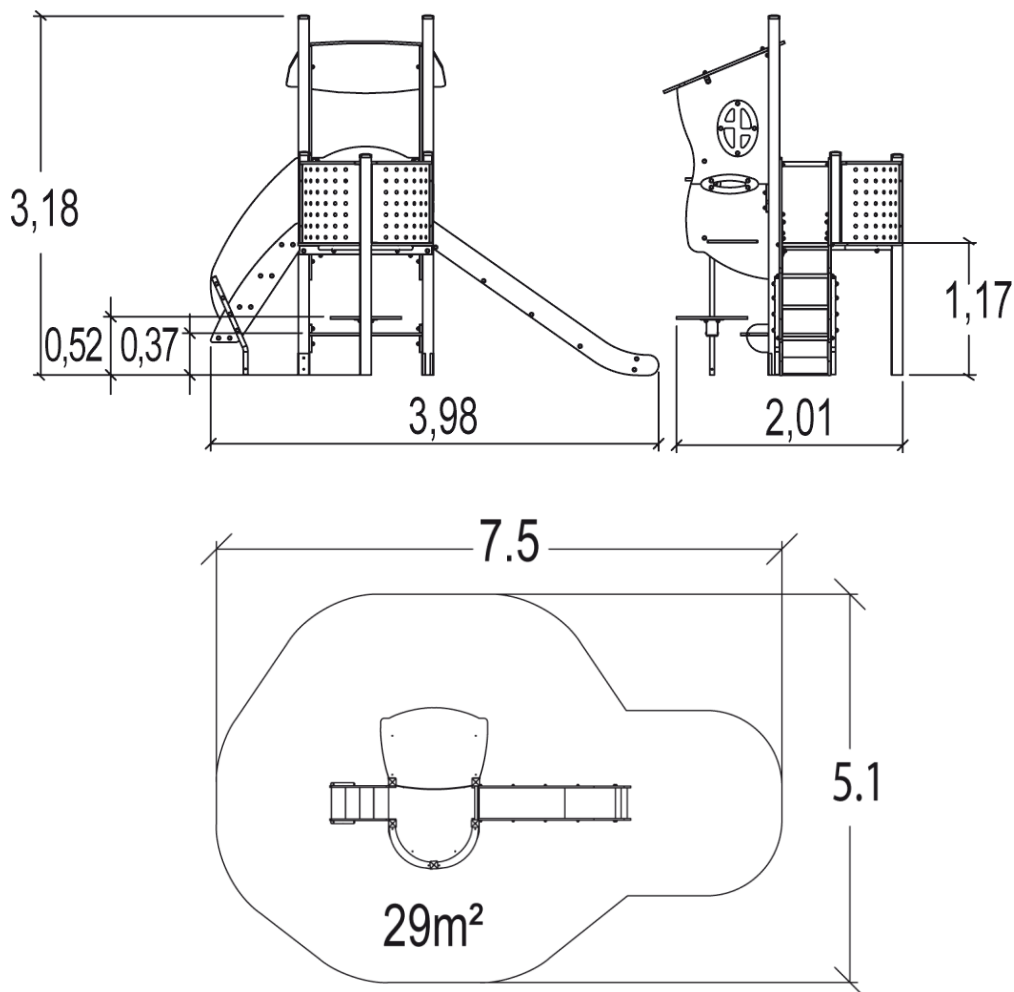

INTEGRACYJNOŚĆ:

- niepełnosprawność motoryczna ☐
- niepełnosprawność sensoryczna ☐
- niepełnosprawność intelektualna ☐

Produkt do zabawy został projektowany zgodnie z normami europejskimi EN 1176:2008 (PN-EN 1176:2009).

Gwarancja: 25 lat na wszystkie ścianki, słupy stalowe oraz rury ze stali nierdzewnej
10 lat na twardy plastik, elementy metalowe, podłogi ze sklejki i drewniane słupy
5 lat na sprężyny, siatki, elementy plastikowe formowane rotacyjnie i łączniki metalowe
2 lata na elementy ruchome

Dystrybutor w Polsce: educarium spółka z o.o. • ul. Grunwaldzka 207 • 85-451 Bydgoszcz
telefon 52 – 324 78 40 • educarium.pl • educarium-placezabaw.pl • bezpiecznanawierzchnia.pl