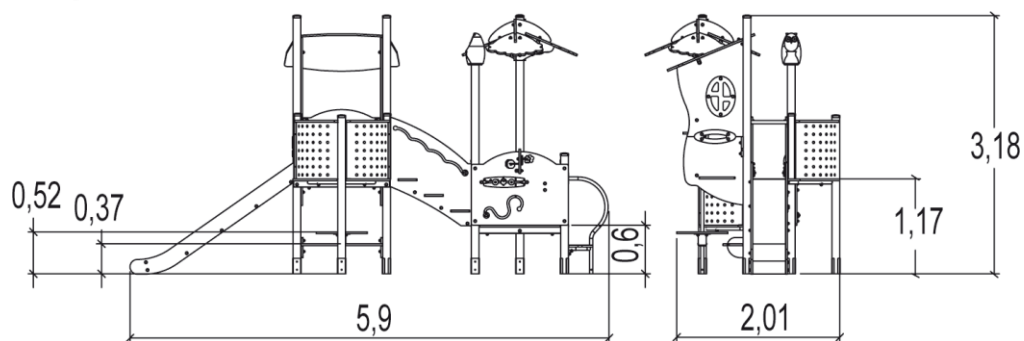

INTEGRACYJNOŚĆ:

niepełnosprawność motoryczna ☐

niepełnosprawność sensoryczna ☐

niepełnosprawność intelektualna ☐

Produkt do zabawy został projektowany zgodnie z normami europejskimi EN 1176:2008 (PN-EN 1176:2009).

Gwarancja: 25 lat na wszystkie ścianki, słupy stalowe oraz rury ze stali nierdzewnej
10 lat na twardy plastik, elementy metalowe, podłogi ze sklejki i drewniane słupy
5 lat na sprężyny, siatki, elementy plastikowe formowane rotacyjnie i łączniki metalowe
2 lata na elementy ruchome

Dystrybutor w Polsce: educarium spółka z o.o. • ul. Grunwaldzka 207 • 85-451 Bydgoszcz
telefon 52 – 324 78 40 • educarium.pl • educarium-placezabaw.pl • bezpiecznanawierzchnia.pl