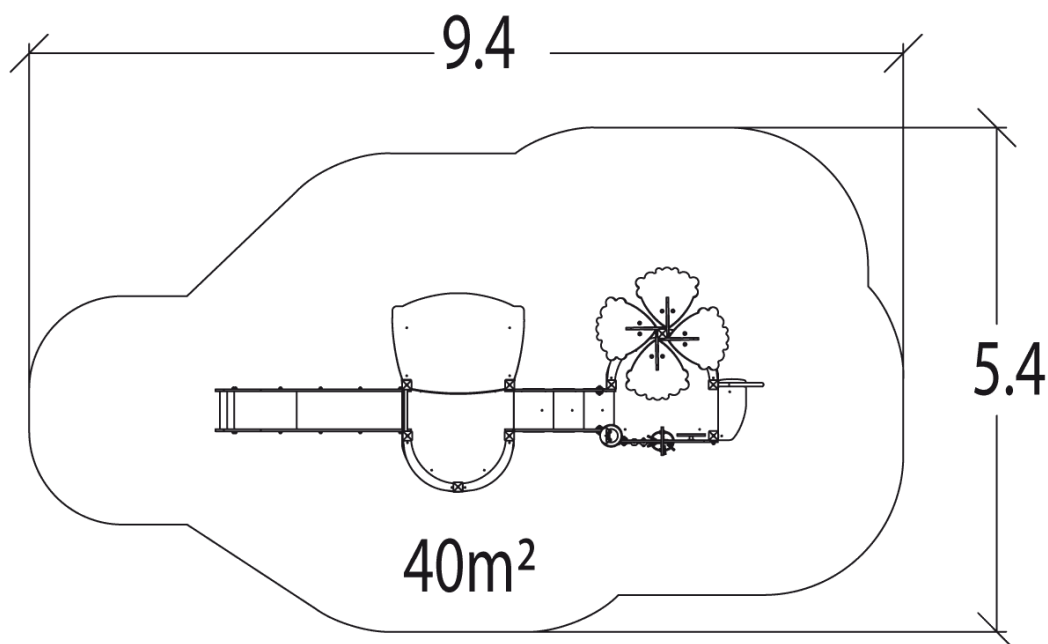

INTEGRACYJNOŚĆ:

niepełnosprawność motoryczna ☐

niepełnosprawność sensoryczna ☐

niepełnosprawność intelektualna ☐

Produkt do zabawy został projektowany zgodnie z normami europejskimi EN 1176:2008 (PN-EN 1176:2009).

Gwarancja: 25 lat na wszystkie ścianki, słupy stalowe oraz rury ze stali nierdzewnej
10 lat na twardy plastik, elementy metalowe, podłogi ze sklejki i drewniane słupy
5 lat na sprężyny, siatki, elementy plastikowe formowane rotacyjnie i łączniki metalowe
2 lata na elementy ruchome

Dystrybutor w Polsce: educarium spółka z o.o. • ul. Grunwaldzka 207 • 85-451 Bydgoszcz
telefon 52 – 324 78 40 • educarium.pl • educarium-placezabaw.pl • bezpiecznanawierzchnia.pl