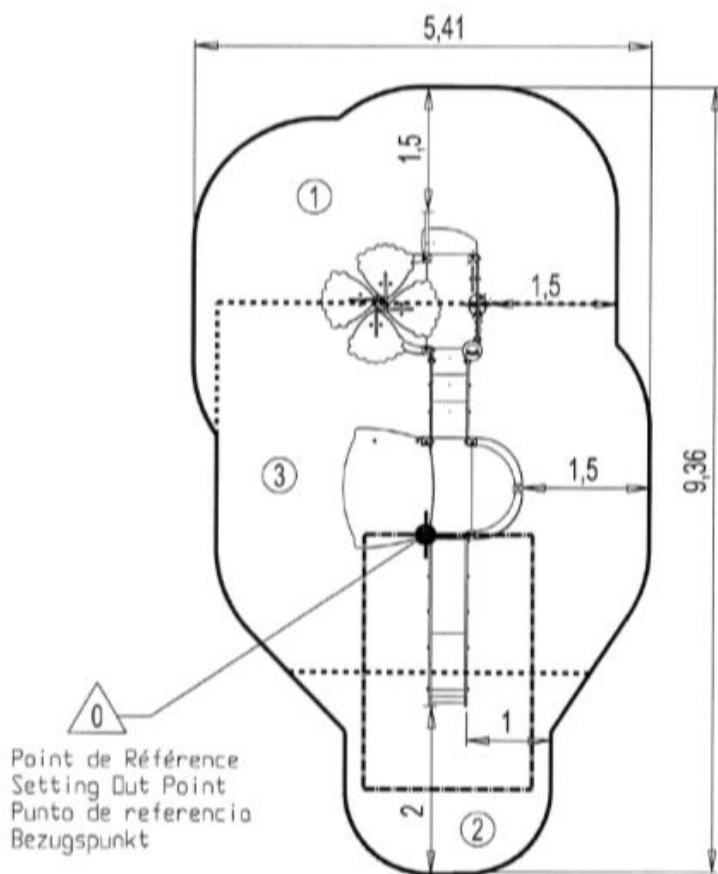

1	0,60m	12m²
2	1,00m	6m²
3	1,17m	22m²

Produkt do zabawy został projektowany zgodnie z normami europejskimi EN 1176:2008 (PN-EN 1176:2009).

Gwarancja: 25 lat na wszystkie ścianki, słupy stalowe oraz rury ze stali nierdzewnej
10 lat na twardy plastik, elementy metalowe, podłogi ze sklejki i drewniane słupy
5 lat na sprężyny, siatki, elementy plastikowe formowane rotacyjnie i łączniki metalowe
2 lata na elementy ruchome

Dystrybutor w Polsce: educarium spółka z o.o. • ul. Grunwaldzka 207 • 85-451 Bydgoszcz
telefon 52 – 324 78 40 • educarium.pl • educarium-placezabaw.pl • bezpiecznanawierzchnia.pl