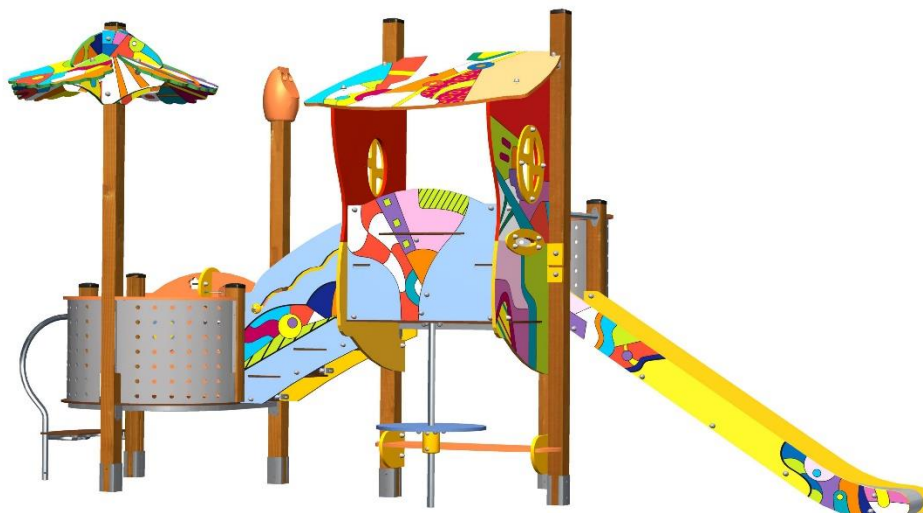

## J3302-GG Vivarea

17 użytkowników

HIC=1,17m

Od 2 do 8 lat

1=5,9m 2=2,4m  
3=3,18m

5,41m x 9,36m

### Funkcje zabawowe: 13

zabawa w rolę

x1

stymulacja  
dotykowa

x2

zjeżdżanie

x1

wspinanie

5 lat

Powierzchnia zjeżdżalni wykonana z 2mm stali nierdzewnej, kształtowanej, giętej i walcowanej z jednego kawałka.

10 lat

Ocynkowane liny stalowe pokryte poliestrem o średnicy 16mm.

5 lat

Złączki i nasadki wykonane z odlewanego poliamidu, nietoksyczne i odporne na temperaturę, wstrząsy oraz promienie UV.