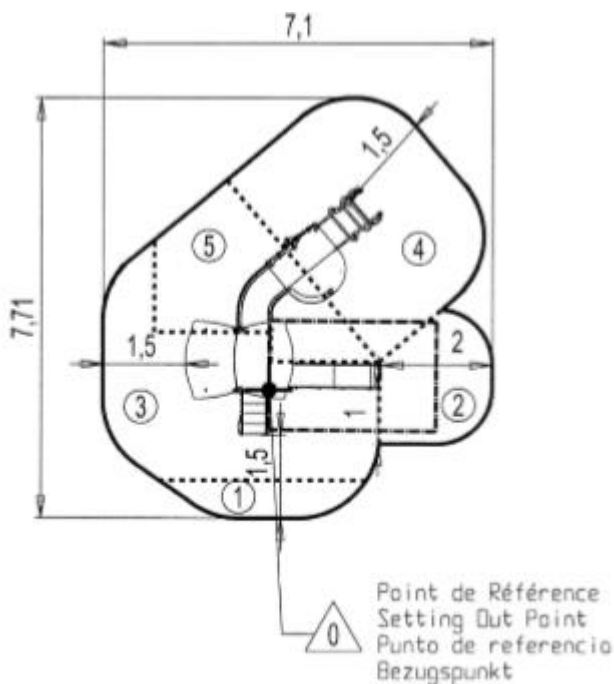

		
1	0,60m	2m <sup>2</sup>
2	1,00m	4m <sup>2</sup>
3	1,17m	13,5m <sup>2</sup>
4	1,37m	13,5m <sup>2</sup>
5	1,43m	7,5m <sup>2</sup>

Produkt do zabawy został projektowany zgodnie z normami europejskimi EN 1176:2008 (PN-EN 1176:2009).