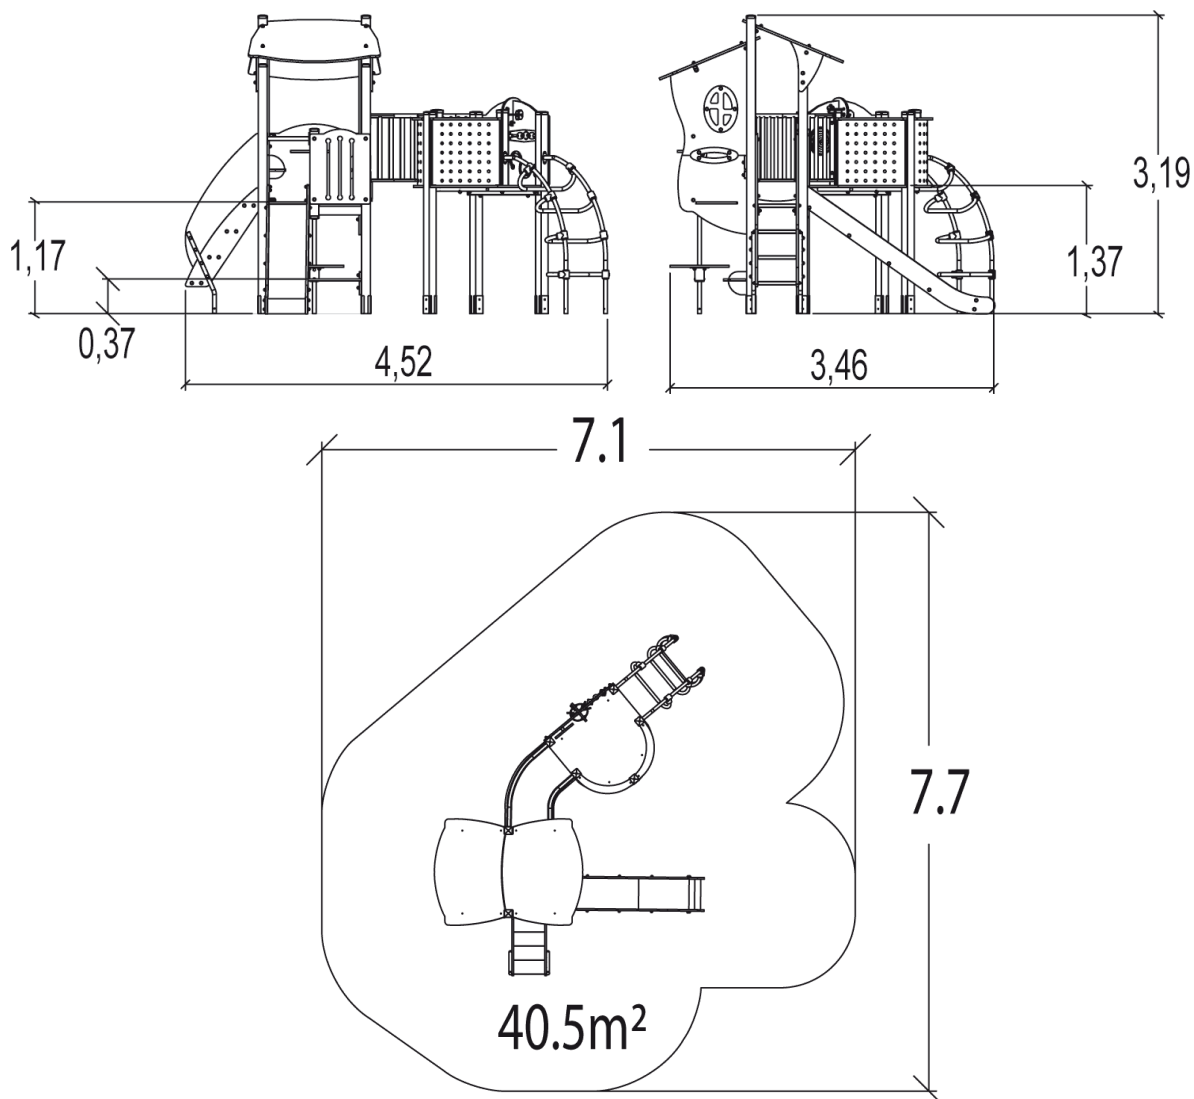

INTEGRACYJNOŚĆ:

niepełnosprawność motoryczna ☐

niepełnosprawność sensoryczna ☐

niepełnosprawność intelektualna ☐

Produkt do zabawy został projektowany zgodnie z normami europejskimi EN 1176:2008 (PN-EN 1176:2009).

Gwarancja: 25 lat na wszystkie ścianki, słupy stalowe oraz rury ze stali nierdzewnej
10 lat na twardy plastik, elementy metalowe, podłogi ze sklejki i drewniane słupy
5 lat na sprężyny, siatki, elementy plastikowe formowane rotacyjnie i łączniki metalowe
2 lata na elementy ruchome

Dystrybutor w Polsce: educarium spółka z o.o. • ul. Grunwaldzka 207 • 85-451 Bydgoszcz
telefon 52 – 324 78 40 • educarium.pl • educarium-placezabaw.pl • bezpiecznanawierzchnia.pl