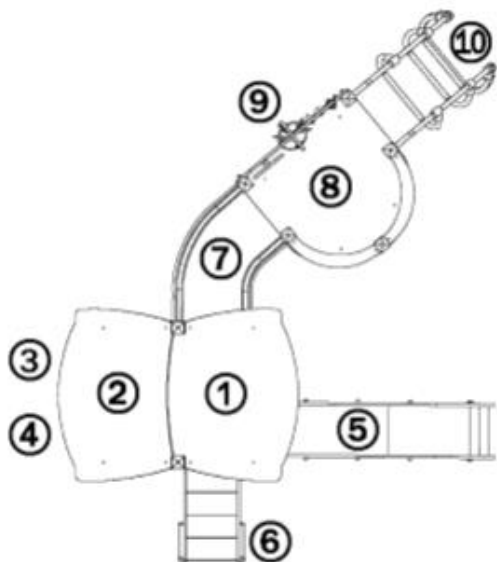

1. Platforma
2. Otwarty domek
3. Stolik pod platformą
4. ławeczka
5. Zjazd
6. Schodki
7. Skrzywiony most
8. Platforma
9. Panel zabawowy
10. Drabinka łukowa HT: 1,37m