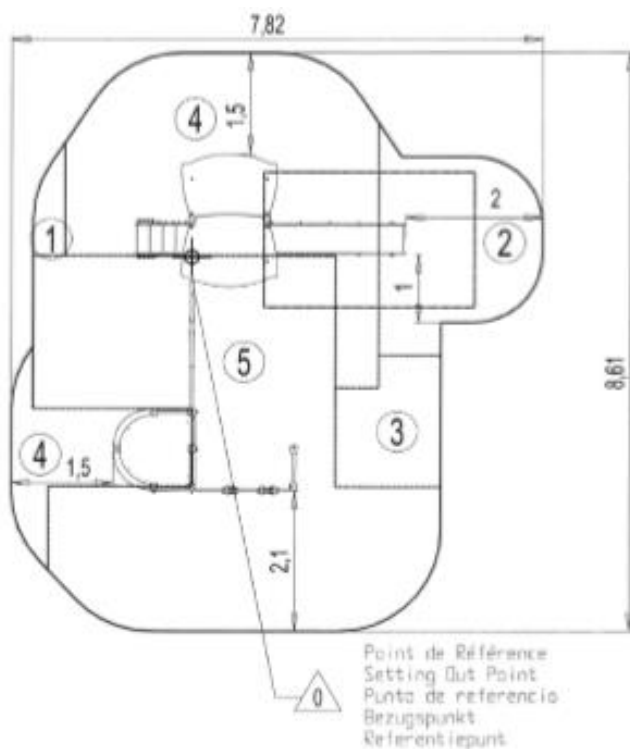

1	0,6m	1m²
2	1,00m	6m²
3	1,02m	3m²
4	1,17m	18m²
5	2,4m	24,5m²

Produkt do zabawy został projektowany zgodnie z normami europejskimi EN 1176:2008 (PN-EN 1176:2009).

Gwarancja: 25 lat na wszystkie ścianki, słupy stalowe oraz rury ze stali nierdzewnej
10 lat na twarde plastik, elementy metalowe, podłogi ze sklejki i drewniane słupy
5 lat na sprężyny, siatki, elementy plastikowe formowane rotacyjnie i łączniki metalowe
2 lata na elementy ruchome

Dystrybutor w Polsce: educarium spółka z o.o. • ul. Grunwaldzka 207 • 85-451 Bydgoszcz
telefon 52 – 324 78 40 • educarium.pl • educarium-placezabaw.pl • bezpiecznanawierzchnia.pl