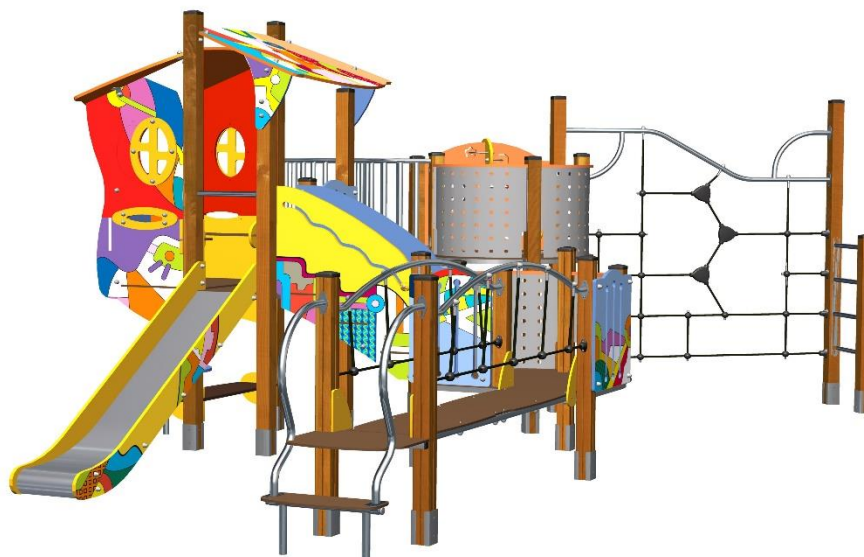

J3305-GG Vivarea

28 użytkowników

HIC=2,4m

Od 2 do 8 lat

1=7,5m 2=4,6m
3=3,19m

8,06m x 11,3m

Funkcje zabawowe: 19

zabawa w role

x1

przejście

zjeżdżanie

x1

wspinanie

spotykanie się

x4

Stymulacja
dotykowa