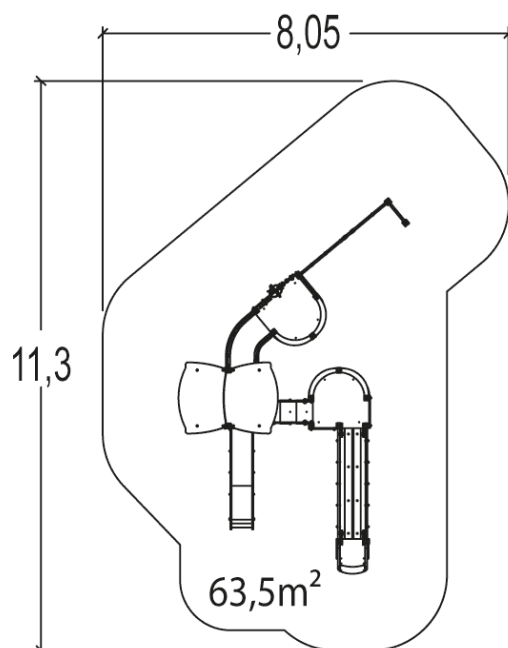

INTEGRACYJNOŚĆ:

- niepełnosprawność motoryczna ☐
- niepełnosprawność sensoryczna ☐
- niepełnosprawność intelektualna ☐

Produkt do zabawy został projektowany zgodnie z normami europejskimi EN 1176:2008 (PN-EN 1176:2009).

- **Gwarancja: 25 lat** na wszystkie ścianki, słupy stalowe oraz rury ze stali nierdzewnej
- **10 lat** na twarde plastik, elementy metalowe, podłogi ze sklejki i drewniane słupy
- **5 lat** na sprężyny, siatki, elementy plastikowe formowane rotacyjnie i łączniki metalowe
- **2 lata** na elementy ruchome

Dystrybutor w Polsce: educarium spółka z o.o. • ul. Grunwaldzka 207 • 85-451 Bydgoszcz
telefon 52 – 324 78 40 • educarium.pl • educarium-placezabaw.pl • bezpiecznanawierzchnia.pl