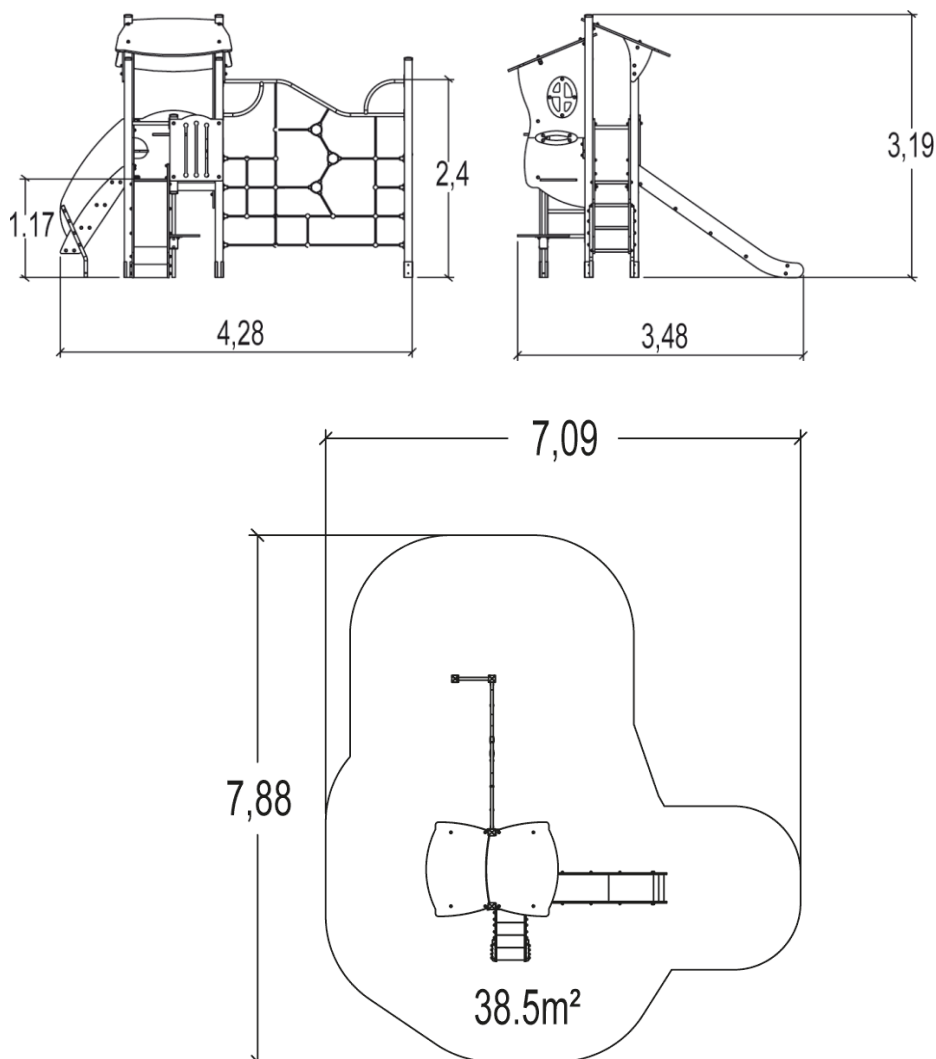

INTEGRACYJNOŚĆ:

niepełnosprawność motoryczna ☐

niepełnosprawność sensoryczna ☐

niepełnosprawność intelektualna ☐

Produkt do zabawy został projektowany zgodnie z normami europejskimi EN 1176:2008 (PN-EN 1176:2009).

Gwarancja: 25 lat na wszystkie ścianki, słupy stalowe oraz rury ze stali nierdzewnej
10 lat na twarde plastik, elementy metalowe, podłogi ze sklejki i drewniane słupy
5 lat na sprężyny, siatki, elementy plastikowe formowane rotacyjnie i łączniki metalowe
2 lata na elementy ruchome

Dystrybutor w Polsce: educarium spółka z o.o. • ul. Grunwaldzka 207 • 85-451 Bydgoszcz
telefon 52 – 324 78 40 • educarium.pl • educarium-plac zabaw.pl • bezpiecznanawierzchnia.pl