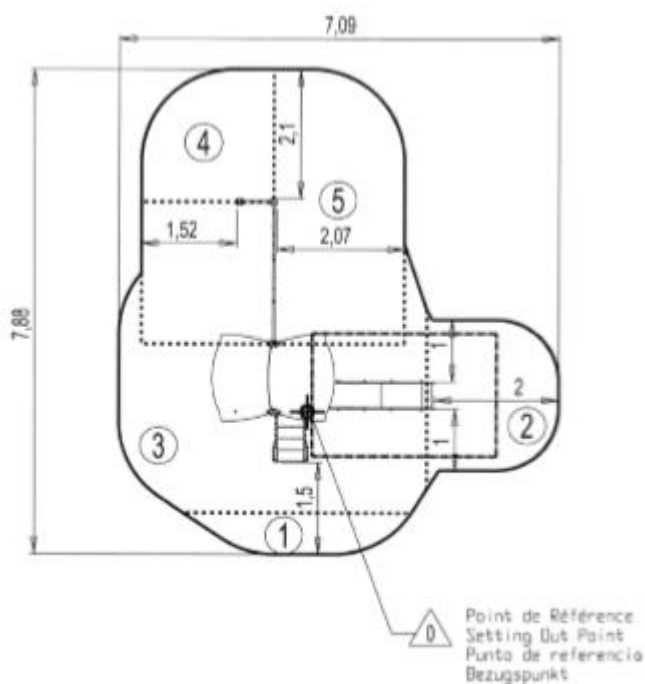

1	0,6m	2m²
2	1,00m	5m²
3	1,17m	14m²
4	1,42m	4m²
5	2,4m	14m²

Produkt do zabawy został projektowany zgodnie z normami europejskimi EN 1176:2008 (PN-EN 1176:2009).

Gwarancja: 25 lat na wszystkie ścianki, słupy stalowe oraz rury ze stali nierdzewnej
10 lat na twarde plastik, elementy metalowe, podłogi ze sklejki i drewniane słupy
5 lat na sprężyny, siatki, elementy plastikowe formowane rotacyjnie i łączniki metalowe
2 lata na elementy ruchome

Dystrybutor w Polsce: educarium spółka z o.o. • ul. Grunwaldzka 207 • 85-451 Bydgoszcz
telefon 52 – 324 78 40 • educarium.pl • educarium-placezabaw.pl • bezpiecznanawierzchnia.pl