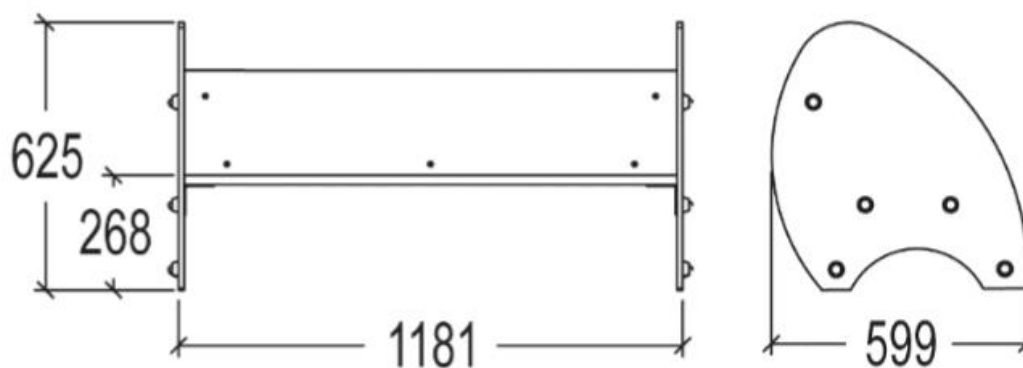

J608-GG ławeczka zabawowa

- wymiary urządzenia: dł. 1,18m, szer. 0,6m, wys. 0,6m

Produkt do zabawy został projektowany zgodnie z normami europejskimi EN 1176:2008 (PN-EN 1176:2009).

Gwarancja: 25 lat na wszystkie ścianki, słupy stalowe oraz rury ze stali nierdzewnej
 10 lat na twardy plastik, elementy metalowe, podłogi ze sklejki i drewniane słupy
 5 lat na sprężyny, siatki, elementy plastikowe formowane rotacyjnie i łączniki metalowe
 2 lata na elementy ruchome