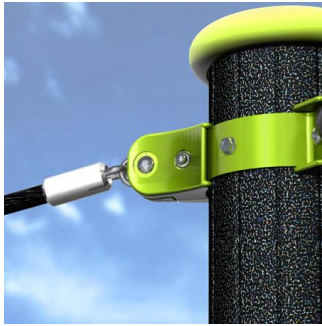

25 lat

Rury zostały wykonane ze stali nierdzewnej o średnicy 40mm, gwarantującej trwałość i niezawodność urządzenia.

25 lat

Ocynkowane liny stalowe o śr. 16mm pokryte poliestrem. Oprawy sieci wykonane zostały z poliamidu.

Elementy aluminiowe zostały zamocowane na słupkach wkrętami, zapewniającymi powiązania między linami i słupkami.

2 lata

Wszystko montowane jest za pomocą śrub ze stali nierdzewnej osłoniętymi poliamidowymi nasadkami.