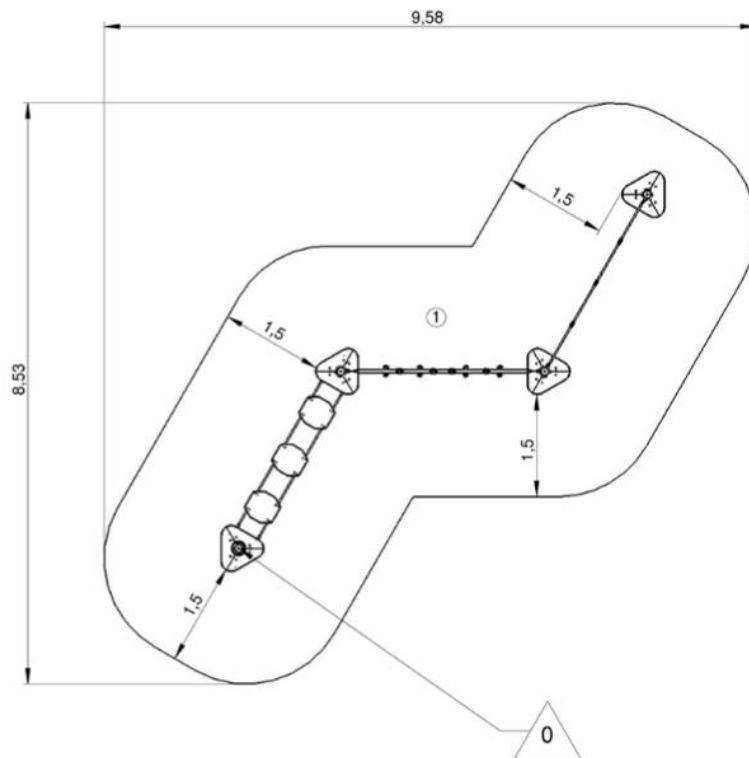

1	<0,6m
45m²	

Produkt do zabawy został zbadany zgodnie z normami europejskimi EN 1176-1:2017, posiada aktualny certyfikat TÜV.

Gwarancja:

- 25 lat na wszystkie ścianki, słupy stalowe oraz rury ze stali nierdzewnej
- 10 lat na twarde plastik, elementy metalowe, podłogi ze sklejki i drewniane słupy
- 5 lat na sprężyny, siatki, elementy plastikowe formowane rotacyjnie i łączniki metalowe
- 2 lata na elementy ruchome

Dystrybutor w Polsce: educarium spółka z o.o. • ul. Grunwaldzka 207 • 85-451 Bydgoszcz
telefon 52 – 324 78 40 • educarium.pl • educarium-plac zabaw.pl • bezpiecznanawierzchnia.pl