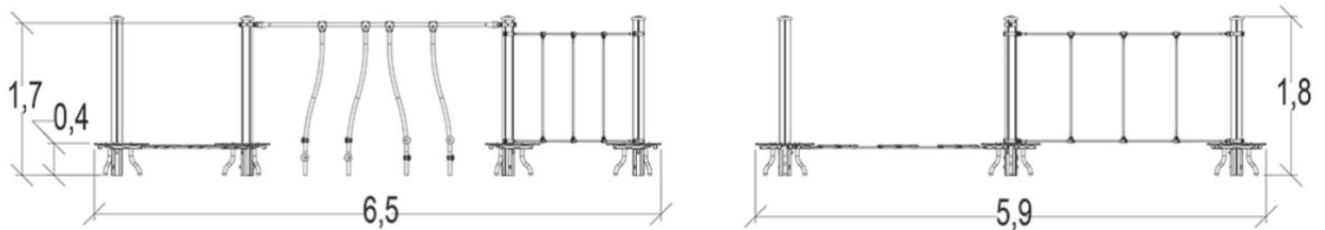

1	<0,6m
45m²	

Produkt do zabawy został zbadany zgodnie z normami europejskimi EN 1176-1:2017, posiada aktualny certyfikat TÜV.

Gwarancja:

- 25 lat na wszystkie ścianki, słupy stalowe oraz rury ze stali nierdzewnej
- 10 lat na twarde plastik, elementy metalowe, podłogi ze sklejki i drewniane słupy
- 5 lat na sprężyny, siatki, elementy plastikowe formowane rotacyjnie i łączniki metalowe
- 2 lata na elementy ruchome

Dystrybutor w Polsce: educarium spółka z o.o. • ul. Grunwaldzka 207 • 85-451 Bydgoszcz
telefon 52 – 324 78 40 • educarium.pl • educarium-plac zabaw.pl • bezpiecznanawierzchnia.pl