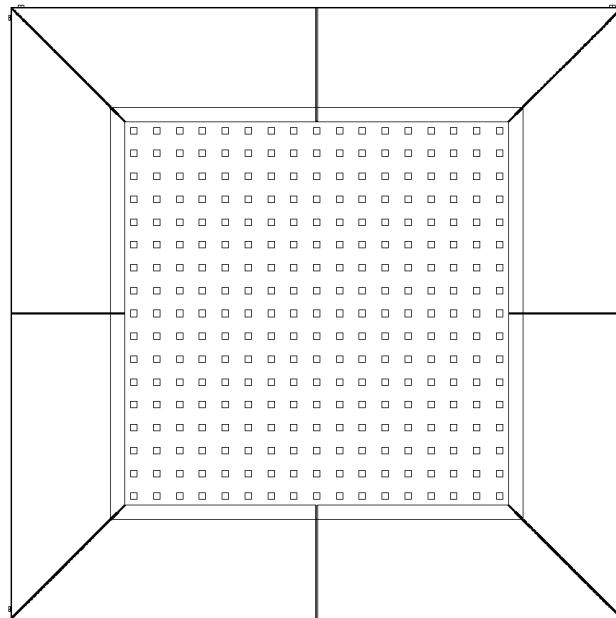

Produkt do zabawy został zbadany zgodnie z normami europejskimi EN 1176-2017, posiada aktualny certyfikat TÜV.

Gwarancja:

25 lat na wszystkie ścianki, słupy stalowe oraz rury ze stali nierdzewnej

10 lat na twarde plastik, elementy metalowe, podłogi ze sklejki i drewniane słupy

5 lat na sprężyny, siatki, elementy plastikowe formowane rotacyjnie i łączniki metalowe

2 lata na elementy ruchome

Dystrybutor w Polsce: educarium spółka z o.o. • ul. Grunwaldzka 207 • 85-451 Bydgoszcz

telefon 52 – 324 78 40 • educarium.pl • educarium-placezabaw.pl • bezpiecznanawierzchnia.pl