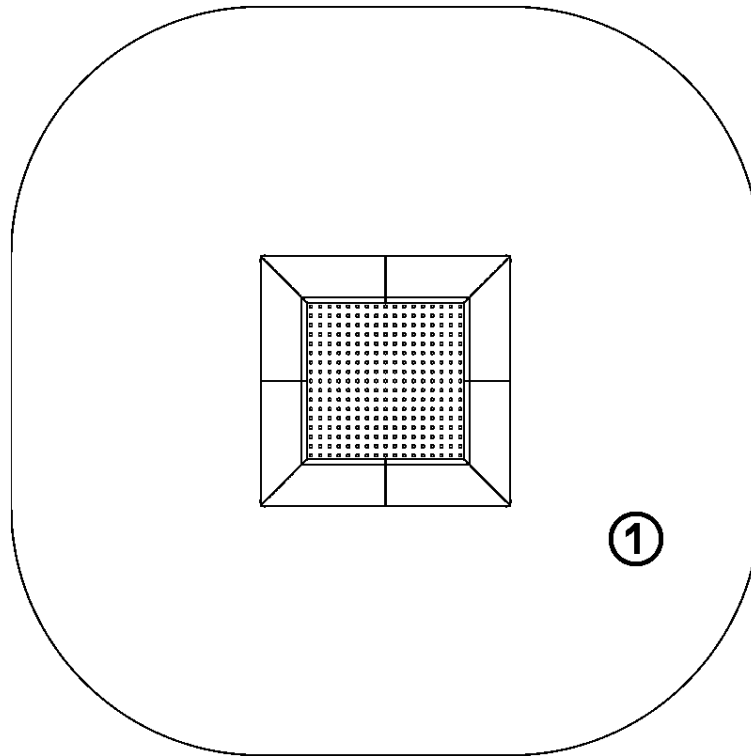

Produkt do zabawy został zbadany zgodnie z normami europejskimi EN 1176-2017, posiada aktualny certyfikat TÜV.

Gwarancja:

25 lat na wszystkie ścianki, słupy stalowe oraz rury ze stali nierdzewnej

10 lat na twarde plastik, elementy metalowe, podłogi ze sklejki i drewniane słupy

5 lat na sprężyny, siatki, elementy plastikowe formowane rotacyjnie i łączniki metalowe

2 lata na elementy ruchome

Dystrybutor w Polsce: educarium spółka z o.o. • ul. Grunwaldzka 207 • 85-451 Bydgoszcz

telefon 52 – 324 78 40 • educarium.pl • educarium-placezabaw.pl • bezpiecznanawierzchnia.pl