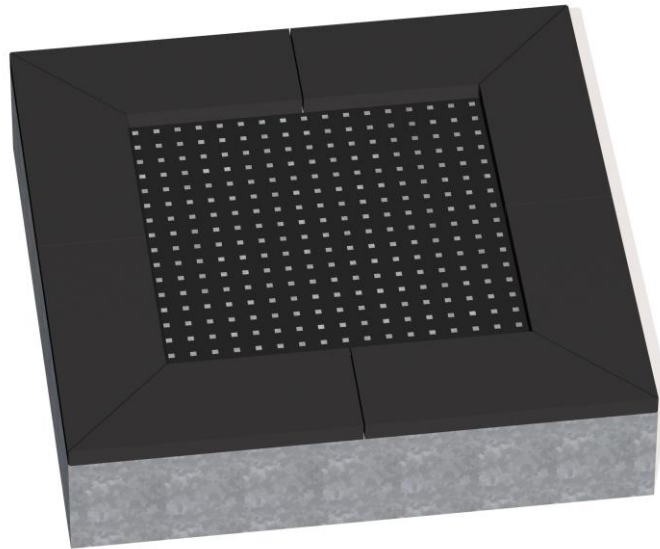

## Trampolina ET97000

1 użytkownik

HIC= 1m

3+ lat

1=1,5m 2=1,5m 3=0,03m

4,5x4,5

### Funkcje zabawowe

skakanie

x1

spotykanie się/  
zabawa w rolę

x1

Ilość funkcji zabawowych:

2