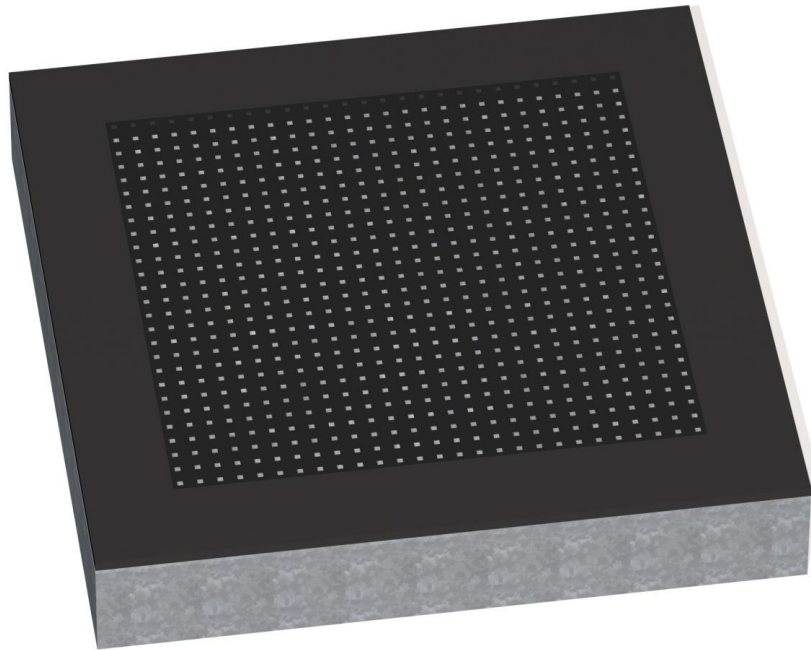

## Trampolina ET97500

1 użytkownik

HIC= 1m

3+ lat

1=2,0m 2=2,0m 3=0,0m

5,0 x 5,0 m