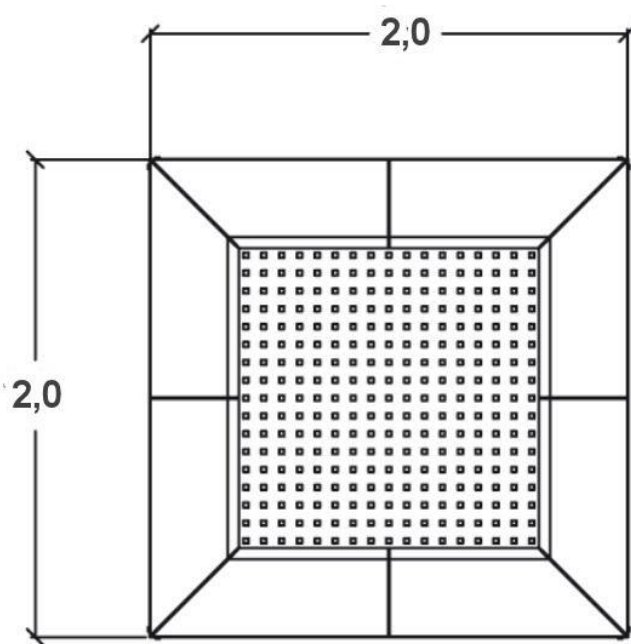

Produkt do zabawy został zbadany zgodnie z normami europejskimi EN 1176-2017, posiada aktualny certyfikat TÜV.

Gwarancja:

25 lat na wszystkie ścianki, słupy stalowe oraz rury ze stali nierdzewnej

10 lat na twarde plastik, elementy metalowe, podłogi ze sklejki i drewniane słupy

5 lat na sprężyny, siatki, elementy plastikowe formowane rotacyjnie i łączniki metalowe

2 lata na elementy ruchome

Dystrybutor w Polsce: educarium spółka z o.o. • ul. Grunwaldzka 207 • 85-451 Bydgoszcz
telefon 52 – 324 78 40 • educarium.pl • educarium-plac zabaw.pl • bezpiecznanawierzchnia.pl