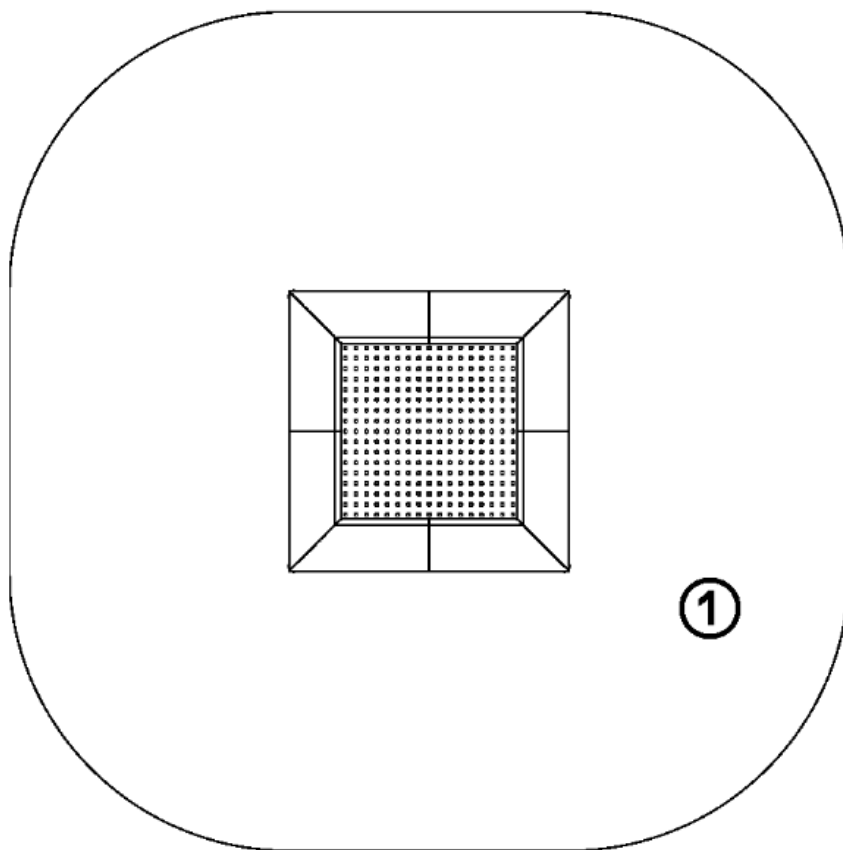

Produkt do zabawy został zbadany zgodnie z normami europejskimi EN 1176-2017, posiada aktualny certyfikat TÜV.

Gwarancja:

25 lat na wszystkie ścianki, słupy stalowe oraz rury ze stali nierdzewnej

10 lat na twarde plastik, elementy metalowe, podłogi ze sklejki i drewniane słupy

5 lat na sprężyny, siatki, elementy plastikowe formowane rotacyjnie i łączniki metalowe

2 lata na elementy ruchome

Dystrybutor w Polsce: educarium spółka z o.o. • ul. Grunwaldzka 207 • 85-451 Bydgoszcz
telefon 52 – 324 78 40 • educarium.pl • educarium-plac zabaw.pl • bezpiecznanawierzchnia.pl