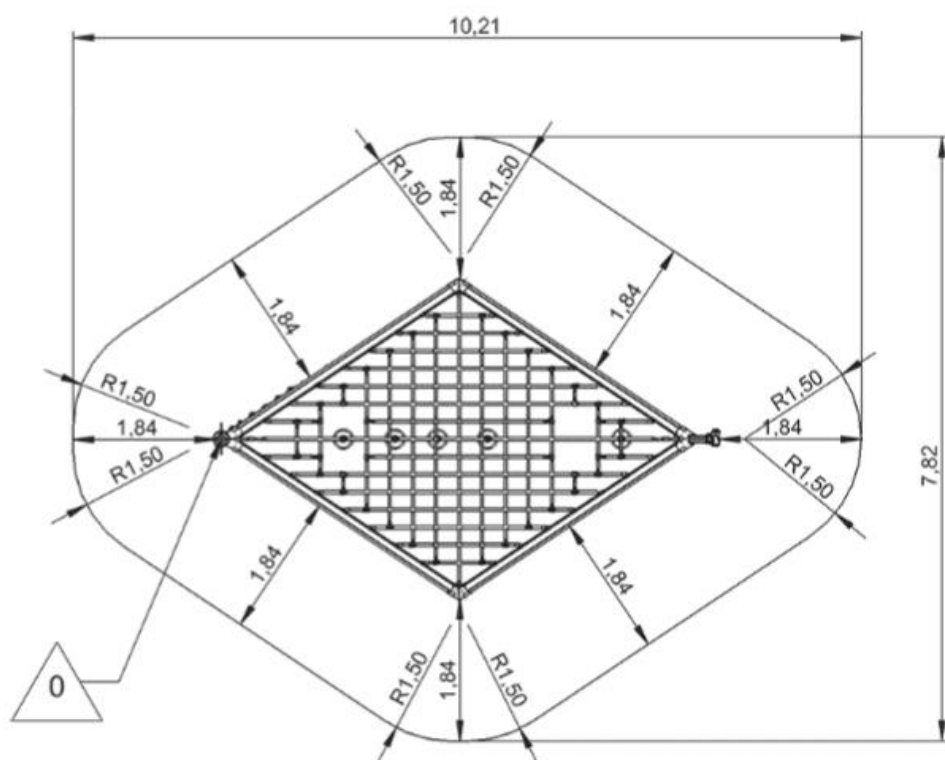

Produkt do zabawy został zbadany zgodnie z normami europejskimi EN 1176-1:2017, posiada aktualny certyfikat TÜV.

Gwarancja:

- 25 lat na wszystkie ścianki, słupy stalowe oraz rury ze stali nierdzewnej
- 10 lat na twarde plastik, elementy metalowe, podłogi ze sklejki i drewniane słupy
- 5 lat na sprężyny, siatki, elementy plastikowe formowane rotacyjnie i łączniki metalowe
- 2 lata na elementy ruchome

Dystrybutor w Polsce: educarium spółka z o.o. • ul. Grunwaldzka 207 • 85-451 Bydgoszcz
telefon 52 – 324 78 40 • educarium.pl • educarium-plac zabaw.pl • bezpiecznanawierzchnia.pl