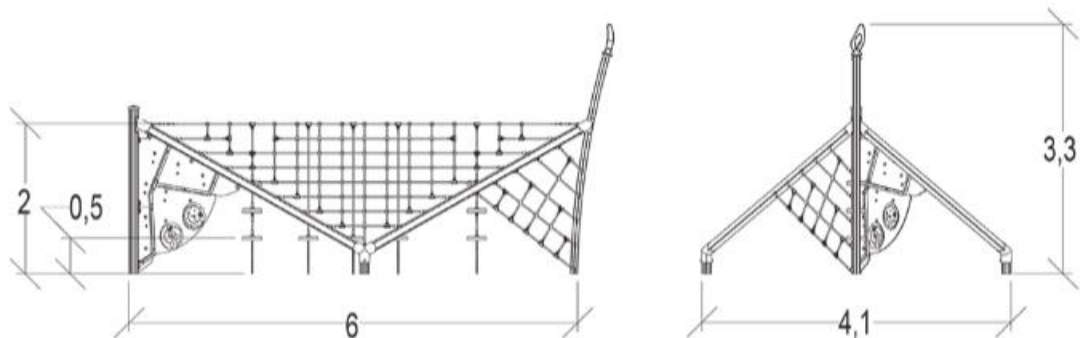

Produkt do zabawy został zbadany zgodnie z normami europejskimi EN 1176-1:2017, posiada aktualny certyfikat TÜV.

Gwarancja:

- 25 lat na wszystkie ścianki, słupy stalowe oraz rury ze stali nierdzewnej
- 10 lat na twarde plastik, elementy metalowe, podłogi ze sklejki i drewniane słupy
- 5 lat na sprężyny, siatki, elementy plastikowe formowane rotacyjnie i łączniki metalowe
- 2 lata na elementy ruchome

Dystrybutor w Polsce: educarium spółka z o.o. • ul. Grunwaldzka 207 • 85-451 Bydgoszcz
telefon 52 – 324 78 40 • educarium.pl • educarium-plac zabaw.pl • bezpiecznanawierzchnia.pl