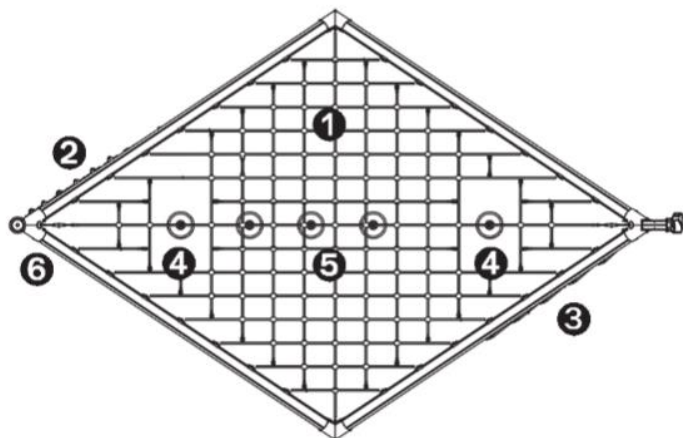

Funkcje zabawowe:

1. Siatka
2. Ściana wspinaczkowa
3. Mała siatka
4. Lina wspinaczkowa
5. Podwieszane siedziska
6. Dźwiękowa tablica aktywności