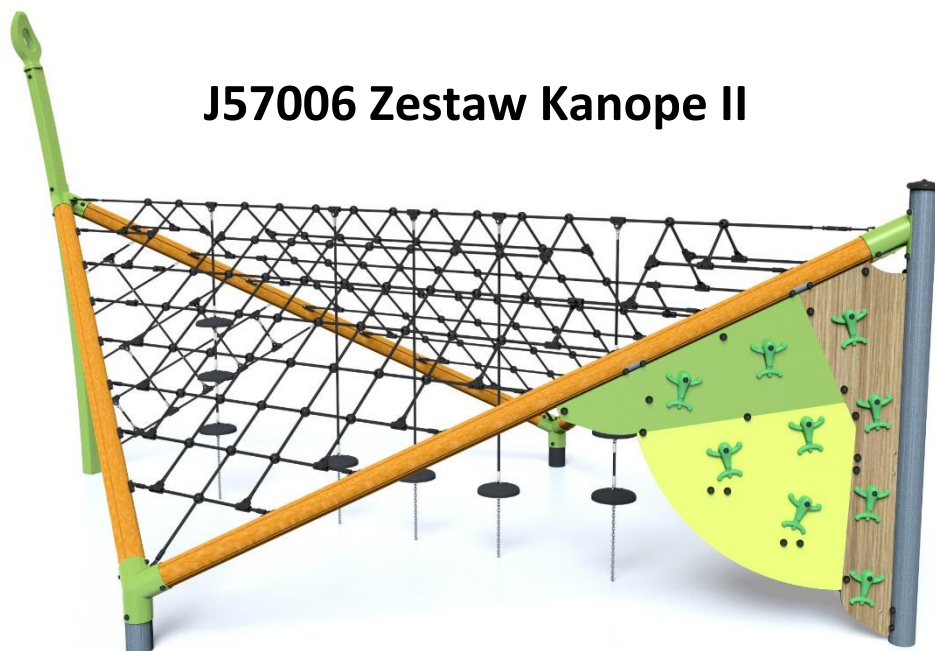

J57006 Zestaw Kanope II

20 użytkowników

HIC=2m

3+lat

1=6,53m 2=4,14m
3=3,53m

10,21m x 7,82m

Funkcje zabawowe: 13

spotykание się

Materiały:

Słupy o średnicy 125mm wykonany ze stali galwanizowanej pokrytej farbą proszkową w dwóch odcieniach szarości (redukuje to widoczność zadrapań)

25 lat

Słupy pochylone przy siatce wspinaczkowej o średnicy 125mm wykonane z drewna klejonego chronionego przed grzybami i wilgocią.

Trwałe i wytrzymałe stalowe słupy nośne ocynkowane i pomalowane proszkowo o wymiarach 95x95mm

25 lat

Łączniki z poliamidu i lakierowanej galwanizowanej stali

5 lat

Łączenia siatki wykonane z poliamid. Łączenie składa się z dwóch odrębnych części łącząc indywidualne liny