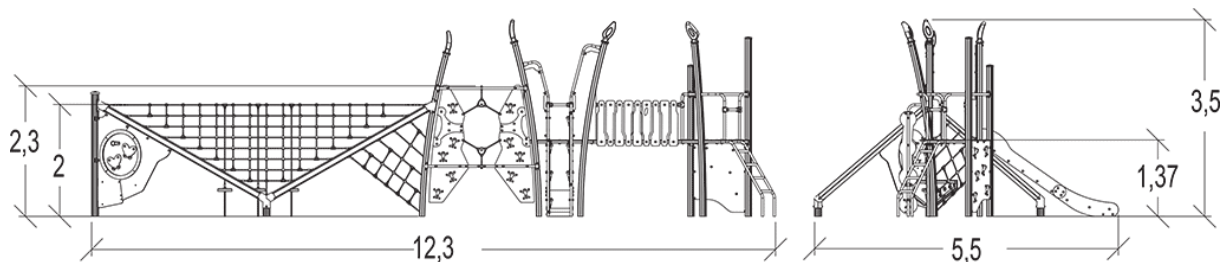

zabawa w role

x1

wspinaczka

x4

Funkcje zabawowe: 25

Produkt do zabawy został projektowany zgodnie z normami europejskimi EN 1176:2008 (PN-EN 1176:2009).

Gwarancja: 25 lat na wszystkie ścianki, słupy stalowe oraz rury ze stali nierdzewnej
10 lat na twarde plastik, elementy metalowe, podłogi ze sklejki i drewniane słupy
5 lat na sprężyny, siatki, elementy plastikowe formowane rotacyjnie i łączniki metalowe
2 lata na elementy ruchome

Dystrybutor w Polsce: educarium spółka z o.o. • ul. Grunwaldzka 207 • 85-451 Bydgoszcz
telefon 52 – 324 78 40 • educarium.pl • educarium-placezabaw.pl • bezpiecznanawierzchnia.pl

1. Panel zabawowy motylek
2. Zjazd HT: 1,37m
3. Drabinka
4. Drabinka HT: 1,37m
5. Platforma bez zadaszienia HT: 1,37m
6. Ścianka wspinaczkowa HT: 1,37m
7. Platforma bez zadaszienia HT: 1,37m
8. Ścianka wspinaczkowa „motylek”
9. Siatka
10. Dojście do panelów zabawowych
11. Mała siatka
12. Opuszczone siedzonko