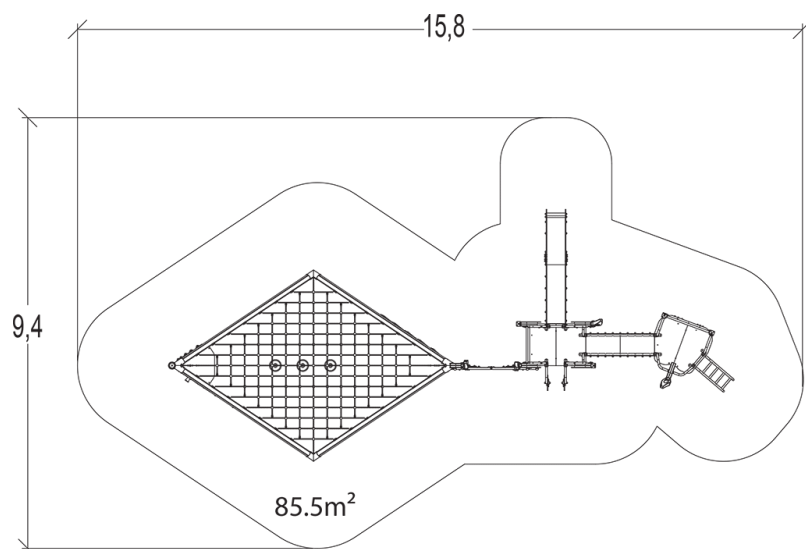

1. Panel zabawowy motylek
2. Zjazd HT: 1,37m
3. Drabinka
4. Drabinka HT: 1,37m
5. Platforma bez zadaszienia HT: 1,37m
6. Ścianka wspinaczkowa HT: 1,37m
7. Platforma bez zadaszienia HT: 1,37m
8. Ścianka wspinaczkowa „motylek”
9. Siatka
10. Dojście do panelów zabawowych
11. Mała siatka
12. Opuszczone siedzonko

Produkt do zabawy został projektowany zgodnie z normami europejskimi EN 1176:2008 (PN-EN 1176:2009).

Gwarancja: 25 lat na wszystkie ścianki, słupy stalowe oraz rury ze stali nierdzewnej
10 lat na twarde plastik, elementy metalowe, podłogi ze sklejki i drewniane słupy
5 lat na sprężyny, siatki, elementy plastikowe formowane rotacyjnie i łączniki metalowe
2 lata na elementy ruchome

Dystrybutor w Polsce: educarium spółka z o.o. • ul. Grunwaldzka 207 • 85-451 Bydgoszcz
telefon 52 – 324 78 40 • educarium.pl • educarium-placezabaw.pl • bezpiecznanawierzchnia.pl