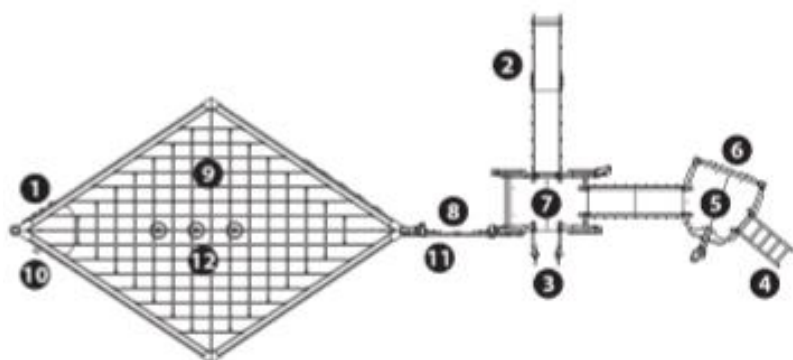

Dystrybutor w Polsce: educarium spółka z o.o. • ul. Grunwaldzka 207 • 85-451 Bydgoszcz
telefon 52 – 324 78 40 • educarium.pl • educarium-placezabaw.pl • bezpiecznanawierzchnia.pl

1. Panel zabawowy motylek
2. Zjazd HT: 1,37m
3. Drabinka
4. Drabinka HT: 1,37m
5. Platforma bez zadaszienia HT: 1,37m
6. Ścianka wspinaczkowa HT: 1,37m
7. Platforma bez zadaszienia HT: 1,37m
8. Ścianka wspinaczkowa „motylek”
9. Siatka
10. Dojście do panelów zabawowych
11. Mała siatka
12. Opuszczone siedzonko