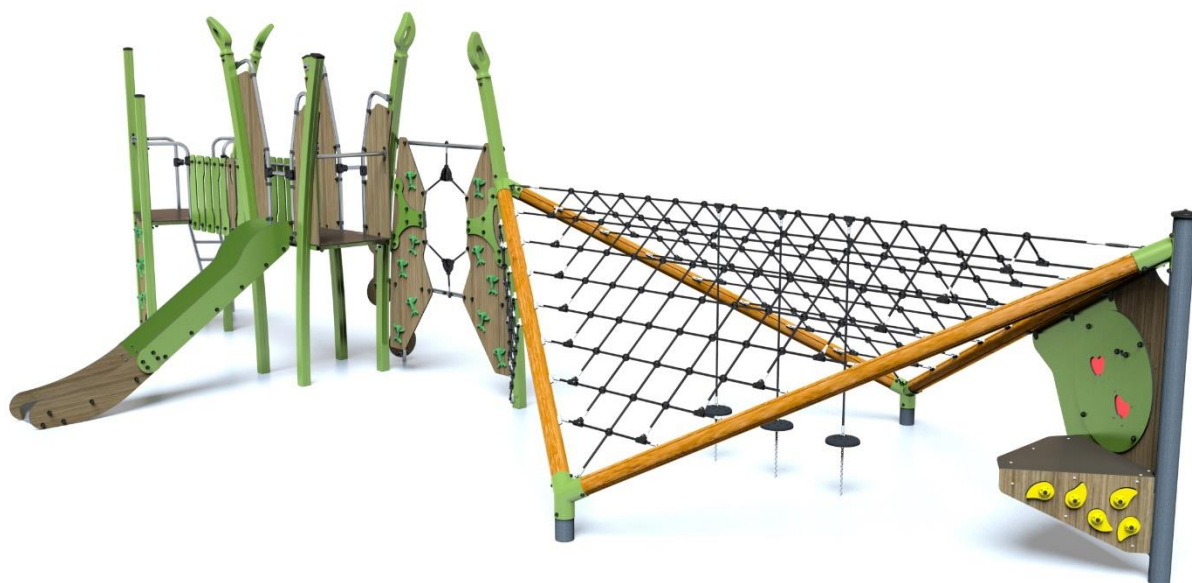

J57009 Kanope

40 użytkowników

HIC=2,32m

3+lat

1=12,33m
2=5,47m 3=3,53

9,4m x 15,8m

wspinanie

x5

25 lat

Platformy wykonane z 12,5mm płyty HPL o teksturowanej powierzchni antypoślizgowej.

10 lat

Ścianki wykonane ze zwartego materiału kompozytowego o wyglądzie drewna.)

10 lat

Trwałe rurki ze stali nierdzewnej o średnicy 40mm gwarantujące niezawodność urządzenia.

25 lat

Formowane wtryskowo mocowania poliamidowe, odporne na promieniowanie UV, nietoksyczne i ognioodporne. Grubość poliamidu zapewnia wytrzymałość na wstrząsy i akty wandalizmu.

5 lat

Powierzchnia zjeżdżalni wykonana z 2mm stali nierdzewnej, kształtowanej, giętej i walcowanej z jednego kawałka.