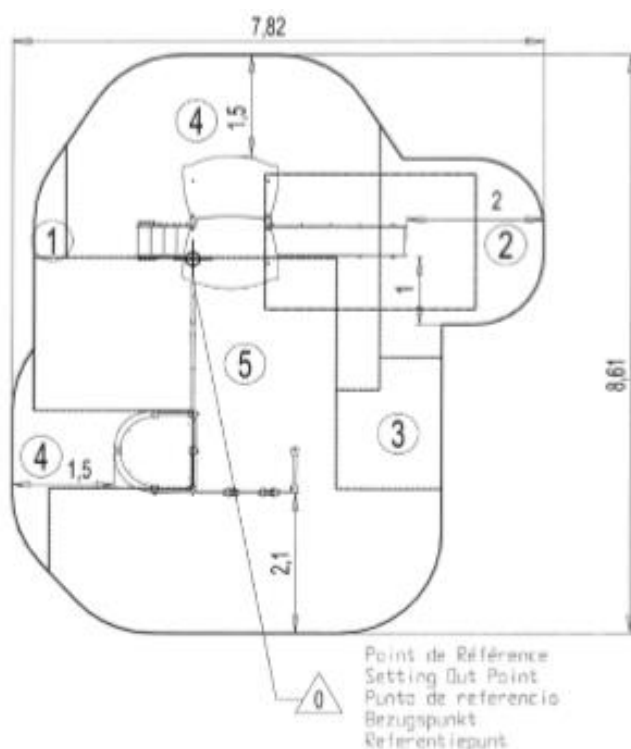

1	0,6m	1m <sup>2</sup>
2	1,00m	6m <sup>2</sup>
3	1,02m	3m <sup>2</sup>
4	1,17m	18m <sup>2</sup>
5	2,4m	24,5m <sup>2</sup>

Produkt do zabawy został projektowany zgodnie z normami europejskimi EN 1176:2008 (PN-EN 1176:2009).