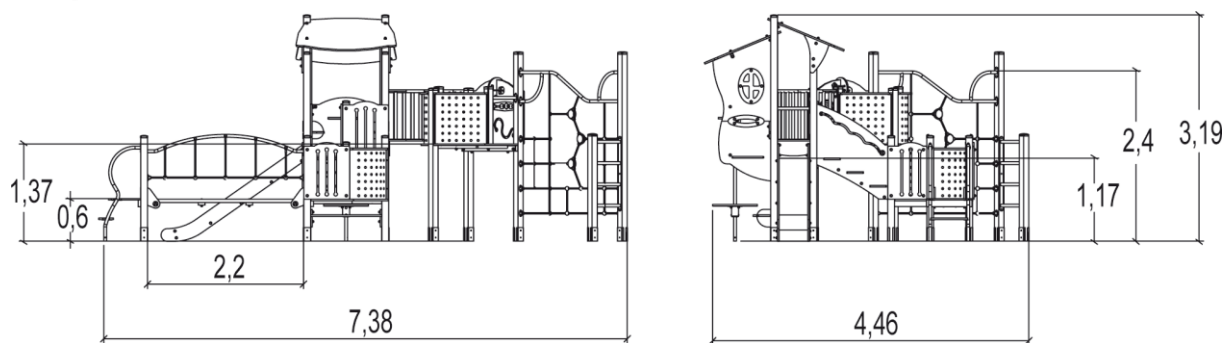

INTEGRACYJNOŚĆ:

niepełnosprawność motoryczna ☐

niepełnosprawność sensoryczna ☐

niepełnosprawność intelektualna ☐

Produkt do zabawy został projektowany zgodnie z normami europejskimi EN 1176:2008 (PN-EN 1176:2009).

Gwarancja: 25 lat na wszystkie ścianki, słupy stalowe oraz rury ze stali nierdzewnej
10 lat na twarde plastik, elementy metalowe, podłogi ze sklejki i drewniane słupy
5 lat na sprężyny, siatki, elementy plastikowe formowane rotacyjnie i łączniki metalowe
2 lata na elementy ruchome

Dystrybutor w Polsce: educarium spółka z o.o. • ul. Grunwaldzka 207 • 85-451 Bydgoszcz
telefon 52 – 324 78 40 • educarium.pl • educarium-placezabaw.pl • bezpiecznanawierzchnia.pl