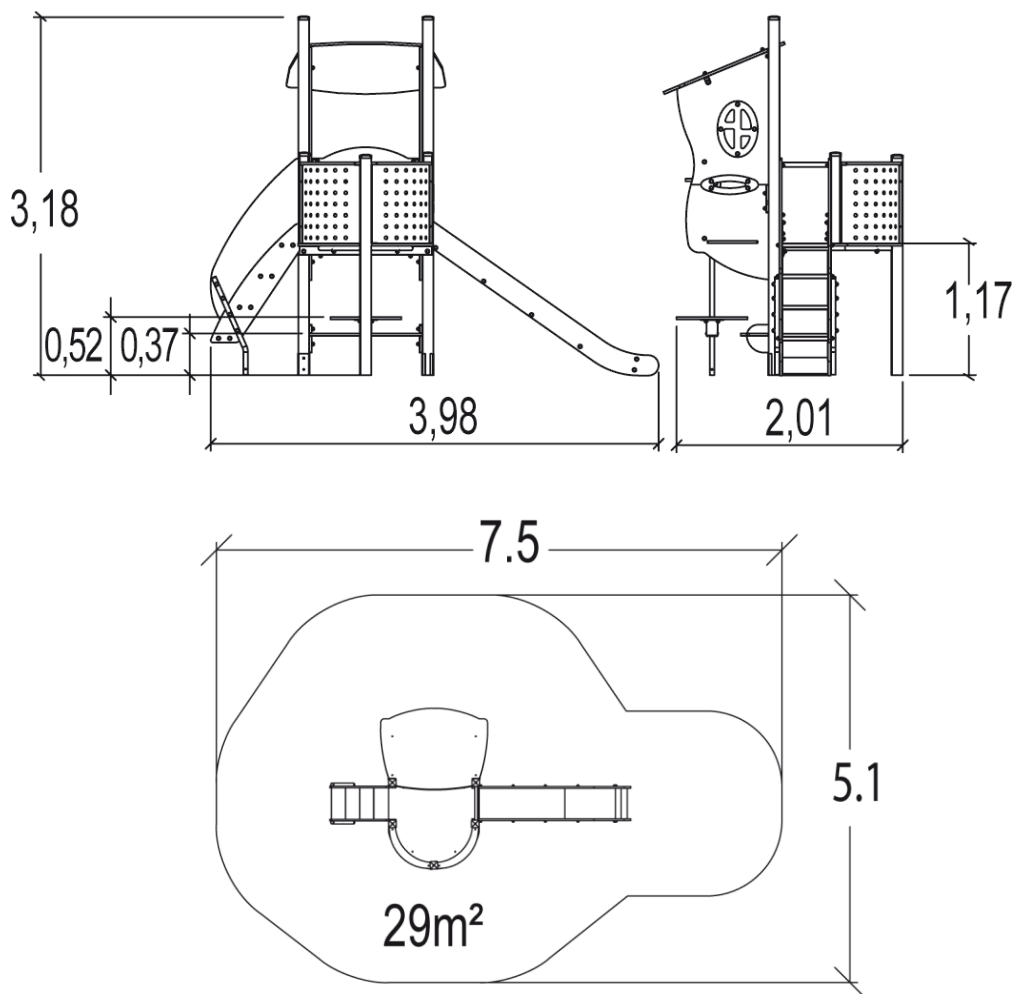

INTEGRACYJNOŚĆ:

- niepełnosprawność motoryczna ☐
- niepełnosprawność sensoryczna ☐
- niepełnosprawność intelektualna ☐

Produkt do zabawy został projektowany zgodnie z normami europejskimi EN 1176:2008 (PN-EN 1176:2009).

Gwarancja: 25 lat na wszystkie ścianki, słupy stalowe oraz rury ze stali nierdzewnej
10 lat na twarde plastik, elementy metalowe, podłogi ze sklejki i drewniane słupy
5 lat na sprężyny, siatki, elementy plastikowe formowane rotacyjnie i łączniki metalowe
2 lata na elementy ruchome

Dystrybutor w Polsce: educarium spółka z o.o. • ul. Grunwaldzka 207 • 85-451 Bydgoszcz
telefon 52 – 324 78 40 • educarium.pl • educarium-placezabaw.pl • bezpiecznanawierzchnia.pl