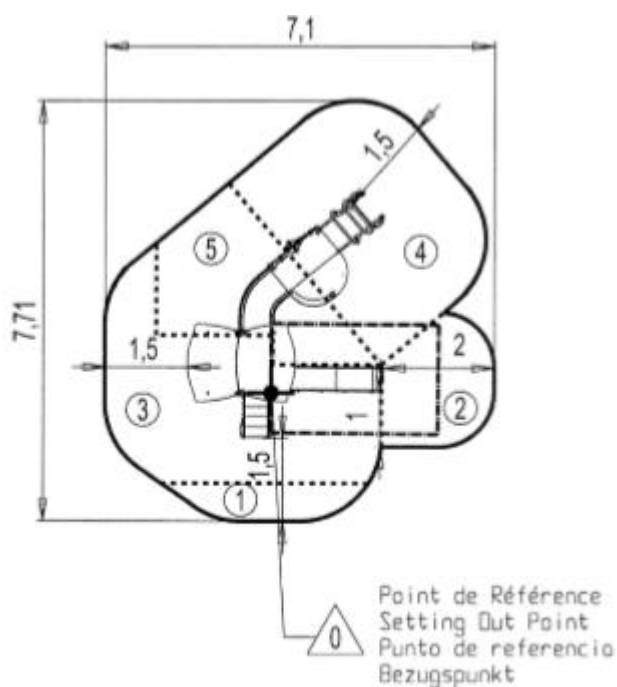

1	0,60m	2m²
2	1,00m	4m²
3	1,17m	13,5m²
4	1,37m	13,5m²
5	1,43m	7,5m²

Materiały:

Gwarancje:

Produkt do zabawy został projektowany zgodnie z normami europejskimi EN 1176:2008 (PN-EN 1176:2009).

1. **Gwarancja: 25 lat** na wszystkie ścianki, słupy stalowe oraz rury ze stali nierdzewnej
   10 lat na twarde plastik, elementy metalowe, podłogi ze sklejki i drewniane słupy
   5 lat na sprężyny, siatki, elementy plastikowe formowane rotacyjnie i łączniki metalowe
   2 lata na elementy ruchome

Dystrybutor w Polsce: educarium spółka z o.o. • ul. Grunwaldzka 207 • 85-451 Bydgoszcz
telefon 52 – 324 78 40 • educarium.pl • educarium-placezabaw.pl • bezpiecznanawierzchnia.pl