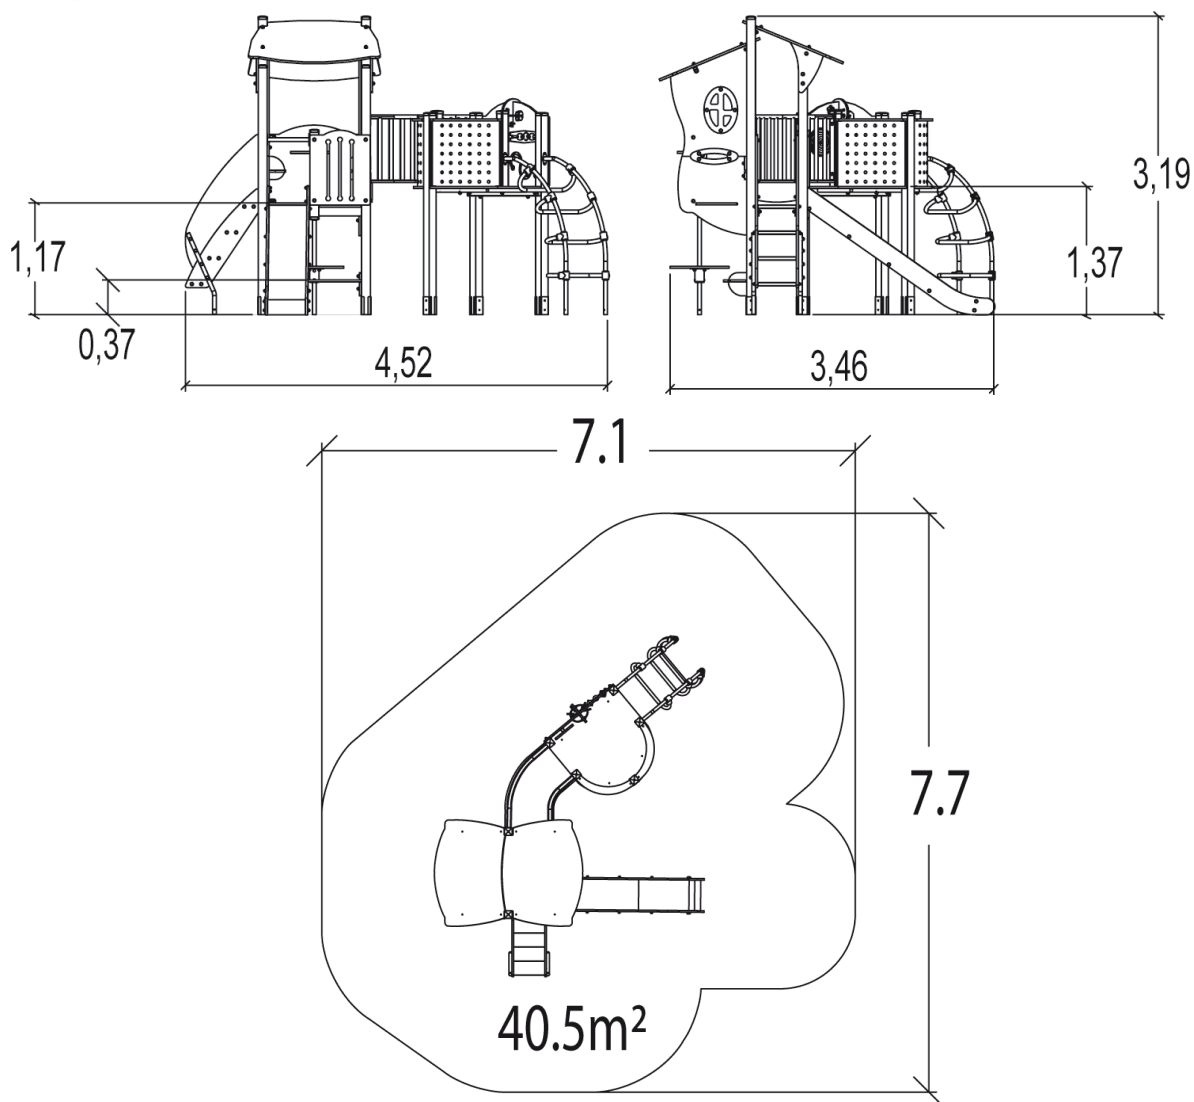

INTEGRACYJNOŚĆ:

niepełnosprawność motoryczna ☐

niepełnosprawność sensoryczna ☐

niepełnosprawność intelektualna ☐

Produkt do zabawy został projektowany zgodnie z normami europejskimi EN 1176:2008 (PN-EN 1176:2009).

Gwarancja: 25 lat na wszystkie ścianki, słupy stalowe oraz rury ze stali nierdzewnej
10 lat na twarde plastik, elementy metalowe, podłogi ze sklejki i drewniane słupy
5 lat na sprężyny, siatki, elementy plastikowe formowane rotacyjnie i łączniki metalowe
2 lata na elementy ruchome

Dystrybutor w Polsce: educarium spółka z o.o. • ul. Grunwaldzka 207 • 85-451 Bydgoszcz
telefon 52 – 324 78 40 • educarium.pl • educarium-placezabaw.pl • bezpiecznanawierzchnia.pl