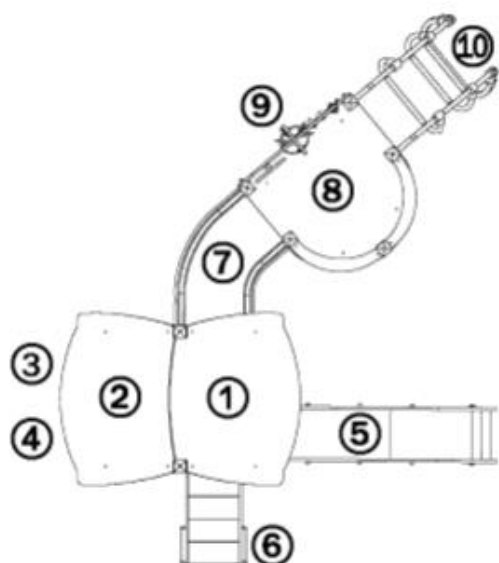

1. Platforma
2. Otwarty domek
3. Stolik pod platformą
4. Ławeczka
5. Zjazd
6. Schodki
7. Skrzywiony most
8. Platforma
9. Panel zabawowy
10. Drabinka łukowa HT: 1,37m