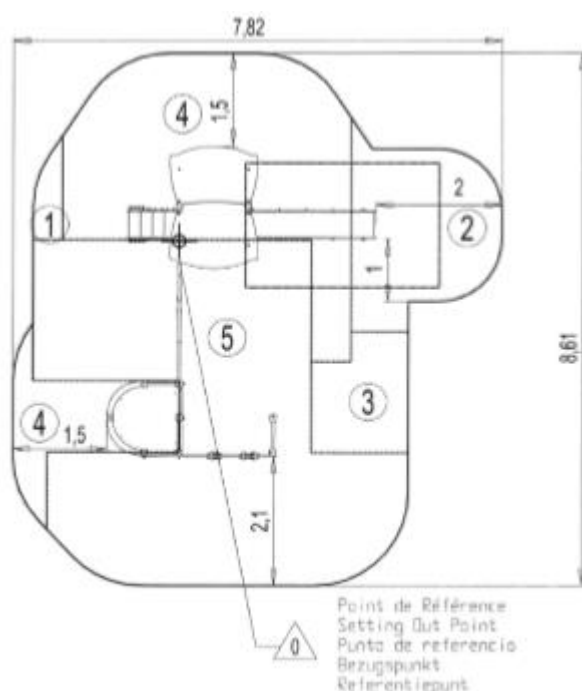

1. Platforma z pokryciem HT: 1,17m
2. Otwarty domek
3. Stolik pod platformą
4. Zjazd
5. Schodki
6. Siatka 1,37m L: 2,2m h 2,4m
7. Drabinka wspierająca
8. Platforma
9. Ścianka wspinaczkowa h: 2,4m

		
1	0,6m	1m <sup>2</sup>
2	1,00m	6m <sup>2</sup>
3	1,02m	3m <sup>2</sup>
4	1,17m	18m <sup>2</sup>
5	2,4m	24,5m <sup>2</sup>