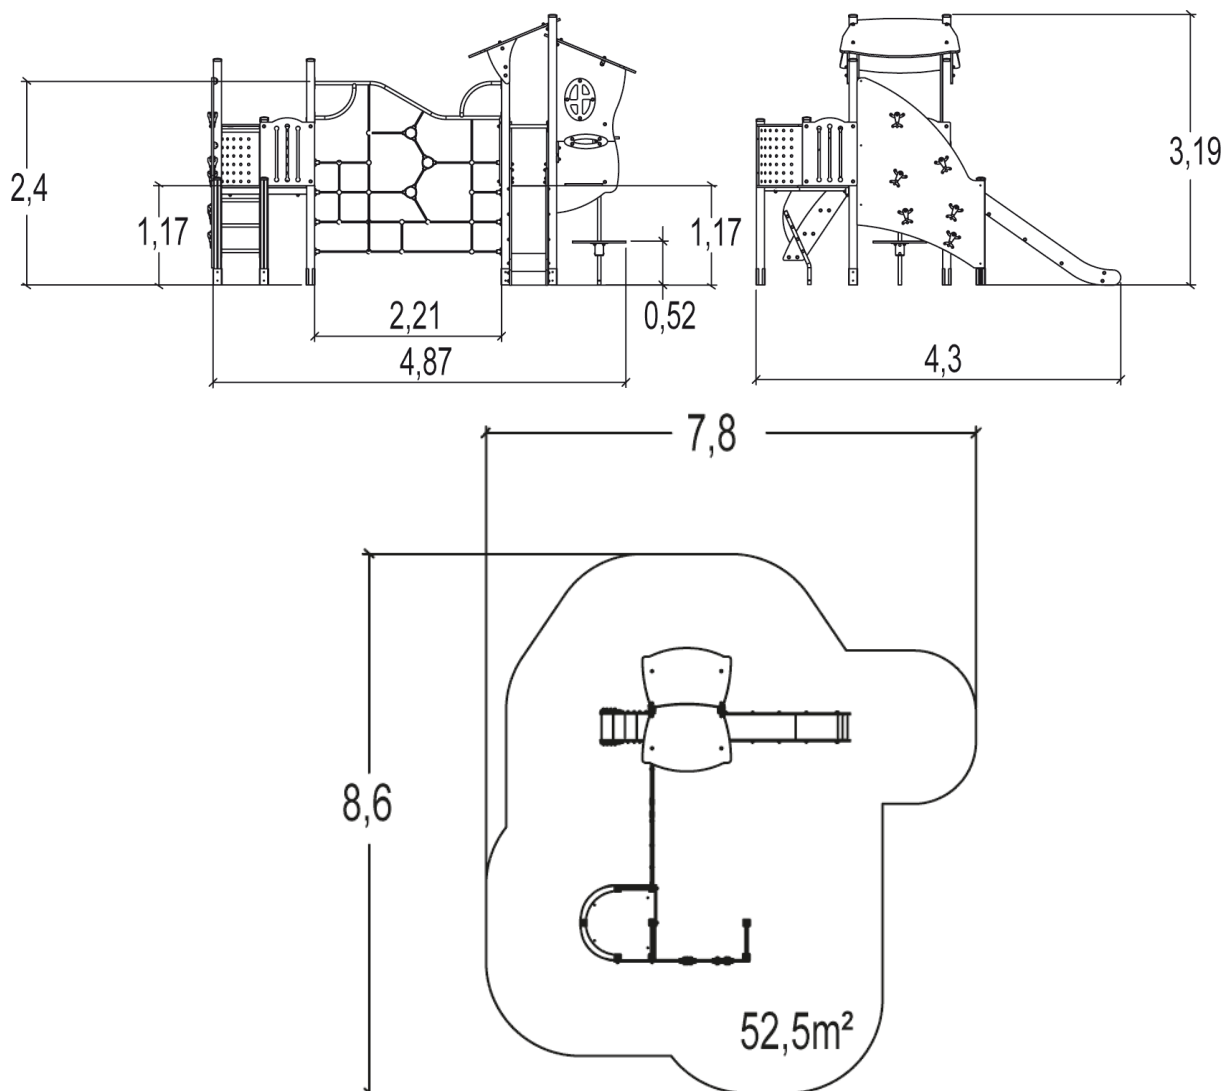

INTEGRACYJNOŚĆ:

niepełnosprawność motoryczna

niepełnosprawność sensoryczna

niepełnosprawność intelektualna

Produkt do zabawy został projektowany zgodnie z normami europejskimi EN 1176:2008 (PN-EN 1176:2009).

Gwarancja: 25 lat na wszystkie ścianki, słupy stalowe oraz rury ze stali nierdzewnej

10 lat na twarde plastik, elementy metalowe, podłogi ze sklejki i drewniane słupy

5 lat na sprężyny, siatki, elementy plastikowe formowane rotacyjnie i łączniki metalowe

2 lata na elementy ruchome

Dystrybutor w Polsce: educarium spółka z o.o. • ul. Grunwaldzka 207 • 85-451 Bydgoszcz
telefon 52 – 324 78 40 • educarium.pl • educarium-placezabaw.pl • bezpiecznanawierzchnia.pl