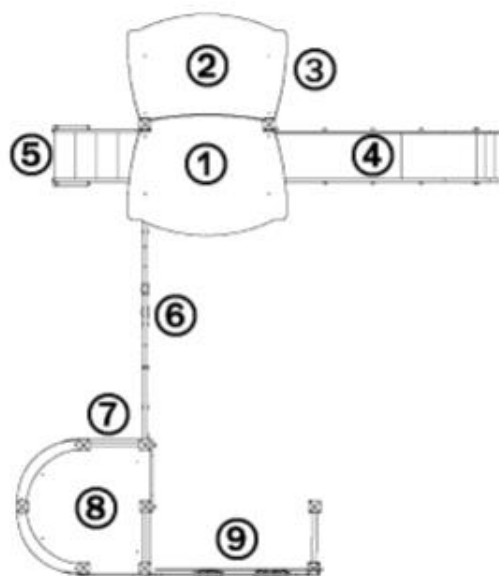

1. Platforma z pokryciem HT: 1,17m
2. Otwarty domek
3. Stolik pod platformą
4. Zjazd
5. Schodki
6. Siatka 1,37m L: 2,2m h 2,4m
7. Drabinka wspierająca
8. Platforma
9. Ścianka wspinaczkowa h: 2,4m

		
1	0,6m	1m <sup>2</sup>
2	1,00m	6m <sup>2</sup>
3	1,02m	3m <sup>2</sup>
4	1,17m	18m <sup>2</sup>
5	2,4m	24,5m <sup>2</sup>