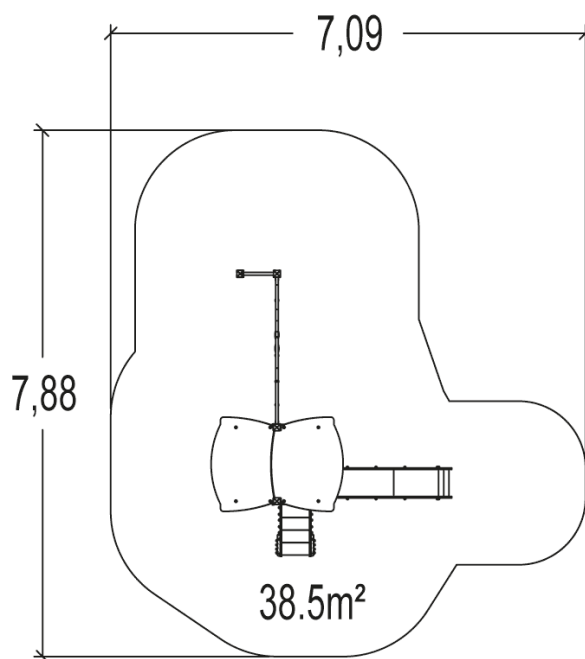

INTEGRACYJNOŚĆ:

niepełnosprawność motoryczna ☐

niepełnosprawność sensoryczna ☐

niepełnosprawność intelektualna ☐

Produkt do zabawy został projektowany zgodnie z normami europejskimi EN 1176:2008 (PN-EN 1176:2009).

Gwarancja: 25 lat na wszystkie ścianki, słupy stalowe oraz rury ze stali nierdzewnej
10 lat na twarde plastik, elementy metalowe, podłogi ze sklejki i drewniane słupy
5 lat na sprężyny, siatki, elementy plastikowe formowane rotacyjnie i łączniki metalowe
2 lata na elementy ruchome

Dystrybutor w Polsce: educarium spółka z o.o. • ul. Grunwaldzka 207 • 85-451 Bydgoszcz
telefon 52 – 324 78 40 • educarium.pl • educarium-placezabaw.pl • bezpiecznanawierzchnia.pl