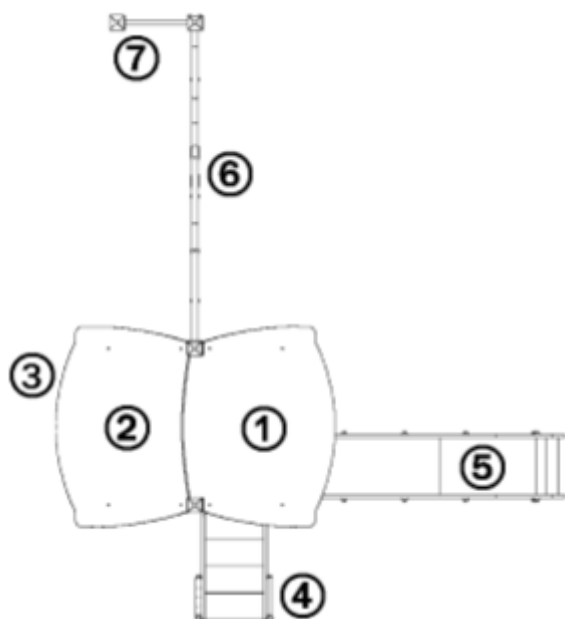

1. Platforma z pokryciem HT:
  1,17m
2. Otwarty domek
3. Stolik pod platformą
4. Schodki
5. Zjazd
6. Siatka 1,37m L: 2,2m h: 2,4m
7. Drabinka wspierająca