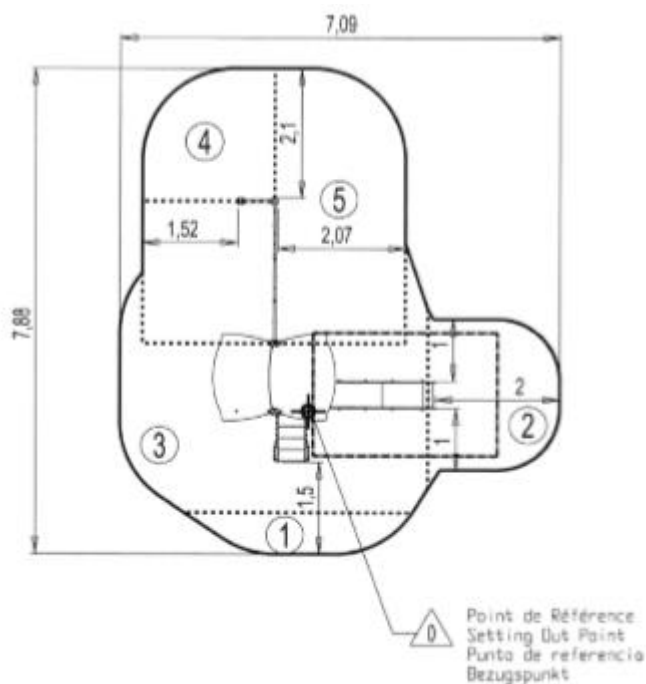

1	0,6m	2m²
2	1,00m	5m²
3	1,17m	14m²
4	1,42m	4m²
5	2,4m	14m²

Produkt do zabawy został projektowany zgodnie z normami europejskimi EN 1176:2008 (PN-EN 1176:2009).

Gwarancja: 25 lat na wszystkie ścianki, słupy stalowe oraz rury ze stali nierdzewnej
10 lat na twarde plastik, elementy metalowe, podłogi ze sklejki i drewniane słupy
5 lat na sprężyny, siatki, elementy plastikowe formowane rotacyjnie i łączniki metalowe
2 lata na elementy ruchome

Dystrybutor w Polsce: educarium spółka z o.o. • ul. Grunwaldzka 207 • 85-451 Bydgoszcz
telefon 52 – 324 78 40 • educarium.pl • educarium-placezabaw.pl • bezpiecznanawierzchnia.pl