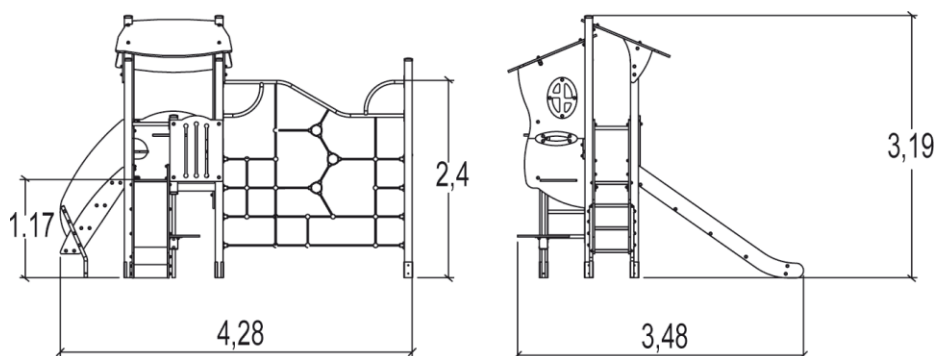

INTEGRACYJNOŚĆ:

niepełnosprawność motoryczna ☐

niepełnosprawność sensoryczna ☐

niepełnosprawność intelektualna ☐

Produkt do zabawy został projektowany zgodnie z normami europejskimi EN 1176:2008 (PN-EN 1176:2009).

Gwarancja: 25 lat na wszystkie ścianki, słupy stalowe oraz rury ze stali nierdzewnej
10 lat na twarde plastik, elementy metalowe, podłogi ze sklejki i drewniane słupy
5 lat na sprężyny, siatki, elementy plastikowe formowane rotacyjnie i łączniki metalowe
2 lata na elementy ruchome

Dystrybutor w Polsce: educarium spółka z o.o. • ul. Grunwaldzka 207 • 85-451 Bydgoszcz
telefon 52 – 324 78 40 • educarium.pl • educarium-placezabaw.pl • bezpiecznanawierzchnia.pl