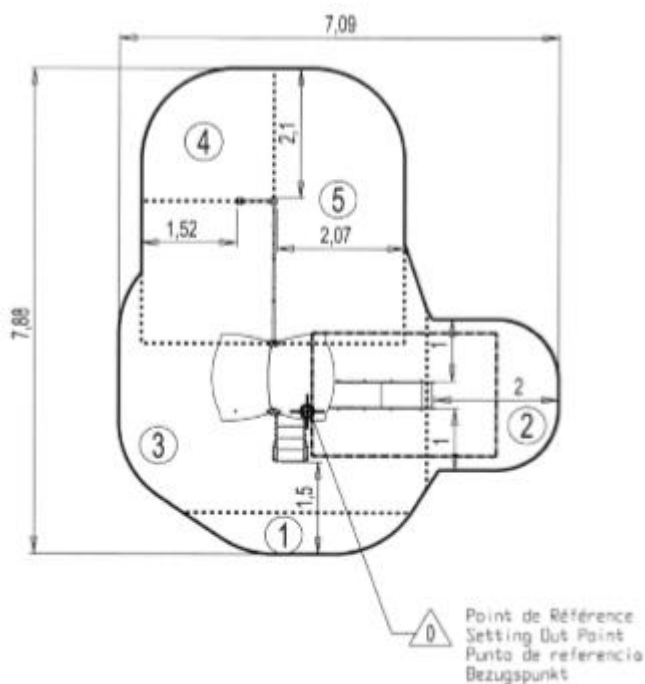

1	0,6m	2m²
2	1,00m	5m²
3	1,17m	14m²
4	1,42m	4m²
5	2,4m	14m²

Produkt do zabawy został projektowany zgodnie z normami europejskimi EN 1176:2008 (PN-EN 1176:2009).

Gwarancja: 25 lat na wszystkie ścianki, słupy stalowe oraz rury ze stali nierdzewnej
10 lat na twarde plastik, elementy metalowe, podłogi ze sklejki i drewniane słupy
5 lat na sprężyny, siatki, elementy plastikowe formowane rotacyjnie i łączniki metalowe
2 lata na elementy ruchome

Dystrybutor w Polsce: educarium spółka z o.o. • ul. Grunwaldzka 207 • 85-451 Bydgoszcz
telefon 52 – 324 78 40 • educarium.pl • educarium-placezabaw.pl • bezpiecznanawierzchnia.pl