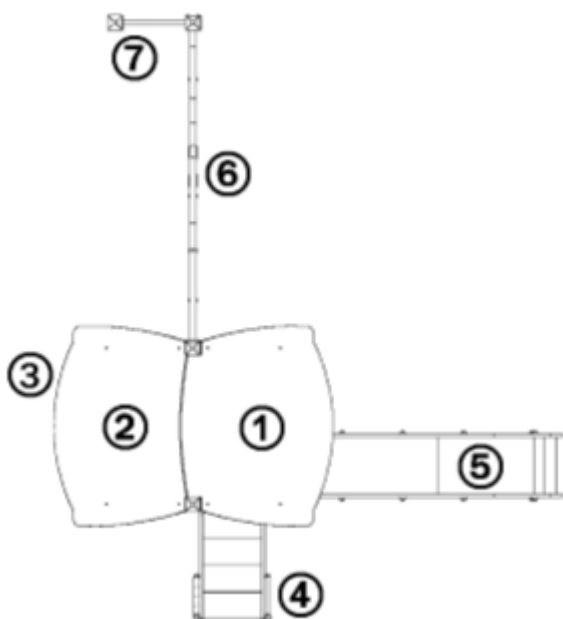

1. Platforma z pokryciem HT: 1,17m
2. Otwarty domek
3. Stolik pod platformą
4. Schodki
5. Zjazd
6. Siatka 1,37m L: 2,2m h: 2,4m
7. Drabinka wspierająca