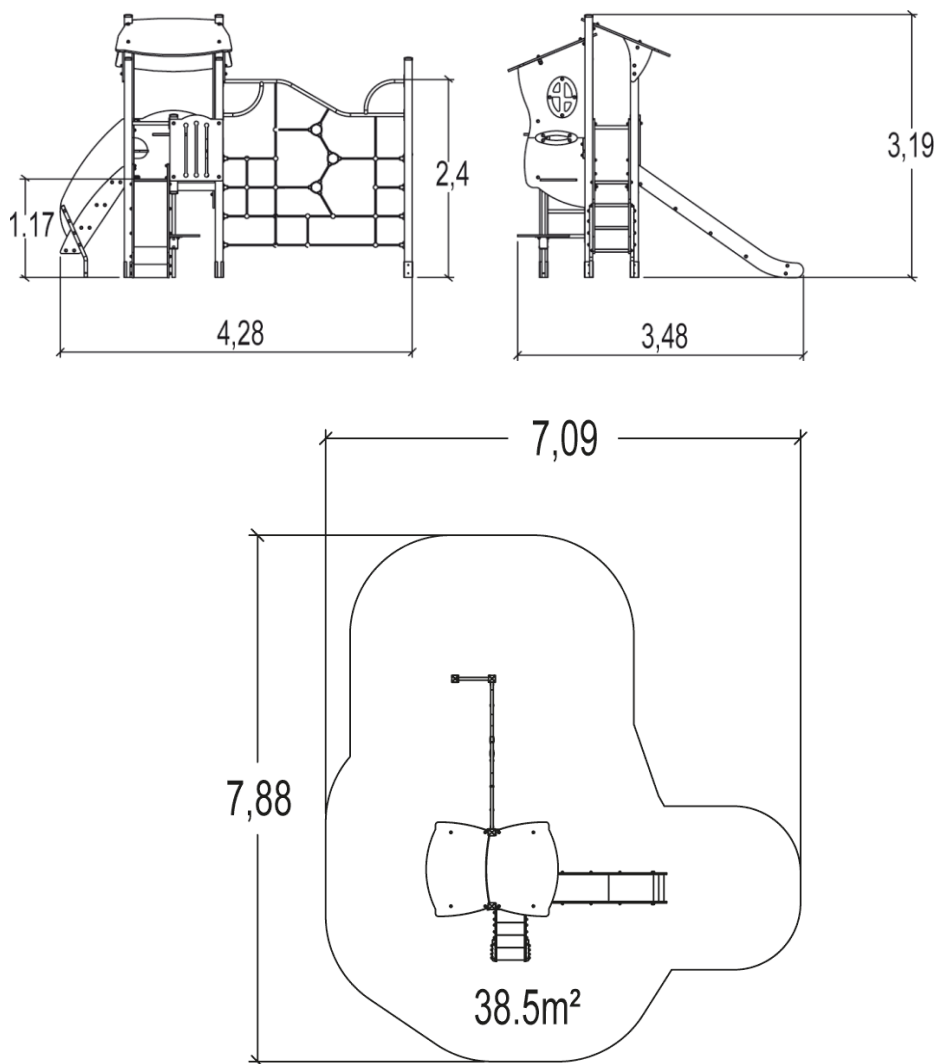

INTEGRACYJNOŚĆ:

- niepełnosprawność motoryczna ☒
- niepełnosprawność sensoryczna ☐
- niepełnosprawność intelektualna ☐

Produkt do zabawy został projektowany zgodnie z normami europejskimi EN 1176:2008 (PN-EN 1176:2009).

Gwarancja: 25 lat na wszystkie ścianki, słupy stalowe oraz rury ze stali nierdzewnej
10 lat na twarde plastik, elementy metalowe, podłogi ze sklejki i drewniane słupy
5 lat na sprężyny, siatki, elementy plastikowe formowane rotacyjnie i łączniki metalowe
2 lata na elementy ruchome

Dystrybutor w Polsce: educarium spółka z o.o. • ul. Grunwaldzka 207 • 85-451 Bydgoszcz
telefon 52 – 324 78 40 • educarium.pl • educarium-placezabaw.pl • bezpiecznanawierzchnia.pl