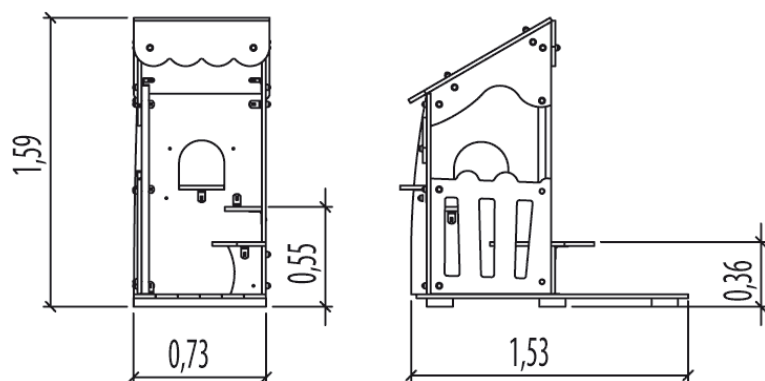

INTEGRACYJNOŚĆ:

niepełnosprawność motoryczna ☐

niepełnosprawność sensoryczna ☐

niepełnosprawność intelektualna ☐

Produkt do zabawy został projektowany zgodnie z normami europejskimi EN 1176:2008 (PN-EN 1176:2009).

Gwarancja: 25 lat na wszystkie ścianki, słupy stalowe oraz rury ze stali nierdzewnej
10 lat na twardy plastik, elementy metalowe, podłogi ze sklejki i drewniane słupy
5 lat na sprężyny, siatki, elementy plastikowe formowane rotacyjnie i łączniki metalowe
2 lata na elementy ruchome

Dystrybutor w Polsce: educarium spółka z o.o. • ul. Grunwaldzka 207 • 85-451 Bydgoszcz
telefon 52 – 324 78 40 • educarium.pl • educarium-placezabaw.pl • bezpiecznanawierzchnia.pl