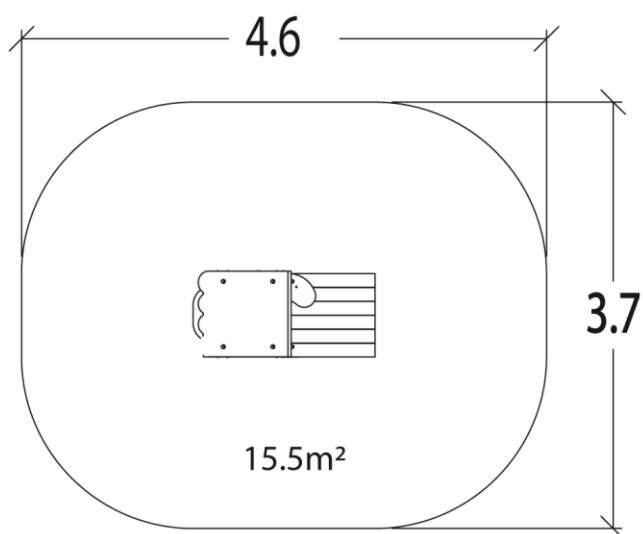

INTEGRACYJNOŚĆ:

niepełnosprawność motoryczna ☐

niepełnosprawność sensoryczna ☐

niepełnosprawność intelektualna ☐

Produkt do zabawy został projektowany zgodnie z normami europejskimi EN 1176:2008 (PN-EN 1176:2009).

Gwarancja: 25 lat na wszystkie ścianki, słupy stalowe oraz rury ze stali nierdzewnej
10 lat na twardy plastik, elementy metalowe, podłogi ze sklejki i drewniane słupy
5 lat na sprężyny, siatki, elementy plastikowe formowane rotacyjnie i łączniki metalowe
2 lata na elementy ruchome

Dystrybutor w Polsce: educarium spółka z o.o. • ul. Grunwaldzka 207 • 85-451 Bydgoszcz
telefon 52 – 324 78 40 • educarium.pl • educarium-placezabaw.pl • bezpiecznanawierzchnia.pl