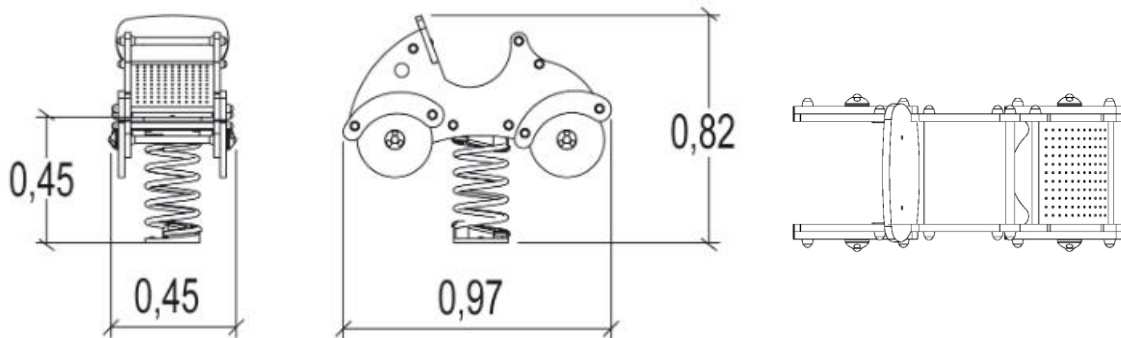

Integracyjność

niepełnosprawność motoryczna ☐

niepełnosprawność sensoryczna ☐

trudności w uczeniu się ☐

Produkt do zabawy został zbadany zgodnie z normami europejskimi EN 1176-2008, posiada aktualny certyfikat TÜV.

Gwarancja:

- **25 lat** na wszystkie ścianki, słupy stalowe oraz rury ze stali nierdzewnej
- **10 lat** na twarde plastik, elementy metalowe, podłogi ze sklejki i drewniane słupy
- **5 lat** na sprężyny, siatki, elementy plastikowe formowane rotacyjnie i łączniki metalowe
- **2 lata** na elementy ruchome