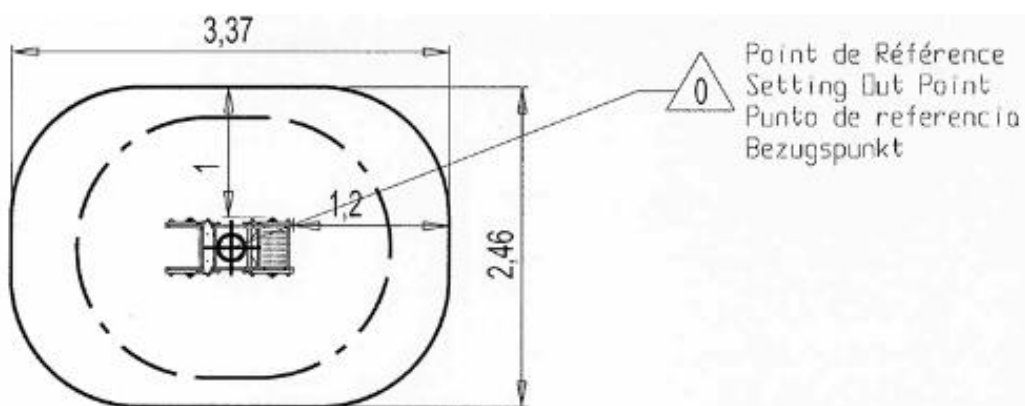

Integracyjność

niepełnosprawność motoryczna ☐

niepełnosprawność sensoryczna ☐

trudności w uczeniu się ☐

Produkt do zabawy został zbadany zgodnie z normami europejskimi EN 1176-2008, posiada aktualny certyfikat TÜV.

Gwarancja:

- **25 lat** na wszystkie ścianki, słupy stalowe oraz rury ze stali nierdzewnej
- **10 lat** na twarde plastik, elementy metalowe, podłogi ze sklejki i drewniane słupy
- **5 lat** na sprężyny, siatki, elementy plastikowe formowane rotacyjnie i łączniki metalowe
- **2 lata** na elementy ruchome