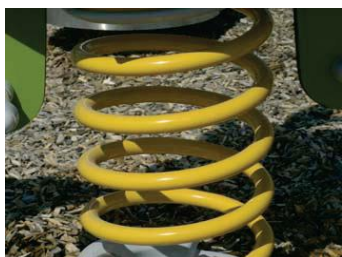

10 lat

Sprężyny wykonano z wysokiej jakości stali (klasa 35SCD6) pokrytej cynkiem i podwójną warstwą proszkowej farby epoksydowej. Mocowania sprężyn wykonano z bardzo wytrzymałego poliamidu - rozwiązanie opatentowane przez firmę Proludic.