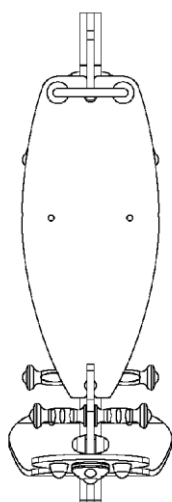

Produkt do zabawy został zbadany zgodnie z normami europejskimi EN 1176-2008, posiada aktualny certyfikat TÜV.

Gwarancja:

- 25 lat na wszystkie ścianki, słupy stalowe oraz rury ze stali nierdzewnej
- 10 lat na twarde plastik, elementy metalowe, podłogi ze sklejki i drewniane słupy
- 5 lat na sprężyny, siatki, elementy plastikowe formowane rotacyjnie i łączniki metalowe
- 2 lata na elementy ruchome

Dystrybutor w Polsce: [educarium spółka z o.o.](http://educarium.pl) • ul. Grunwaldzka 207 • 85-451 Bydgoszcz
telefon 52 – 324 78 40 • educarium.pl • educarium-placezabaw.pl • bezpiecznanawierzchnia.pl