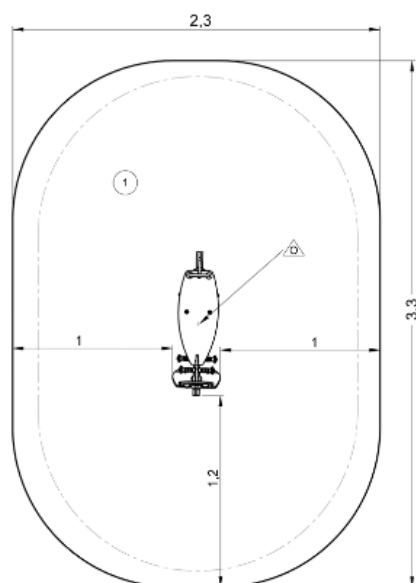

Produkt do zabawy został zbadany zgodnie z normami europejskimi EN 1176-2008, posiada aktualny certyfikat TÜV.

Gwarancja:

- 25 lat na wszystkie ścianki, słupy stalowe oraz rury ze stali nierdzewnej
- 10 lat na twarde plastik, elementy metalowe, podłogi ze sklejki i drewniane słupy
- 5 lat na sprężyny, siatki, elementy plastikowe formowane rotacyjnie i łączniki metalowe
- 2 lata na elementy ruchome

Dystrybutor w Polsce: [educarium spółka z o.o.](http://educarium.pl) • ul. Grunwaldzka 207 • 85-451 Bydgoszcz
telefon 52 – 324 78 40 • educarium.pl • educarium-placezabaw.pl • bezpiecznanawierzchnia.pl