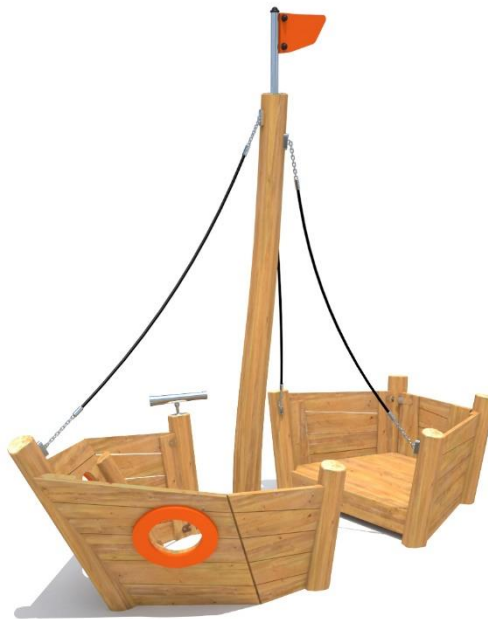

## J49101 Statek

8 użytkowników

HIC=0,6m

1+

1=2,8m 2=1m  
3=2,95m

3,98m x 5,80m

### Funkcje zabawowe: 5

zabawa w role

1x

spotykanie się

1x

ukrywanie się

1x

odpoczywanie