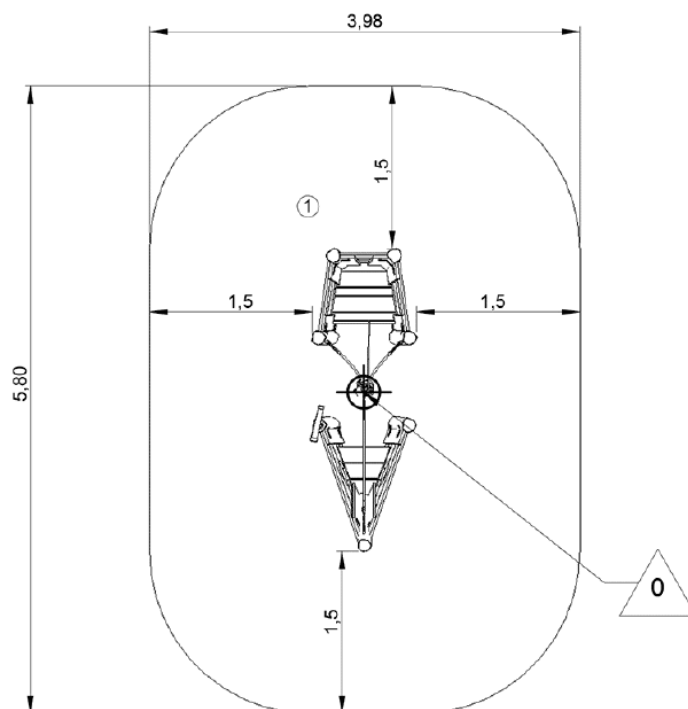

	
1	<0,6m
	21,5m <sup>2</sup>

**INTEGRACYJNOŚĆ:**

niepełnosprawność motoryczna 

niepełnosprawność sensoryczna 

niepełnosprawność intelektualna 

Produkt do zabawy został zbadany zgodnie z normami europejskimi EN 1176-1:2017, posiada aktualny certyfikat TÜV.