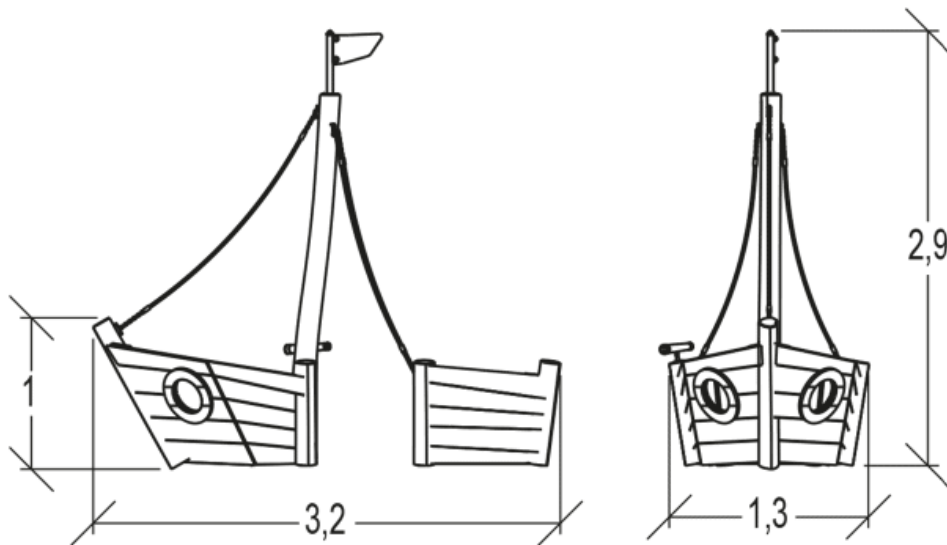

Produkt do zabawy został zbadany zgodnie z normami europejskimi EN 1176-1:2017, posiada aktualny certyfikat TÜV.

Gwarancja:

- 25 lat na wszystkie ścianki, słupy stalowe oraz rury ze stali nierdzewnej
- 10 lat na twarde plastik, elementy metalowe, podłogi ze sklejki i drewniane słupy
- 5 lat na sprężyny, siatki, elementy plastikowe formowane rotacyjnie i łączniki metalowe
- 2 lata na elementy ruchome