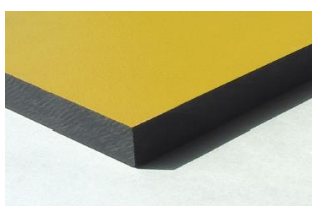

**Gwarancja:**

10 lat

Deski wykonane są z robinii (rozmiary desek: 22 i 27mm). Robinia jest szlifowana i jej kora jest usuwana. Jej drewno nie gnije i nie wymaga żadnej dodatkowej ochrony chemicznej; jest odporna na działanie grzybów i trudne warunki pogodowe, co gwarantuje długoterminową trwałość urządzeń zabawowych. Kolorowe panele są poddawane procesowi barwienia.

10 lat

Lina o średnicy 16 mm wykonana jest z ocynkowanej liny stalowej pokrytej poliestrem.

5 lat

Mocowania siatek i łańcuchy wykonane zostały z aluminium.

5 lat

Flaga wykonana jest z kompaktowego materiału o grubości 13 mm (HPL). Solidna konstrukcja ma doskonałe właściwości w zakresie odporności na warunki atmosferyczne i wandalizm.