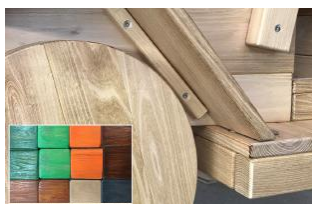

2 lata na elementy ruchome

**Materiał wykonania:**

Słupy 120 do 140 mm zostały wykonane z drewna robinii. Robinia jest szlifowana i jej kora jest usuwana. Jej drewno nie gnije i nie wymaga żadnej dodatkowej ochrony chemicznej; jest odporna na działanie grzybów i trudne warunki pogodowe, co gwarantuje długoterminową trwałość urządzeń zabawowych.

**Gwarancja:**

10 lat

Deski wykonane są z robinii (rozmiary desek: 22 i 27mm). Robinia jest szlifowana i jej kora jest usuwana. Jej drewno nie gnije i nie wymaga żadnej dodatkowej ochrony chemicznej; jest odporna na działanie grzybów i trudne warunki pogodowe, co gwarantuje długoterminową trwałość urządzeń zabawowych. Kolorowe panele są poddawane procesowi barwienia.