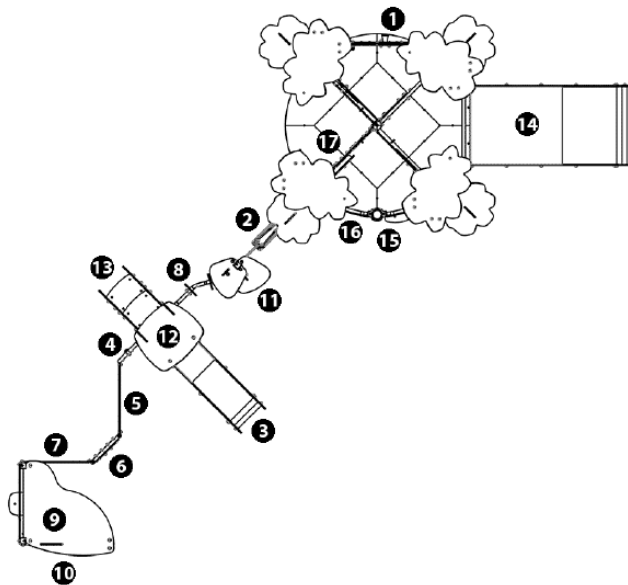

1. Panel zabawowy „Motyle”
2. Koło ratunkowe do wspinania
3. Zjeżdżalnia HT: 0,6m
4. Miernik wzrostu Diabolo Baby
5. Panel zabawowy „Schronienie”
6. Panel zabawowy „Pogoda”
7. Panel zabawowy „Przejście dla myszy”, $\varnothing$ 48cm
8. Kolorowa szyna
9. Kącik Kanope
10. Panel zabawowy „Uśmiechy”
11. Zabawowe drzewo
12. Podest HT: 0,6m
13. Schody dostosowane dla najmłodszych dzieci
14. Szeroka zjeżdżalnia HT: 1,17m
15. Sklepek
16. Zawieszane siedzisko 2-osobowe
17. Zabawowy panel dźwiękowy

Materiały:

Słupy ze stali galwanizowanej, pokryte farbą, 95x95mm, gwarantują długotrwałą trwałość.

Gwarancje:
25 lat

Słupy o średnicy 125 mm wykonane są z lakierowanej stali galwanizowanej. Nasady są wykonane z poliamidu formowanego wtryskowo.

25 lat
2 lata

Słupy nośne o przekroju kwadratowym oraz o wymiarze 70x70mm zostały wykonane z lakierowanej stali galwanizowanej, co zapewnia wytrzymałość i trwałość.

25 lat

Platforma wykonana jest z teksturowanego i antypoślizgowego materiału o grubości 12,5 mm (HPL).

10 lat

Kolorowe panele wykonane są z kompaktowego materiału o grubości 13 mm (HPL). Solidna konstrukcja gwarantuje wytrzymałość na złe warunki atmosferyczne i odporność na wandalizm.

25 lat

Produkt do zabawy został zbadany zgodnie z normami europejskimi EN 1176-1:2017, posiada aktualny certyfikat TÜV.

Gwarancja:

- 25 lat na wszystkie ścianki, słupy stalowe oraz rury ze stali nierdzewnej
- 10 lat na twarde plastik, elementy metalowe, podłogi ze sklejki i drewniane słupy
- 5 lat na sprężyny, siatki, elementy plastikowe formowane rotacyjnie i łączniki metalowe
- 2 lata na elementy ruchome