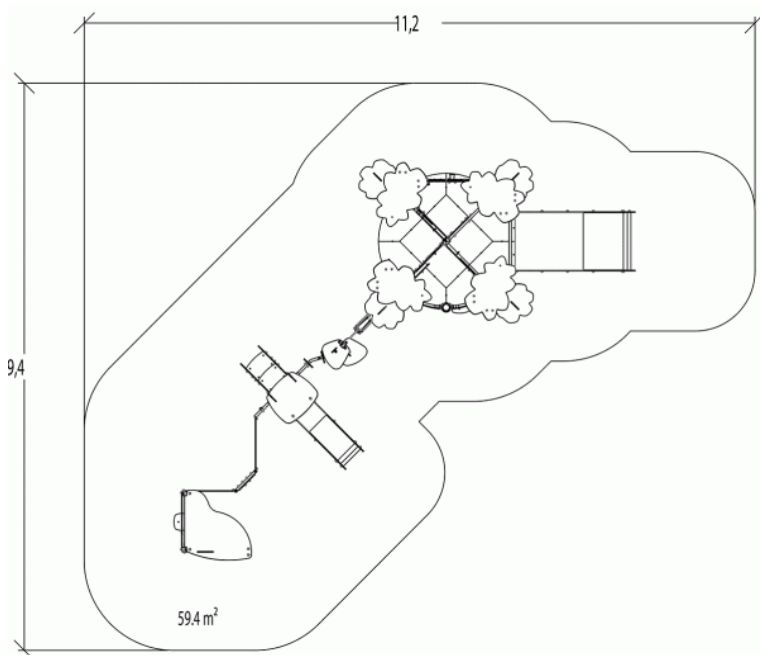

Integracyjność

niepełnosprawność motoryczna ☐

niepełnosprawność sensoryczna ☐

trudności w uczeniu się ☐

Produkt do zabawy został zbadany zgodnie z normami europejskimi EN 1176-1:2017, posiada aktualny certyfikat TÜV.

Gwarancja:

- 25 lat na wszystkie ścianki, słupy stalowe oraz rury ze stali nierdzewnej
- 10 lat na twarde plastik, elementy metalowe, podłogi ze sklejki i drewniane słupy
- 5 lat na sprężyny, siatki, elementy plastikowe formowane rotacyjnie i łączniki metalowe
- 2 lata na elementy ruchome

Dystrybutor w Polsce: educarium spółka z o.o. • ul. Grunwaldzka 207 • 85-451 Bydgoszcz
telefon 52 – 324 78 40 • educarium.pl • educarium-placezabaw.pl • bezpiecznanawierzchnia.pl