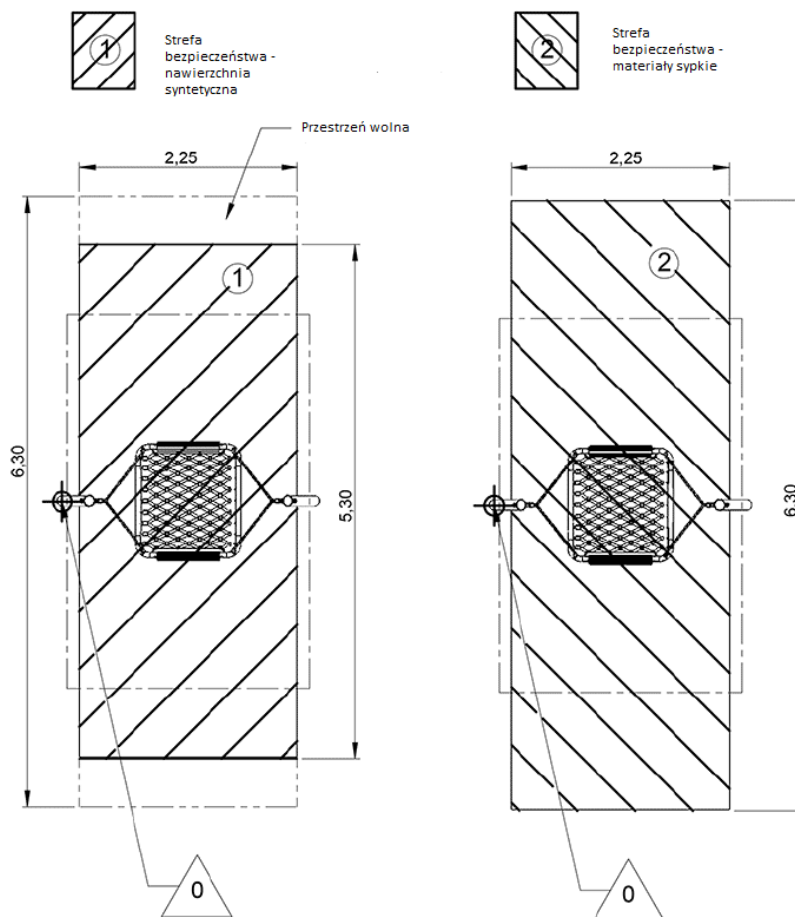

Integracyjność

niepełnosprawność motoryczna

niepełnosprawność sensoryczna

trudności w uczeniu się

Produkt do zabawy został zbadany zgodnie z normami europejskimi EN 1176-1:2017, posiada aktualny certyfikat TÜV.

Gwarancja:

- 25 lat na wszystkie ścianki, słupy stalowe oraz rury ze stali nierdzewnej
- 10 lat na twarde plastik, elementy metalowe, podłogi ze sklejki i drewniane słupy
- 5 lat na sprężyny, siatki, elementy plastikowe formowane rotacyjnie i łączniki metalowe
- 2 lata na elementy ruchome

Dystrybutor w Polsce: **educarium spółka z o.o.** • ul. Grunwaldzka 207 • 85-451 Bydgoszcz
telefon 52 – 324 78 40 • educarium.pl • educarium-plac zabaw.pl • bezpiecznanawierzchnia.pl