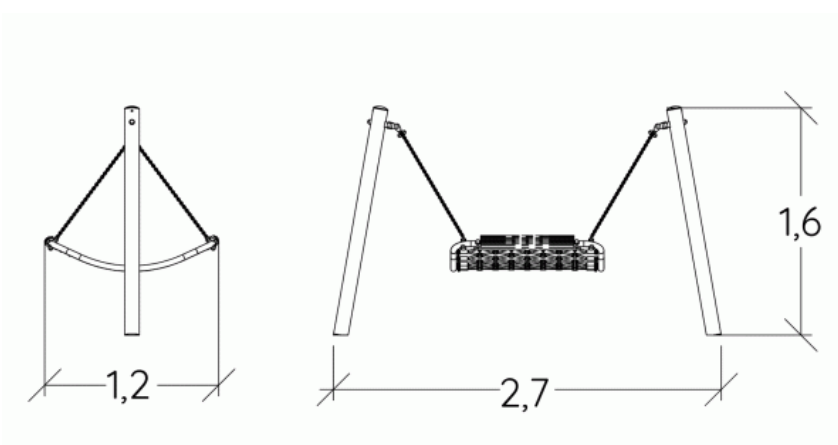

Integracyjność

niepełnosprawność motoryczna

niepełnosprawność sensoryczna

trudności w uczeniu się

Produkt do zabawy został zbadany zgodnie z normami europejskimi EN 1176-1:2017, posiada aktualny certyfikat TÜV.

Gwarancja:

- 25 lat na wszystkie ścianki, słupy stalowe oraz rury ze stali nierdzewnej
- 10 lat na twarde plastik, elementy metalowe, podłogi ze sklejki i drewniane słupy
- 5 lat na sprężyny, siatki, elementy plastikowe formowane rotacyjnie i łączniki metalowe
- 2 lata na elementy ruchome

Dystrybutor w Polsce: **educarium spółka z o.o.** • ul. Grunwaldzka 207 • 85-451 Bydgoszcz
telefon 52 – 324 78 40 • educarium.pl • educarium-plac zabaw.pl • bezpiecznanawierzchnia.pl