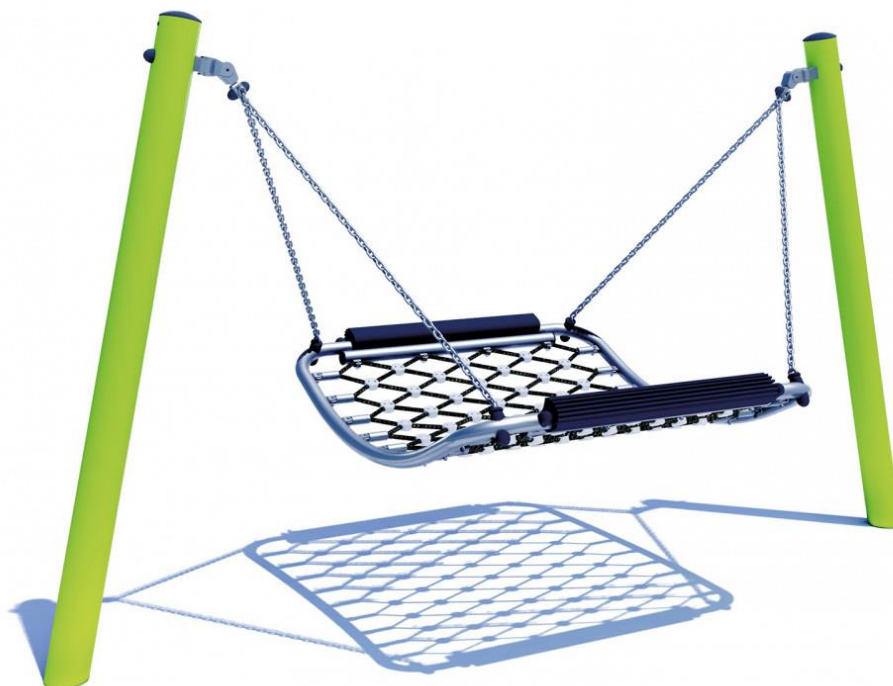

## J443 – Mała huśtawka Hamak

5 użytkowników

HIC= 0,94m

2+

1=2,71m 2=1,22m  
3=1,6

2,25 x 6,30

### Funkcje zabawowe: 4

huśtanie

x1

doznania sensoryczne

x1

odpoczynek

x1

spotykание się

**Materiały:**

Słupy o średnicy 102mm wykonane są z malowanej stali galwanizowanej.

**Gwarancje:**  
25 lat

Siedzisko z plecionej liny wykonane jest ze stali galwanizowanej pokrytej poliestrem. Łączniki są wykonane z malowanego aluminium.

2 lata

Siedzisko jest przymocowane do ramy ze stali nierdzewnej, składającej się z dwóch słupów o średnicy 40mm

25 lat

i jest zawieszona na małych ogniwach łańcuchowych ze stali nierdzewnej pokrytych warstwą termiczną polietylenu.