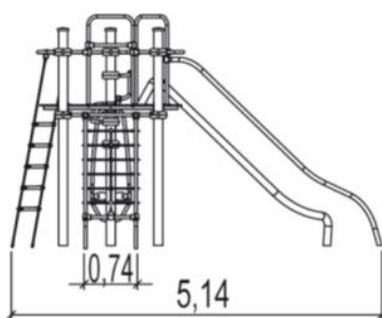

1. Zjeżdżalnia rurowa
2. Siatka wspinaczkowa
3. Drabinka linowa
4. Wieża Epsilon
5. Huśtawka wirująca „gyro”

Produkt do zabawy został projektowany zgodnie z normami europejskimi EN 1176:2008 (PN-EN 1176:2009).

Gwarancja: 25 lat na wszystkie ścianki, słupy stalowe oraz rury ze stali nierdzewnej
10 lat na twarde plastik, elementy metalowe, podłogi ze sklejki i drewniane słupy
5 lat na sprężyny, siatki, elementy plastikowe formowane rotacyjnie i łączniki metalowe
2 lata na elementy ruchome

Dystrybutor w Polsce: educarium spółka z o.o. • ul. Grunwaldzka 207 • 85-451 Bydgoszcz
telefon 52 – 324 78 40 • educarium.pl • educarium-placezabaw.pl • bezpiecznanawierzchnia.pl