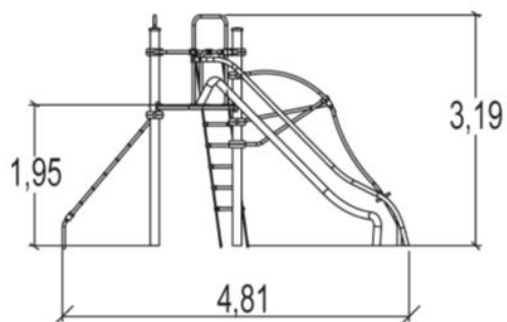

1. Zjeżdżalnia rurowa
2. Siatka wspinaczkowa
3. Drabinka linowa
4. Wieża Epsilon
5. Huśtawka wirująca „gyro”

Produkt do zabawy został projektowany zgodnie z normami europejskimi EN 1176:2008 (PN-EN 1176:2009).

Gwarancja: 25 lat na wszystkie ścianki, słupy stalowe oraz rury ze stali nierdzewnej
10 lat na twarde plastik, elementy metalowe, podłogi ze sklejki i drewniane słupy
5 lat na sprężyny, siatki, elementy plastikowe formowane rotacyjnie i łączniki metalowe
2 lata na elementy ruchome

Dystrybutor w Polsce: educarium spółka z o.o. • ul. Grunwaldzka 207 • 85-451 Bydgoszcz
telefon 52 – 324 78 40 • educarium.pl • educarium-placezabaw.pl • bezpiecznanawierzchnia.pl