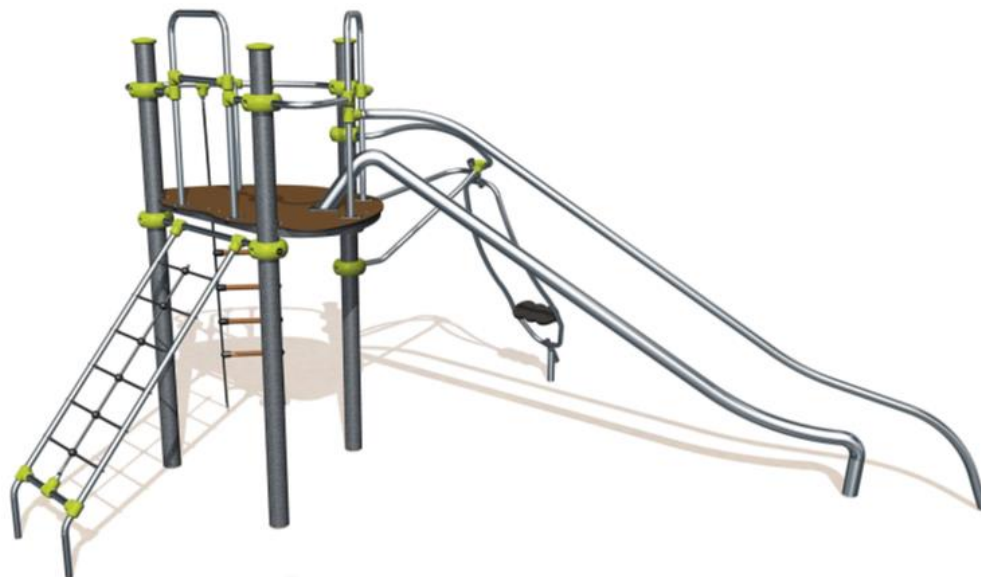

J2521M IXO

11 użytkowników

HIC= 1,95m

6+ lat

1= 5,14m 2= 4,81m 3= 3,2m

7,96 x 8,63m

Funkcje zabawowe

zjeżdżanie

x1

spotykание się
zabawa w role

X1

wspinanie

X2

rotacja

x1

Ilość funkcji zabawowych:

25 lat
gwarancji

Platforma wykonana z antypoślizgowego HPL o grubości 12,5mm. Dodatkowe wzmocnienie jest dostarczane przez lakierowanie, galwanizowanie, stalowe wsporniki znajdujące się na spodniej stronie platformy.

W konstrukcji wykorzystano stal nierdzewną i słupy z drewna klejonego warstwowo, których zadaniem jest zapewnienie stabilności. Dzięki połączeniu tych dwóch elementów otrzymaliśmy urządzenia, które są trwałe i wytrzymałe na wysoki poziom użytkowania.