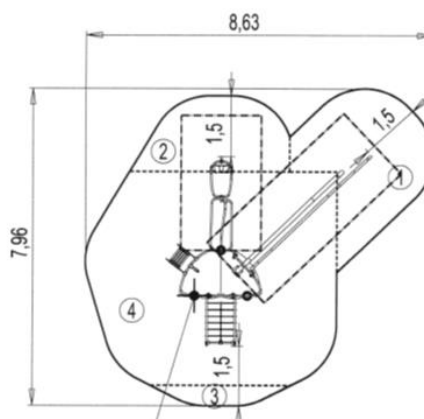

1. Zjeżdżalnia rurowa
2. Siatka wspinaczkowa
3. Drabinka linowa
4. Wieża Epsilon
5. Huśtawka wirująca „gyro”

Produkt do zabawy został projektowany zgodnie z normami europejskimi EN 1176:2008 (PN-EN 1176:2009).

Gwarancja: 25 lat na wszystkie ścianki, słupy stalowe oraz rury ze stali nierdzewnej
10 lat na twarde plastik, elementy metalowe, podłogi ze sklejki i drewniane słupy
5 lat na sprężyny, siatki, elementy plastikowe formowane rotacyjnie i łączniki metalowe
2 lata na elementy ruchome

Dystrybutor w Polsce: educarium spółka z o.o. • ul. Grunwaldzka 207 • 85-451 Bydgoszcz
telefon 52 – 324 78 40 • educarium.pl • educarium-placezabaw.pl • bezpiecznanawierzchnia.pl