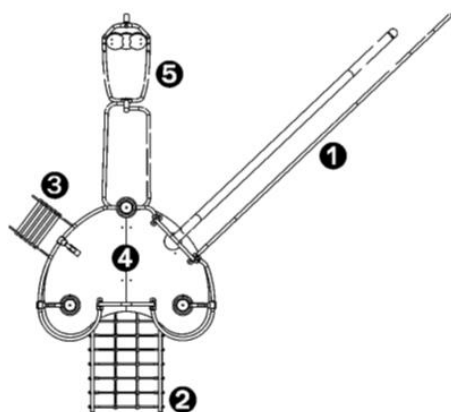

1. Zjeżdżalnia rurowa
2. Siatka wspinaczkowa
3. Drabinka linowa
4. Wieża Epsilon
5. Huśtawka wirująca „gyro”

Produkt do zabawy został projektowany zgodnie z normami europejskimi EN 1176:2008 (PN-EN 1176:2009).

Gwarancja: 25 lat na wszystkie ścianki, słupy stalowe oraz rury ze stali nierdzewnej
10 lat na twarde plastik, elementy metalowe, podłogi ze sklejki i drewniane słupy
5 lat na sprężyny, siatki, elementy plastikowe formowane rotacyjnie i łączniki metalowe
2 lata na elementy ruchome

Dystrybutor w Polsce: educarium spółka z o.o. • ul. Grunwaldzka 207 • 85-451 Bydgoszcz
telefon 52 – 324 78 40 • educarium.pl • educarium-placezabaw.pl • bezpiecznanawierzchnia.pl