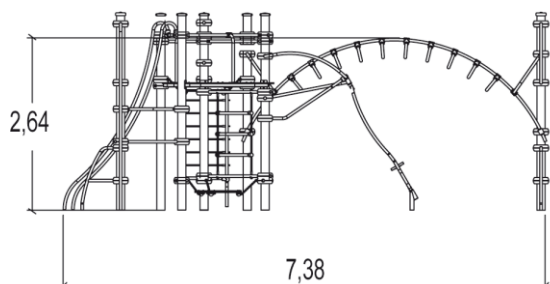

1. Wieża Delta
2. Zjeżdżalnia rurowa
3. Drabinka linowa
4. Duże przejście typu „Małpi gaj”
5. Maszt
6. Siatka wspinaczkowa

Produkt do zabawy został zbadany zgodnie z normami europ

Gwarancja: 25 lat na wszystkie ścianki,
10 lat na twarde plastik, ele
5 lat na sprężyny, siatki, ele
2 lata na elementy ruchome

Dystrybutor w Polsce: educarium spółka z o.o. • ul. Grunwaldzka 207 • 85-451 Bydgoszcz
telefon 52 – 324 78 40 • educarium.pl • educarium-placezabaw.pl • bezpiecznanawierzchnia.pl