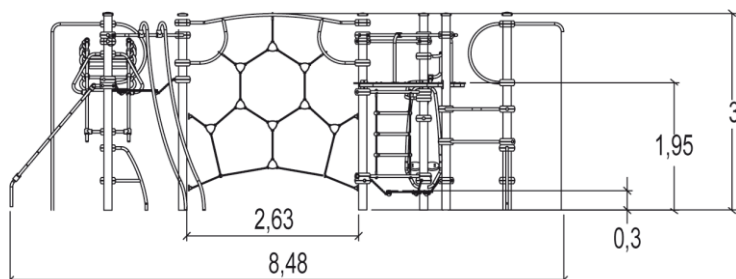

1. Wieża Delta
2. Zjeżdżalnia rurowa
3. Drabinka linowa
4. Duże przejście typu „Małpi gaj”
5. Maszt
6. Siatka wspinaczkowa

Produkt do zabawy został zbadany zgodnie z normami europ

Gwarancja: 25 lat na wszystkie ścianki,
10 lat na twarde plastik, ele
5 lat na sprężyny, siatki, ele
2 lata na elementy ruchome

Dystrybutor w Polsce: educarium spółka z o.o. • ul. Grunwaldzka 207 • 85-451 Bydgoszcz
telefon 52 – 324 78 40 • educarium.pl • educarium-placezabaw.pl • bezpiecznanawierzchnia.pl