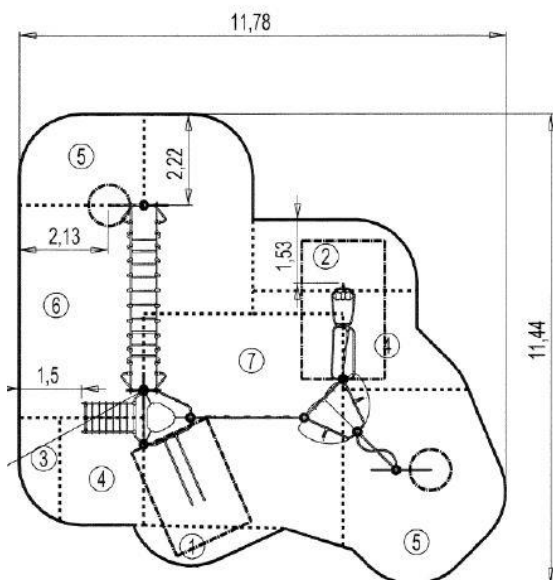

1. Wieża Delta
2. Zjeżdżalnia rurowa
3. Drabinka linowa
4. Duże przejście typu „Małpi gaj”
5. Maszt
6. Siatka wspinaczkowa

Produkt do zabawy został zbadany zgodnie z normami europ

Gwarancja: 25 lat na wszystkie ścianki,
10 lat na twarde plastik, ele
5 lat na sprężyny, siatki, ele
2 lata na elementy ruchome

Dystrybutor w Polsce: educarium spółka z o.o. • ul. Grunwaldzka 207 • 85-451 Bydgoszcz
telefon 52 – 324 78 40 • educarium.pl • educarium-placezabaw.pl • bezpiecznanawierzchnia.pl