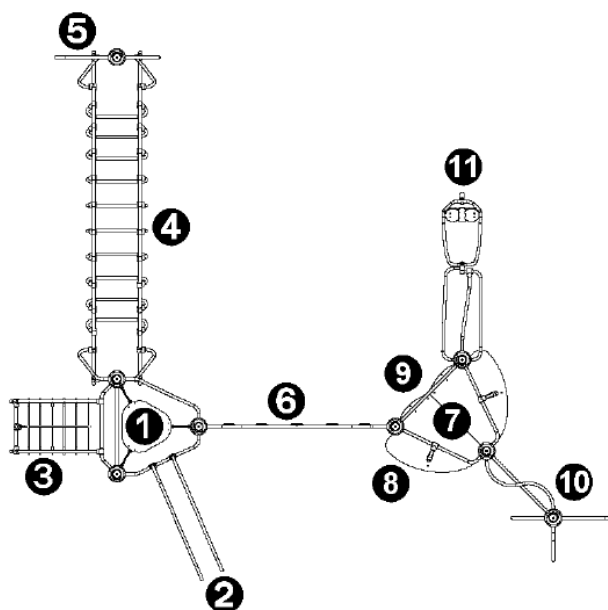

1. Wieża Delta
2. Zjeżdżalnia rurowa
3. Drabinka linowa
4. Duże przejście typu „Małpi gaj”
5. Maszt
6. Siatka wspinaczkowa

Produkt do zabawy został zbadany zgodnie z normami europ

Gwarancja: 25 lat na wszystkie ścianki,
10 lat na twarde plastik, ele
5 lat na sprężyny, siatki, ele
2 lata na elementy ruchome