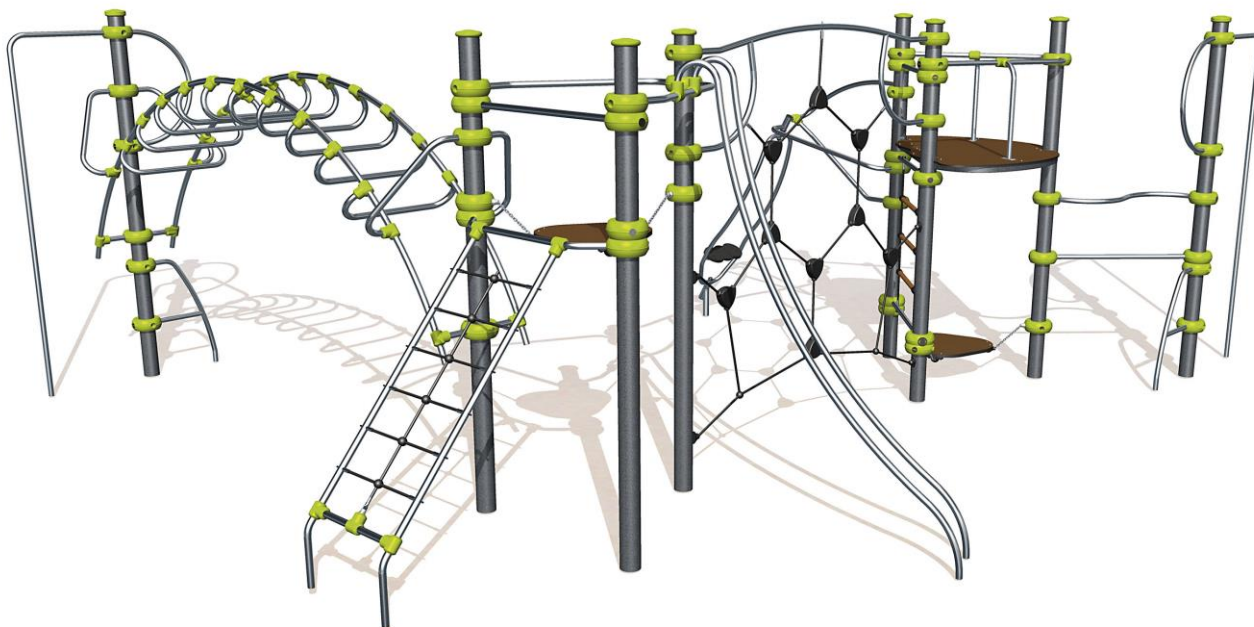

J2532M IXO

22 użytkowników

HIC= 3m

6+ lat

1=8,05m 2=7,36m 3=3,06m

11,44 x 11,78m

Funkcje zabawowe

zjeżdżanie

x1

spotykание się
zabawa w role

x3

wspinanie

x4

wspinanie

x1

rotacja

x1

Ilość funkcji zabawowych: 10