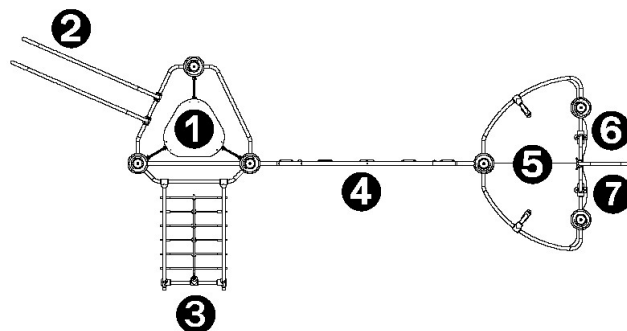

Produkt do zabawy został zbadany zgodnie z normami europejskimi EN 1176-2008, posiada aktualny certyfikat TÜV.

Gwarancja:

25 lat na wszystkie ścianki, słupy stalowe oraz rury ze stali nierdzewnej

10 lat na twarde plastik, elementy metalowe, podłogi ze sklejki i drewniane słupy

5 lat na sprężyny, siatki, elementy plastikowe formowane rotacyjnie i łączniki metalowe

2 lata na elementy ruchome