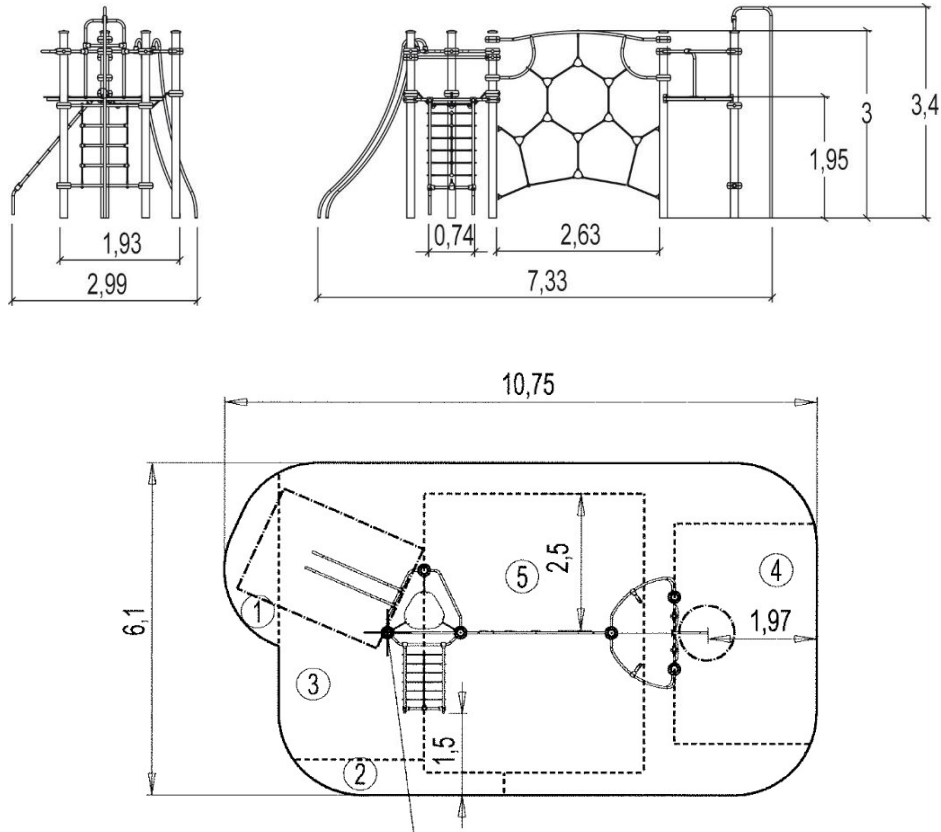

1. Wieża Delta
2. Zjeżdżalnia rurowa
3. Drabinka linowa
4. Siatka wspinaczkowa
5. Wieża Alfa
6. Drabinka
7. Rura strażacka