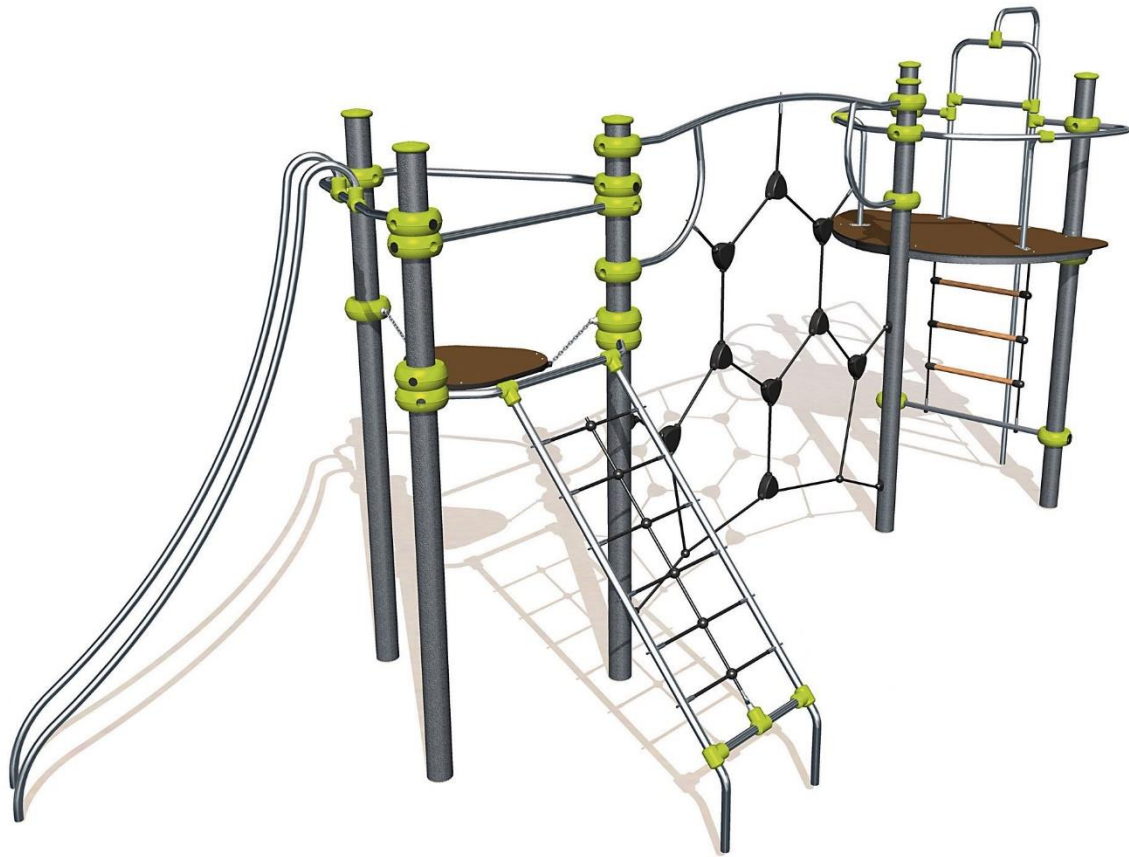

J2533M IXO

20 użytkowników

HIC= 3m

6+ lat

1=7,32m 2=3m 3=3,4m

10,75 x 6,1m

Funkcje zabawowe

zjeżdżanie

X2

spotykание się
zabawa w role

X2

wspinanie

X3

Ilość funkcji zabawowych:

7