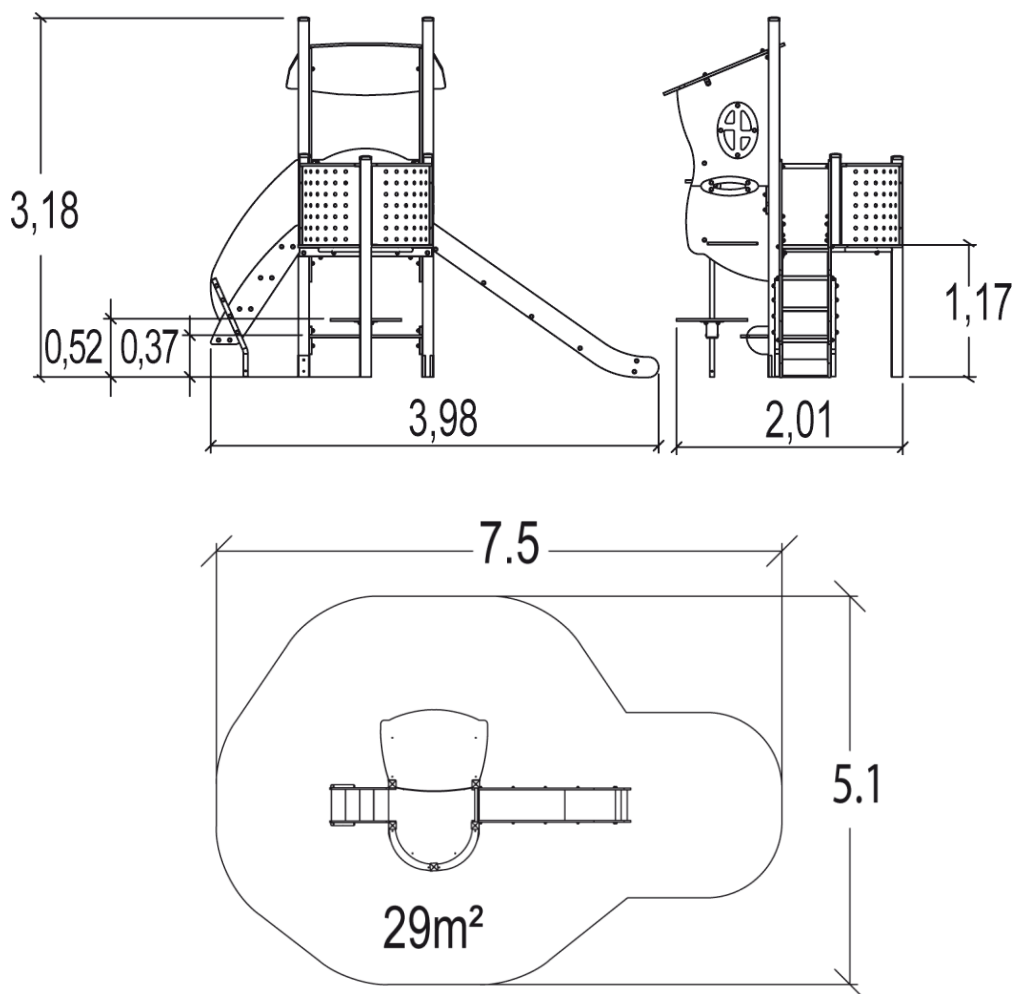

INTEGRACYJNOŚĆ:

- niepełnosprawność motoryczna ☒
- niepełnosprawność sensoryczna ☐
- niepełnosprawność intelektualna ☒

Produkt do zabawy został projektowany zgodnie z normami europejskimi EN 1176:2008 (PN-EN 1176:2009).

Gwarancja: 25 lat na wszystkie ścianki, słupy stalowe oraz rury ze stali nierdzewnej
10 lat na twardy plastik, elementy metalowe, podłogi ze sklejki i drewniane słupy
5 lat na sprężyny, siatki, elementy plastikowe formowane rotacyjnie i łączniki metalowe
2 lata na elementy ruchome

Dystrybutor w Polsce: educarium spółka z o.o. • ul. Grunwaldzka 207 • 85-451 Bydgoszcz
telefon 52 – 324 78 40 • educarium.pl • educarium-placezabaw.pl • bezpiecznanawierzchnia.pl