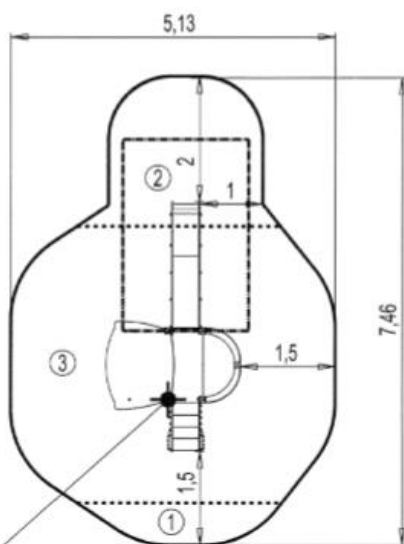

Point de Référence  
Setting Out Point  
Punto de referencia  
Bezugspunkt

		
1	0,60m	2m <sup>2</sup>
2	1,00m	6m <sup>2</sup>
3	1,17m	21m <sup>2</sup>

Produkt do zabawy został projektowany zgodnie z normami europejskimi EN 1176:2008 (PN-EN 1176:2009).