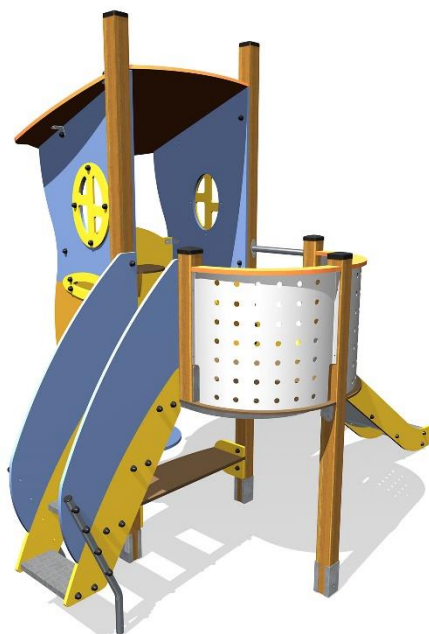

## J3301 Vivarea

10 użytkowników

HIC=1,17m

Od 2 do 8 lat

1=3,98m  
2=2,14m  
3=3,18m

5,13m x 7,46m

### Funkcje zabawowe: 7

spotykание się

x2

zjeżdżanie

x1

wspinanie

x1

zabawa w role

5 lat

Powierzchnia zjeżdżalni wykonana z 2mm stali nierdzewnej, kształtowanej, giętej i walcowanej z jednego kawałka.

10 lat

Ocynkowane liny stalowe pokryte poliestrem o średnicy 16mm.

5 lat

Złączki i nasadki wykonane z odlewanego poliamidu, nietoksyczne i odporne na temperaturę, wstrząsy oraz promienie UV.