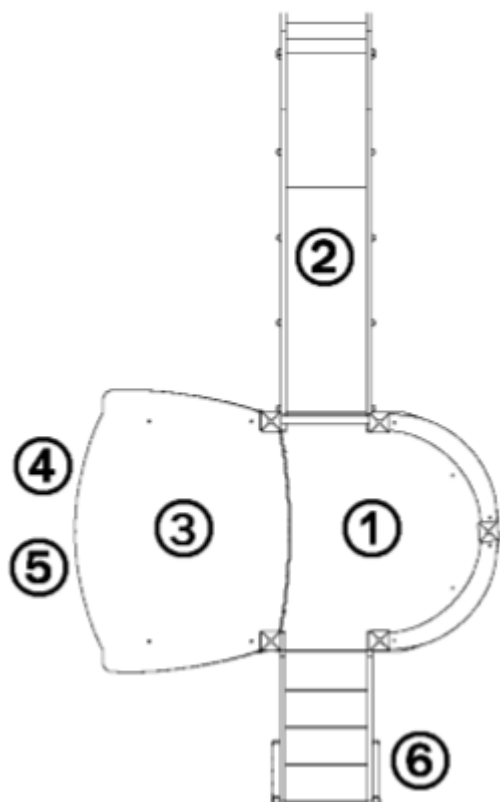

1. Platforma
2. Zjazd
3. Otwarty domek
4. Stolik pod platformą
5. ławeczka
6. Schodki