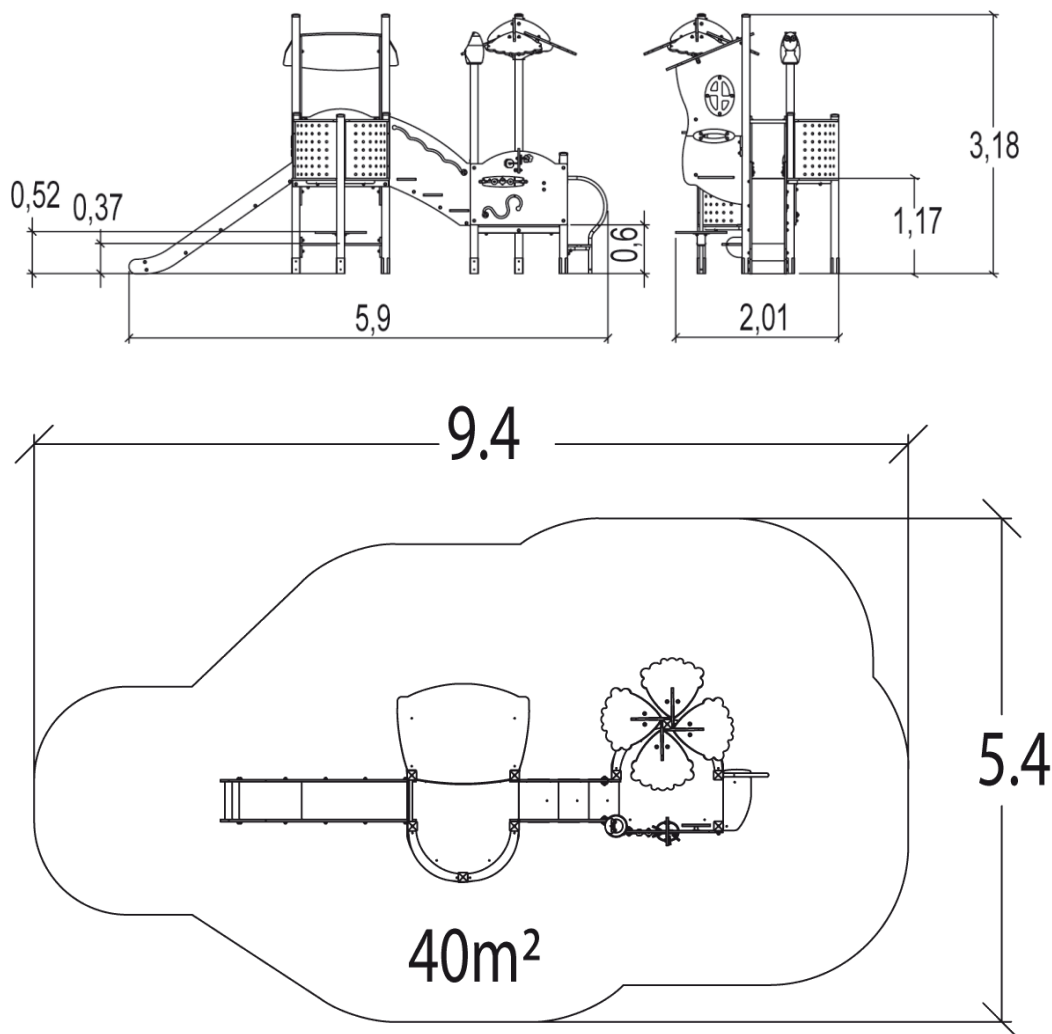

INTEGRACYJNOŚĆ:

niepełnosprawność motoryczna

niepełnosprawność sensoryczna

niepełnosprawność intelektualna

Produkt do zabawy został projektowany zgodnie z normami europejskimi EN 1176:2008 (PN-EN 1176:2009).

Gwarancja: 25 lat na wszystkie ścianki, słupy stalowe oraz rury ze stali nierdzewnej
10 lat na twardy plastik, elementy metalowe, podłogi ze sklejki i drewniane słupy
5 lat na sprężyny, siatki, elementy plastikowe formowane rotacyjnie i łączniki metalowe
2 lata na elementy ruchome

Dystrybutor w Polsce: educarium spółka z o.o. • ul. Grunwaldzka 207 • 85-451 Bydgoszcz
telefon 52 – 324 78 40 • educarium.pl • educarium-placezabaw.pl • bezpiecznanawierzchnia.pl