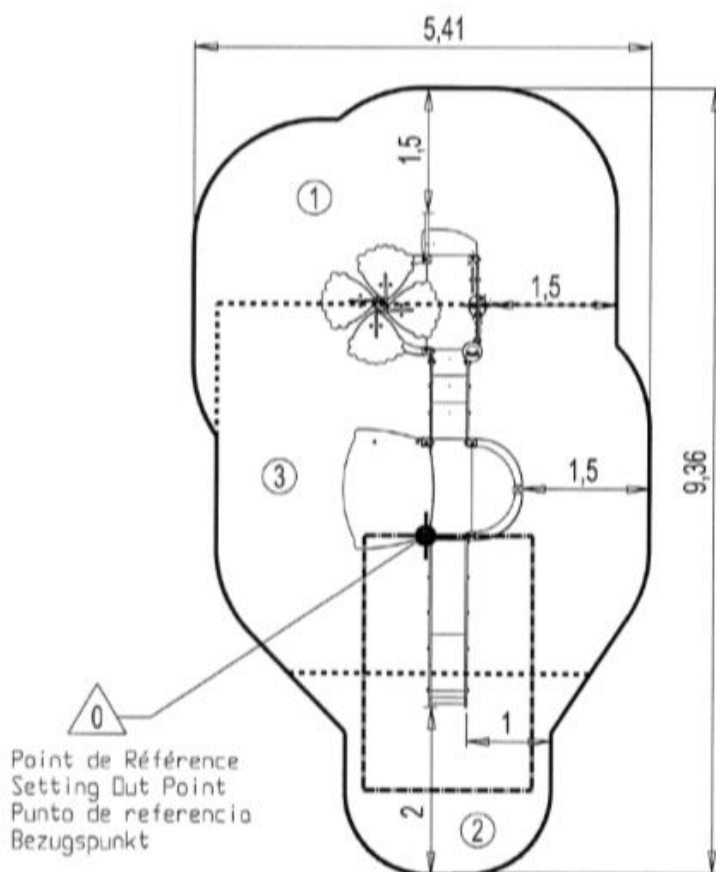

1	0,60m	12m²
2	1,00m	6m²
3	1,17m	22m²

Produkt do zabawy został projektowany zgodnie z normami europejskimi EN 1176:2008 (PN-EN 1176:2009).

Gwarancja: 25 lat na wszystkie ścianki, słupy stalowe oraz rury ze stali nierdzewnej
10 lat na twarde plastik, elementy metalowe, podłogi ze sklejki i drewniane słupy
5 lat na sprężyny, siatki, elementy plastikowe formowane rotacyjnie i łączniki metalowe
2 lata na elementy ruchome

Dystrybutor w Polsce: educarium spółka z o.o. • ul. Grunwaldzka 207 • 85-451 Bydgoszcz
telefon 52 – 324 78 40 • educarium.pl • educarium-placezabaw.pl • bezpiecznanawierzchnia.pl