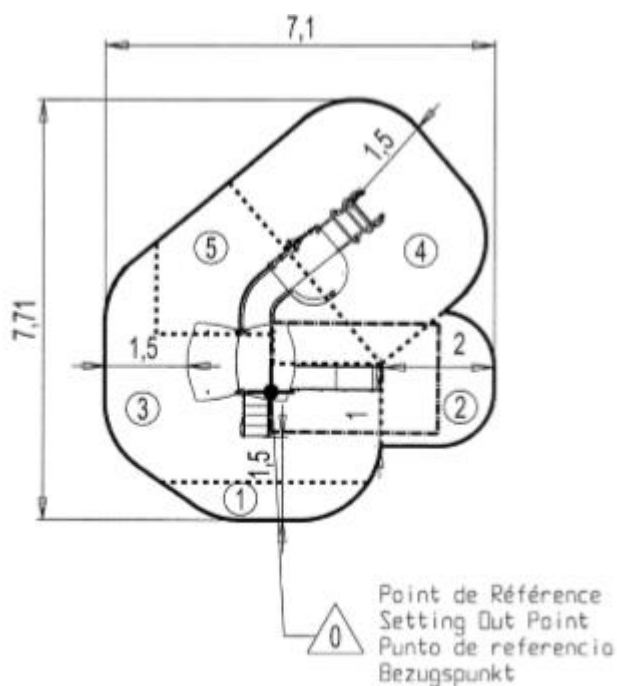

1	0,60m	2m²
2	1,00m	4m²
3	1,17m	13,5m²
4	1,37m	13,5m²
5	1,43m	7,5m²

Produkt do zabawy został projektowany zgodnie z normami europejskimi EN 1176:2008 (PN-EN 1176:2009).

Gwarancja: 25 lat na wszystkie ścianki, słupy stalowe oraz rury ze stali nierdzewnej
10 lat na twarde plastik, elementy metalowe, podłogi ze sklejki i drewniane słupy
5 lat na sprężyny, siatki, elementy plastikowe formowane rotacyjnie i łączniki metalowe
2 lata na elementy ruchome

Dystrybutor w Polsce: educarium spółka z o.o. • ul. Grunwaldzka 207 • 85-451 Bydgoszcz
telefon 52 – 324 78 40 • educarium.pl • educarium-placezabaw.pl • bezpiecznanawierzchnia.pl