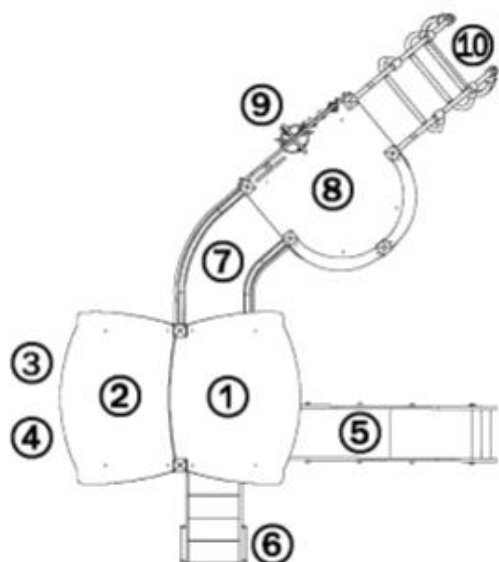

1. Platforma
2. Otwarty domek
3. Stolik pod platformą
4. ławeczka
5. Zjazd
6. Schodki
7. Skrzywiony most
8. Platforma
9. Panel zabawowy
10. Drabinka łukowa HT: 1,37m