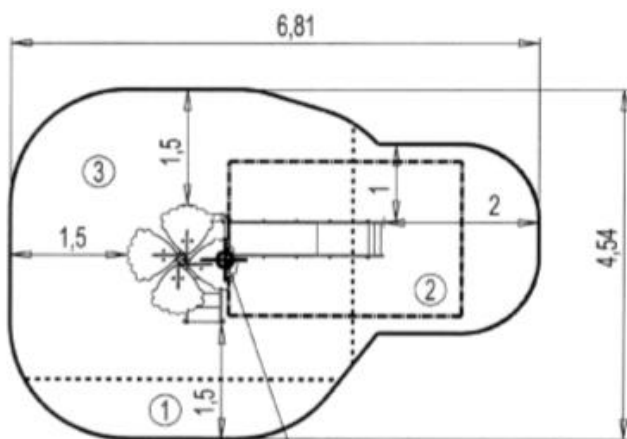

		
1	0,6m	3m ²
2	1m	6m ²
3	1,17m	16m ²

 Point de Référence
 Setting Out Point
 Punto de referencia
 Bezugspunkt

Produkt do zabawy został projektowany zgodnie z normami europejskimi EN 1176:2008 (PN-EN 1176:2009).