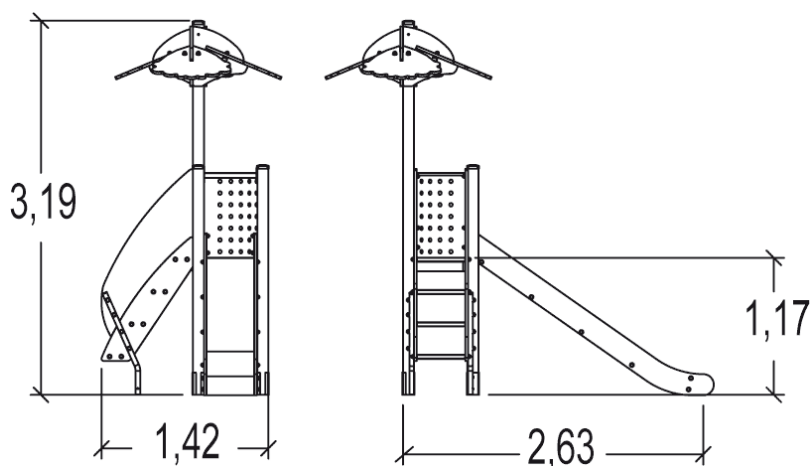

INTEGRACYJNOŚĆ:

niepełnosprawność motoryczna ☐

niepełnosprawność sensoryczna ☐

niepełnosprawność intelektualna ☐

Produkt do zabawy został projektowany zgodnie z normami europejskimi EN 1176:2008 (PN-EN 1176:2009).

Gwarancja: 25 lat na wszystkie ścianki, słupy stalowe oraz rury ze stali nierdzewnej
10 lat na twarde plastik, elementy metalowe, podłogi ze sklejki i drewniane słupy
5 lat na sprężyny, siatki, elementy plastikowe formowane rotacyjnie i łączniki metalowe
2 lata na elementy ruchome

Dystrybutor w Polsce: educarium spółka z o.o. • ul. Grunwaldzka 207 • 85-451 Bydgoszcz
telefon 52 – 324 78 40 • educarium.pl • educarium-placezabaw.pl • bezpiecznanawierzchnia.pl