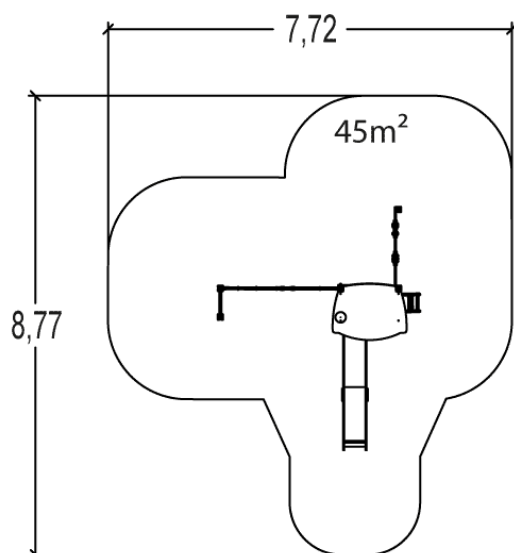

INTEGRACYJNOŚĆ:

niepełnosprawność motoryczna ☐

niepełnosprawność sensoryczna ☐

niepełnosprawność intelektualna ☐

Produkt do zabawy został projektowany zgodnie z normami europejskimi EN 1176:2008 (PN-EN 1176:2009).

Gwarancja: 25 lat na wszystkie ścianki, słupy stalowe oraz rury ze stali nierdzewnej
10 lat na twarde plastik, elementy metalowe, podłogi ze sklejki i drewniane słupy
5 lat na sprężyny, siatki, elementy plastikowe formowane rotacyjnie i łączniki metalowe
2 lata na elementy ruchome

Dystrybutor w Polsce: educarium spółka z o.o. • ul. Grunwaldzka 207 • 85-451 Bydgoszcz
telefon 52 – 324 78 40 • educarium.pl • educarium-placezabaw.pl • bezpiecznanawierzchnia.pl