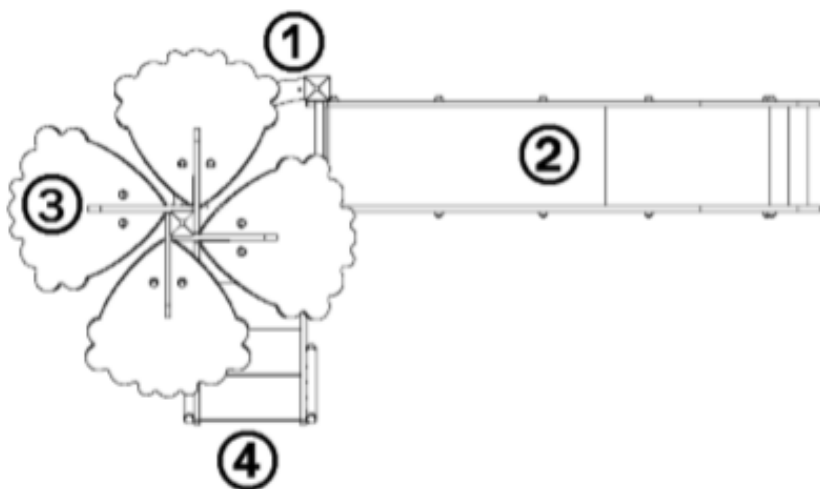

1. Platforma skrętna
2. Zjazd
3. Drzewko palmowe na platformie
  HT: 1,17m
4. Schodki