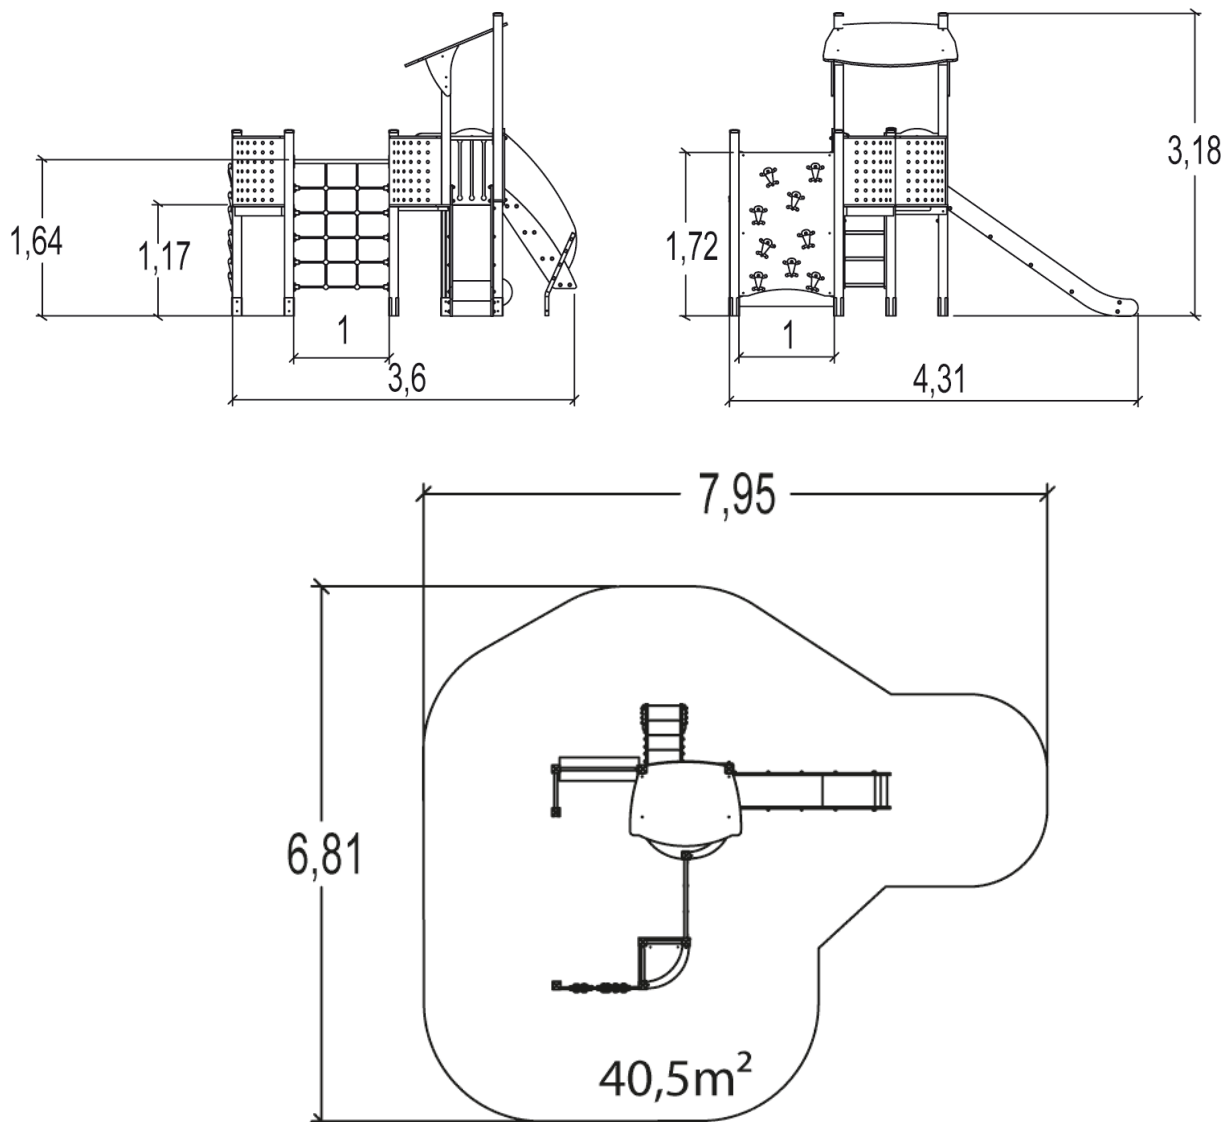

INTEGRACYJNOŚĆ:

niepełnosprawność motoryczna ☐

niepełnosprawność sensoryczna ☐

niepełnosprawność intelektualna ☐

Produkt do zabawy został projektowany zgodnie z normami europejskimi EN 1176:2008 (PN-EN 1176:2009).

Gwarancja: 25 lat na wszystkie ścianki, słupy stalowe oraz rury ze stali nierdzewnej
10 lat na twarde plastik, elementy metalowe, podłogi ze sklejki i drewniane słupy
5 lat na sprężyny, siatki, elementy plastikowe formowane rotacyjnie i łączniki metalowe
2 lata na elementy ruchome

Dystrybutor w Polsce: educarium spółka z o.o. • ul. Grunwaldzka 207 • 85-451 Bydgoszcz
telefon 52 – 324 78 40 • educarium.pl • educarium-placezabaw.pl • bezpiecznanawierzchnia.pl