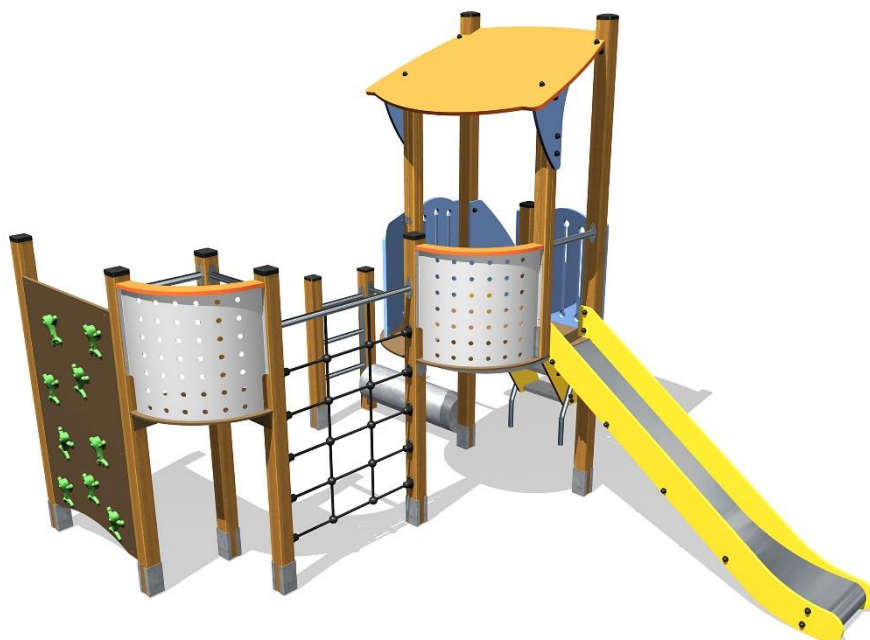

## J3338 Vivarea

27 użytkowników

HIC=1,7m

Od 2 do 8 lat

1=4,31m 2=3,6m  
3=3,18m

6,81m x 7,95m

### Funkcje zabawowe: 6

zabawa w role

x1

wspinanie

x1

spotkanie się

x1

zjeżdżanie

10 lat

Platformy wykonane z 12,5mm płyty HPL o teksturowanej powierzchni antypoślizgowej.

10 lat

Trwałe rurki ze stali nierdzewnej o średnicy 40mm gwarantujące niezawodność urządzenia.

25 lat

Formowane wtryskowo mocowania poliamidowe, odporne na promieniowanie UV, nietoksyczne i ognioodporne. Grubość poliamidu zapewnia wytrzymałość na wstrząsy i akty wandalizmu.

5 lat

Powierzchnia zjeżdżalni wykonana z 2mm stali nierdzewnej, kształtowanej, giętej i walcowanej z jednego kawałka.

10 lat

Ocynkowane liny stalowe pokryte poliestrem o średnicy 16mm.

5 lat

Złączki i nasadki wykonane z odlewanego poliamidu, nietoksyczne i odporne na temperaturę, wstrząsy oraz promienie UV.