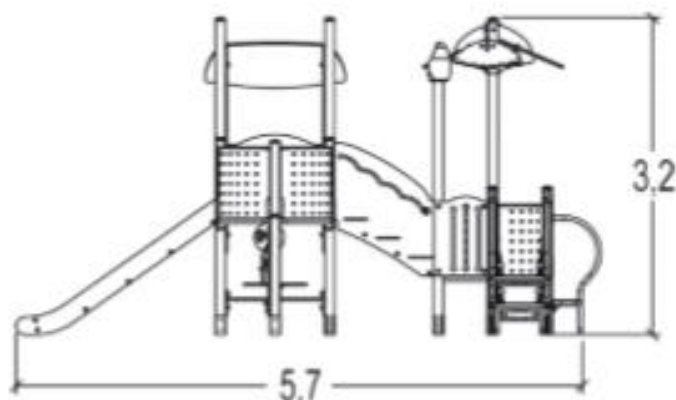

INTEGRACYJNOŚĆ:

niepełnosprawność motoryczna

niepełnosprawność sensoryczna

niepełnosprawność intelektualna

Produkt do zabawy został projektowany zgodnie z normami europejskimi EN 1176:2008 (PN-EN 1176:2009).

Gwarancja: 25 lat na wszystkie ścianki, słupy stalowe oraz rury ze stali nierdzewnej
10 lat na twarde plastik, elementy metalowe, podłogi ze sklejki i drewniane słupy
5 lat na sprężyny, siatki, elementy plastikowe formowane rotacyjnie i łączniki metalowe
2 lata na elementy ruchome

Dystrybutor w Polsce: educarium spółka z o.o. • ul. Grunwaldzka 207 • 85-451 Bydgoszcz
telefon 52 – 324 78 40 • educarium.pl • educarium-placezabaw.pl • bezpiecznanawierzchnia.pl