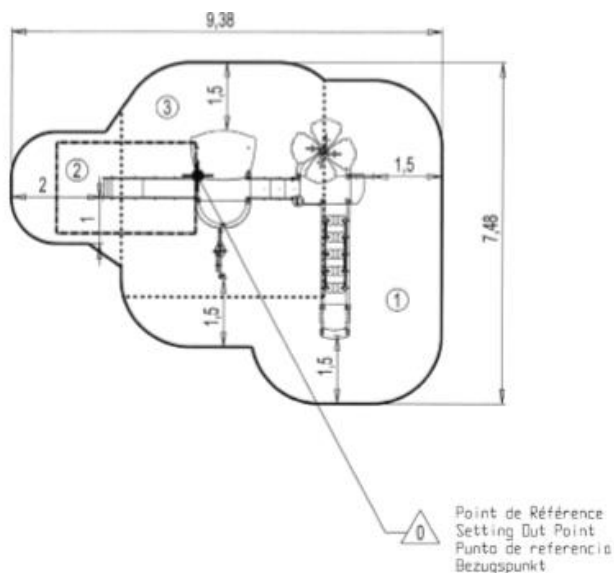

1	0,6m	23m <sup>2</sup>
2	1m	6m <sup>2</sup>
3	1,17m	22m <sup>2</sup>

Produkt do zabawy został projektowany zgodnie z normami europejskimi EN 1176:2008 (PN-EN 1176:2009).

**Gwarancja: 25 lat** na wszystkie ścianki, słupy stalowe oraz rury ze stali nierdzewnej  
**10 lat** na twardy plastik, elementy metalowe, podłogi ze sklejki i drewniane słupy  
**5 lat** na sprężyny, siatki, elementy plastikowe formowane rotacyjnie i łączniki metalowe  
**2 lata** na elementy ruchome