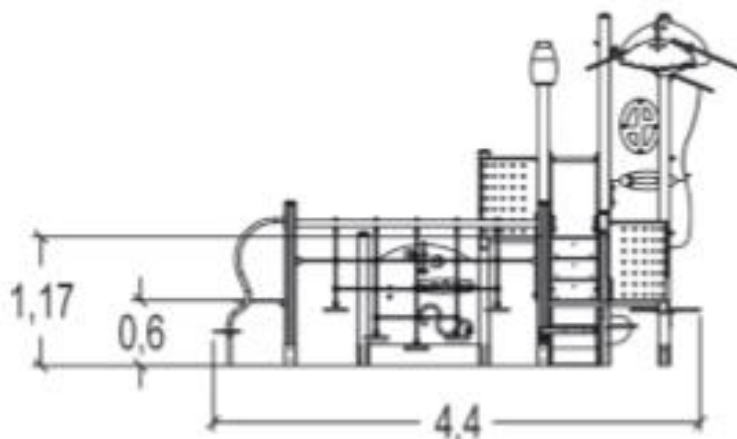

INTEGRACYJNOŚĆ:

niepełnosprawność motoryczna

niepełnosprawność sensoryczna

niepełnosprawność intelektualna

Produkt do zabawy został projektowany zgodnie z normami europejskimi EN 1176:2008 (PN-EN 1176:2009).

Gwarancja: 25 lat na wszystkie ścianki, słupy stalowe oraz rury ze stali nierdzewnej
10 lat na twarde plastik, elementy metalowe, podłogi ze sklejki i drewniane słupy
5 lat na sprężyny, siatki, elementy plastikowe formowane rotacyjnie i łączniki metalowe
2 lata na elementy ruchome

Dystrybutor w Polsce: educarium spółka z o.o. • ul. Grunwaldzka 207 • 85-451 Bydgoszcz
telefon 52 – 324 78 40 • educarium.pl • educarium-placezabaw.pl • bezpiecznanawierzchnia.pl