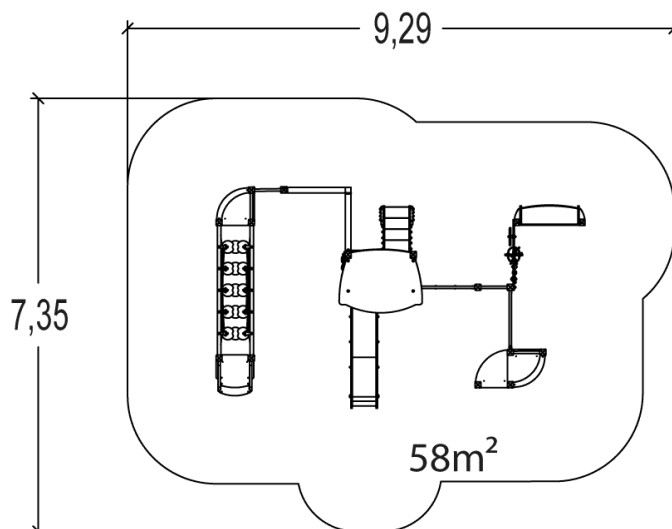

INTEGRACYJNOŚĆ:

niepełnosprawność motoryczna

niepełnosprawność sensoryczna

niepełnosprawność intelektualna

Produkt do zabawy został projektowany zgodnie z normami europejskimi EN 1176:2008 (PN-EN 1176:2009).

Gwarancja: 25 lat na wszystkie ścianki, słupy stalowe oraz rury ze stali nierdzewnej
10 lat na twarde plastik, elementy metalowe, podłogi ze sklejki i drewniane słupy
5 lat na sprężyny, siatki, elementy plastikowe formowane rotacyjnie i łączniki metalowe
2 lata na elementy ruchome

Dystrybutor w Polsce: educarium spółka z o.o. • ul. Grunwaldzka 207 • 85-451 Bydgoszcz
telefon 52 – 324 78 40 • educarium.pl • educarium-placezabaw.pl • bezpiecznanawierzchnia.pl