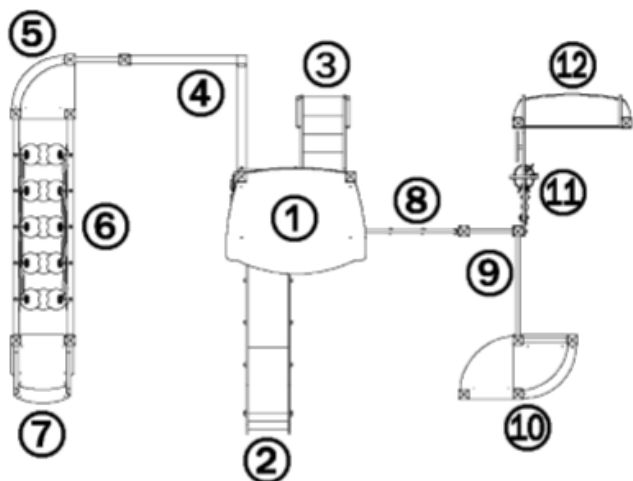

1. Platforma z pokryciem – 4 słupy HT: 1,17m
2. Zjazd
3. Schodki
4. Belka do balansowania
5. Platforma skrętna z balkonikiem HT: 0,6m
6. Kołyszące się stopnie
7. Wejście dwustopniowe
8. Siatka HT: 2,4m
9. Zawieszony mostek
10. Platforma skrętna
11. Panel zabawowy
12. Sklepik