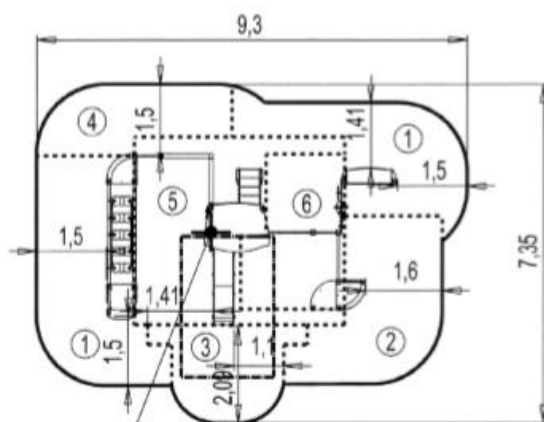

Point de Référence
Setting Out Point
Punto de referencia
Bezugspunkt

		
1	<0,6m	19m ²
2	0,7m	9m ²
3	1m	5,5m ²
4	1,02m	5,5m ²
5	1,17m	12m ²
6	1,7m	6,5m ²

Produkt do zabawy został projektowany zgodnie z normami europejskimi EN 1176:2008 (PN-EN 1176:2009).