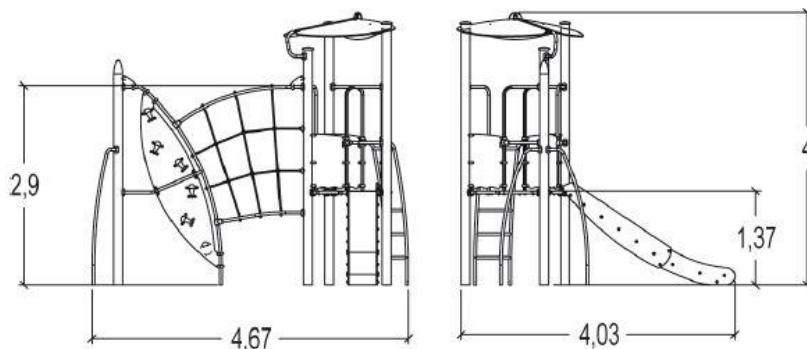

1. Podest
2. Siatka i ścianka wspinaczkowa
3. Zjeżdżalnia
4. Drabinka

Produkt do zabawy został zbadany zgodnie z normami europejskimi EN 1176-2008, posiada aktualny certyfikat TÜV.

Gwarancja:

- 25 lat na wszystkie ścianki, słupy stalowe oraz rury ze stali nierdzewnej
- 10 lat na twarde plastik, elementy metalowe, podłogi ze sklejki i drewniane słupy
- 5 lat na sprężyny, siatki, elementy plastikowe formowane rotacyjnie i łączniki metalowe
- 2 lata na elementy ruchome

Dystrybutor w Polsce: educarium spółka z o.o. • ul. Grunwaldzka 207 • 85-451 Bydgoszcz
telefon 52 – 324 78 40 • educarium.pl • educarium-placezabaw.pl • bezpiecznanawierzchnia.pl