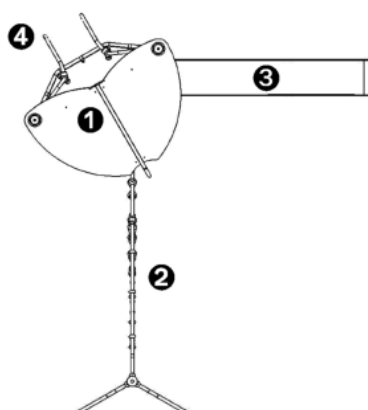

1. Podest
2. Siatka i ścianka wspinaczkowa
3. Zjeżdżalnia
4. Drabinka

Produkt do zabawy został zbadany zgodnie z normami europejskimi EN 1176-2008, posiada aktualny certyfikat TÜV.

Gwarancja:

- 25 lat na wszystkie ścianki, słupy stalowe oraz rury ze stali nierdzewnej
- 10 lat na twarde plastik, elementy metalowe, podłogi ze sklejki i drewniane słupy
- 5 lat na sprężyny, siatki, elementy plastikowe formowane rotacyjnie i łączniki metalowe
- 2 lata na elementy ruchome

Dystrybutor w Polsce: educarium spółka z o.o. • ul. Grunwaldzka 207 • 85-451 Bydgoszcz
telefon 52 – 324 78 40 • educarium.pl • educarium-placezabaw.pl • bezpiecznanawierzchnia.pl