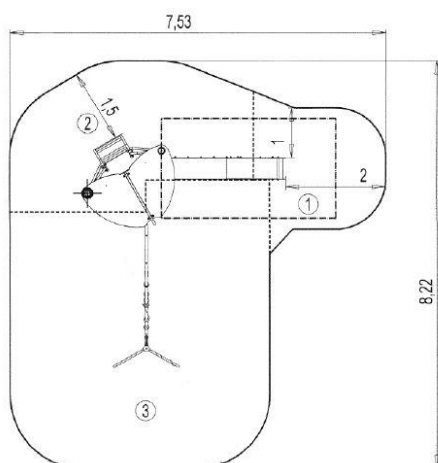

1. Podest
2. Siatka i ścianka wspinaczkowa
3. Zjeżdżalnia
4. Drabinka

Produkt do zabawy został zbadany zgodnie z normami europejskimi EN 1176-2008, posiada aktualny certyfikat TÜV.

Gwarancja:

- 25 lat na wszystkie ścianki, słupy stalowe oraz rury ze stali nierdzewnej
- 10 lat na twarde plastik, elementy metalowe, podłogi ze sklejki i drewniane słupy
- 5 lat na sprężyny, siatki, elementy plastikowe formowane rotacyjnie i łączniki metalowe
- 2 lata na elementy ruchome

Dystrybutor w Polsce: educarium spółka z o.o. • ul. Grunwaldzka 207 • 85-451 Bydgoszcz
telefon 52 – 324 78 40 • educarium.pl • educarium-placezabaw.pl • bezpiecznanawierzchnia.pl