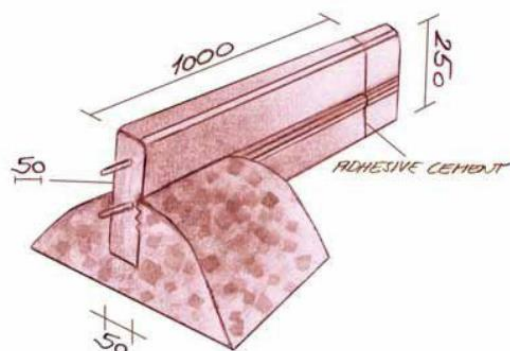

Montaż:

Produkt do zabawy został zbadany zgodnie z normami europejskimi EN 1176-2008, posiada aktualny certyfikat TÜV.

Gwarancja: 2 lata

Dystrybutor w Polsce: educarium spółka z o.o. □ ul. Grunwaldzka 207 □ 85-451 Bydgoszcz
telefon 52 - 320 06 40 □ educarium.pl □ educarium-plac zabaw.pl □ bezpiecznanawierzchnia.pl