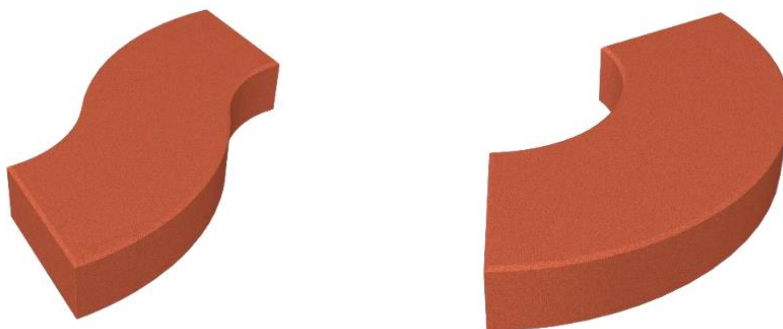

EUROFLEX® KREATYWNY MODUŁ „C” I „S” BLOK

EUROFLEX® S-Block i C-Block to niezwykle elastyczne elementy konstrukcyjne, które mogą służyć jako siedzisko, miejsce do wspinaczki, element równoważący lub element rozgraniczający. Można je układać jeden na drugim, tworząc różnorodne geometryczne kształty, które pokochają dzieci. Dostępne w dwóch kształtach (C i S) o grubości 15cm przy szerokości 35cm. Dostępne w wersji SBR w 4 standardowych kolorach oraz w kolorach EPDM. Moduły są produkowane w sposób przyjazny dla środowiska i mogą być poddane recyklingowi w 100%

Przyjazny dla środowiska proces produkcji, wysoki współczynnik recyklingu	Wyjątkowa trwałość mrozoodporność i odporność na butwienie	Wysoka elastyczność, amortyzacja wstrząsów, upadków	Wysokie właściwości antypoślizgowe dzięki ziarnistej strukturze, wodoprzepuszczalność	Izolacja dźwięków uderzeniowych dla cichego otoczenia	Szeroka gama akcesoriów uzupełniających

Materiał – moduły SBR

Moduł w całości wykonany z pochodzącego z recyklingu granulatu SBR (około 90%) prasowany z kolorowym klejem poliuretanowym (około 10%).

Kolorystyka:

Materiał – moduły EPDM

Kształtka z rdzeniem z polistyrenu i warstwą wierzchnią EPDM. Zewnętrzny kolor granulatu gumowy EPDM. Spoiwo: poliuretan MDI.