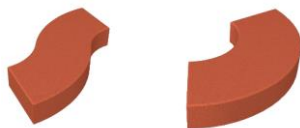

EUROFLEX® KREATYWNY MODUŁ „C” I „S” BLOK

EUROFLEX® S-Block i C-Block to niezwykle elastyczne elementy konstrukcyjne, które mogą służyć jako siedzisko, miejsce do wspinaczki, element równoważący lub element rozgraniczający. Można je układać jeden na drugim, tworząc różnorodne geometryczne kształty, które pokochają dzieci. Dostępne w dwóch kształtach (C i S) o grubości 15cm przy szerokości 35cm. Dostępne w wersji SBR w 4 standardowych kolorach oraz w kolorach EPDM. Moduły są produkowane w sposób przyjazny dla środowiska i mogą być poddane recyklingowi w 100%

Materiał – moduły SBR

Moduł w całości wykonany z pochodzącego z recyklingu granulatu SBR (około 90%) prasowany z kolorowym klejem poliuretanowym (około 10%).

Kolorystyka:

Materiał – moduły EPDM

Kształtka z rdzeniem z polistyrenu i warstwą wierzchnią EPDM. Zewnętrzny kolor granulatu gumowy EPDM. Spoiwo: poliuretan MDI.