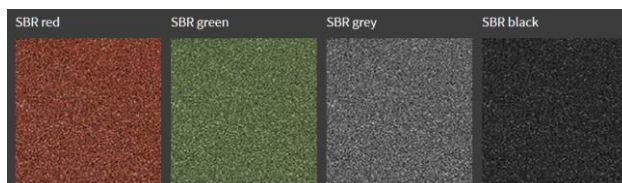

Materiał – moduły SBR

Moduł w całości wykonany z pochodzącego z recyklingu granulatu SBR (około 90%) prasowany z kolorowym klejem poliuretanowym (około 10%).

Kolorystyka:

Materiał – moduły EPDM

Kształtka z rdzeniem z polistyrenu i warstwą wierzchnią EPDM. Zewnętrzny kolor granulatu gumowy EPDM. Spoiwo: poliuretan MDI.