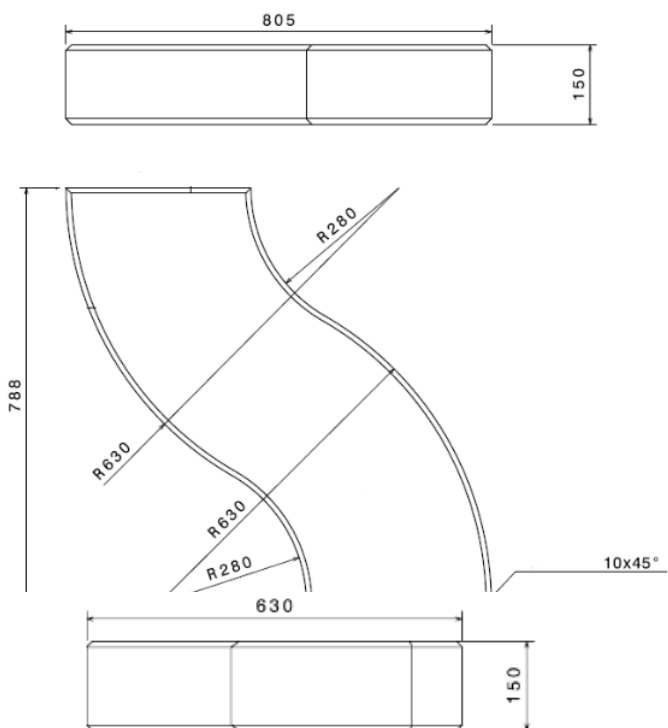

Wymiary: 805 x 788 x 150mm

Tolerancja: +/-0,8%

Waga SBR: 38,5kg/szt.

Waga EPDM: 34,8 kg/szt.

Krawędzie fazowane

Wymiary: 630 x 945 x 150mm

Tolerancja: +/-0,8%

Waga SBR: 38,5 kg/szt.