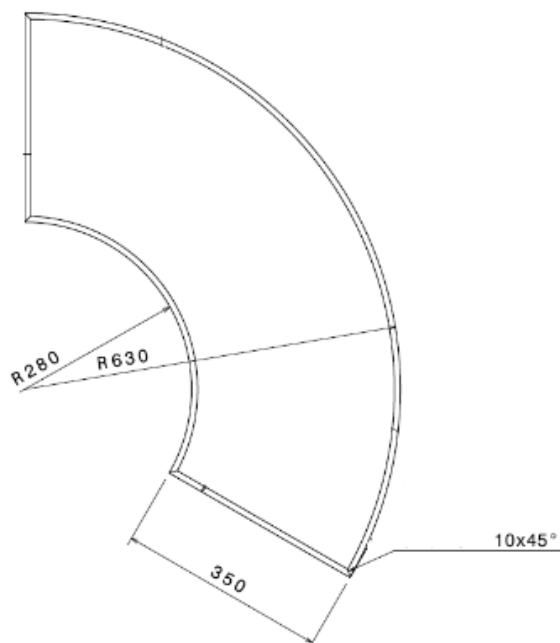

Testowanie produktu:

Odporność na ogień: E (DIN EN 13501-1, 2010)

Produkt jest elementem małej architektury

Gwarancja 2 lata

Dystrybutor w Polsce: educarium spółka z o.o. • ul. Grunwaldzka 207 • 85-451 Bydgoszcz • telefon 52 324-78-40
educarium.pl • educarium-placezabaw.pl • bezpiecznanawierzchnia.pl