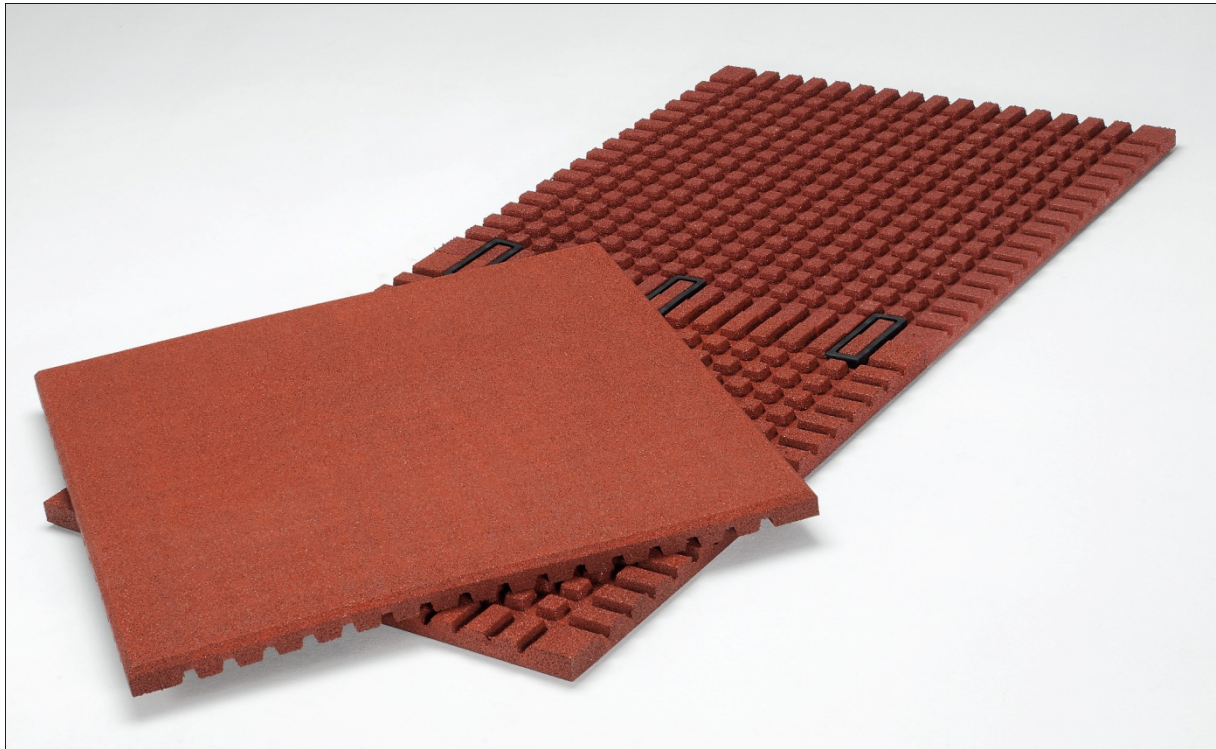

## 6118600 EUROFLEX PROTECT

Zabezpieczające płyty EUROFLEX PROTECT z gumowego granulatu zaprojektowane, aby tworzyć jednolitą powierzchnię pod huśtawką lub ślizgawką (zapobiega wycieranie się trawy i kałużom) Płyty mają rozmiar 100x100cm i grubości 4 cm. Płyty są tak ciężkie (29,5 kg), iż nie potrzeba do nich krawężników oraz przygotowania podbudowy. Kładzie się je po prostu w docelowym miejscu. Dostarczane z plastikowymi łącznikami, z którymi można tworzyć większą powierzchnię.

Przy połączeniu kilka mat zalecamy dokładnie wyrównać teren przed ułożeniem oraz stabilizować grunt piaskiem lub cienką warstwą kruszywa.

Maty posiadają certyfikat TÜV zgodnie z normą EN 1177-2008 (wysokość upadku do 1 metra).

**Materiały:** mata 100x100x4cm prasowana z granulatu SBR pochodzącego z recyklingu z kolorowym klejem poliuretanowym. łączniki z plastiku.

**Kolory:** czerwony.

Produkt do zabawy został zbadany zgodnie z normami europejskimi EN 1177-2008, posiada aktualny certyfikat TÜV oraz atest PZH