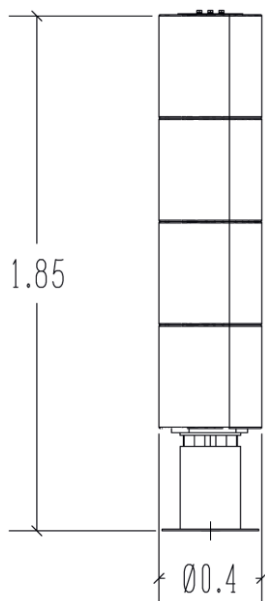

Full high kick box

R37-UBX-303

14+

1

0m

1 = 0,4m 2 = 0,4m 3 = 1,85m

STYMULOWANE MIĘŚNIE

WYKONYWANE RUCHY