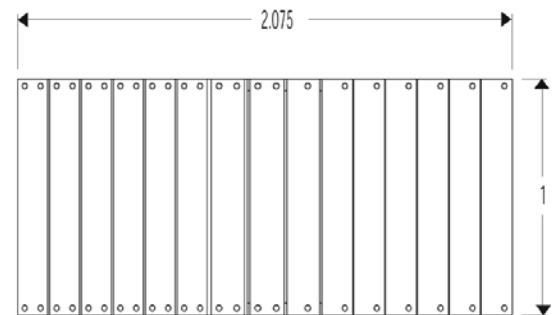

JCG4300 Cyclogym - Garb z wybojami

- wymiary urządzenia: dł. 2,15m, szer. 1m, wys. 0,6m

od 8 lat

Materiał wykonania:

Szkielet wykonano ze stali galwanizowanej. Łączenia ze stali nierdzewnej osłonięte nasadkami ochronnymi. Powierzchnia do jazdy wykonana z litego drewna suszonego termicznie (belki płaskie 145x46mm, średnica półokrągłych belek 140mm).