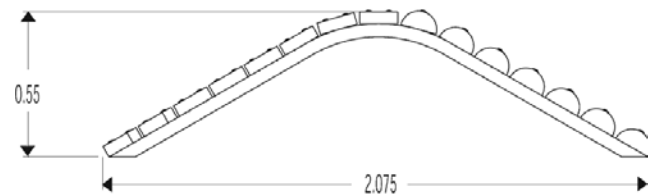

JCG4300 Cyclogym - Garb z wybojami

- wymiary urządzenia: dł. 2,15m, szer. 1m, wys. 0,6m

od 8 lat

Materiał wykonania:

Szkielet wykonano ze stali galwanizowanej. Łączenia ze stali nierdzewnej osłonięte nasadkami ochronnymi. Powierzchnia do jazdy wykonana z litego drewna suszonego termicznie (belki płaskie 145x46mm, średnica półokrągłych belek 140mm).