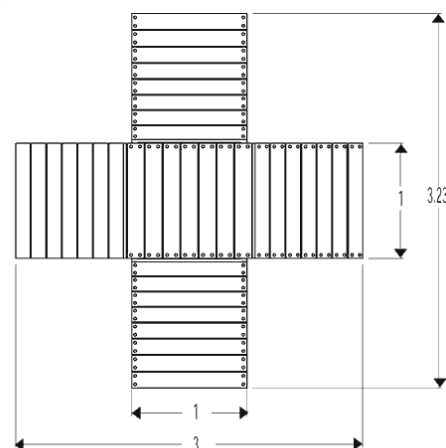

JCG4302 Cyclogym - Piramida

- wymiary urządzenia: dł. 3,2m, szer. 3m, wys. 0,62m

od 8 lat

Materiał wykonania:

Szkielet wykonano ze stali galwanizowanej. Łączenia ze stali nierdzewnej osłonięte nasadkami ochronnymi. Powierzchnia do jazdy wykonana z litego drewna suszonego termicznie (belki płaskie 145x46mm, średnica półokrągłych belek 140mm).