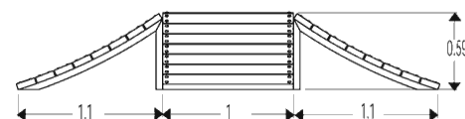

JCG4302 Cyclogym - Piramida

- wymiary urządzenia: dł. 3,2m, szer. 3m, wys. 0,62m

od 8 lat

Materiał wykonania:

Szkielet wykonano ze stali galwanizowanej. Łączenia ze stali nierdzewnej osłonięte nasadkami ochronnymi. Powierzchnia do jazdy wykonana z litego drewna suszonego termicznie (belki płaskie 145x46mm, średnica półokrągłych belek 140mm).