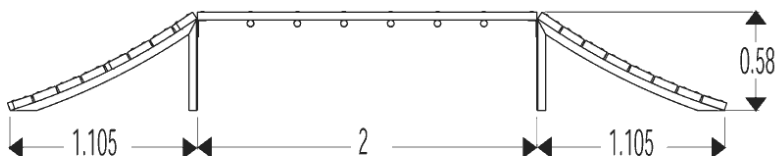

JCG4306 Cyclogym - Most wyzwań

- wymiary urządzenia: dł. 4,2m, szer. 1m, wys. 0,6m

od 10 lat

Materiał wykonania:

Szkielet wykonano ze stali galwanizowanej. Łączenia ze stali nierdzewnej osłonięte nasadkami ochronnymi. Powierzchnia do jazdy wykonana z litego drewna suszonego termicznie (belki płaskie 145x46mm, średnica półokrągłych belek 140mm).