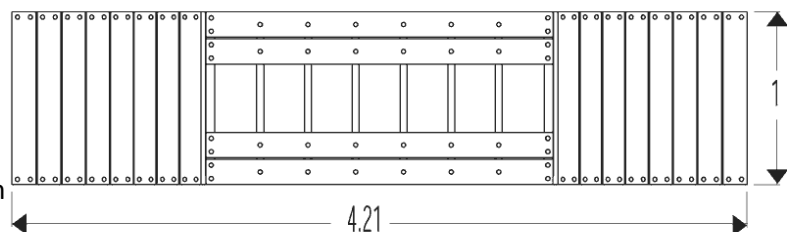

JCG4306 Cyclogym - Most wyzwań

- wymiary urządzenia: dł. 4,2m, szer. 1m, wys. 0,6m

od 10 lat

Materiał wykonania:

Szkielet wykonano ze stali galwanizowanej. Łączenia ze stali nierdzewnej osłonięte nasadkami ochronnymi. Powierzchnia do jazdy wykonana z litego drewna suszonego termicznie (belki płaskie 145x46mm, średnica półokrągłych belek 140mm).