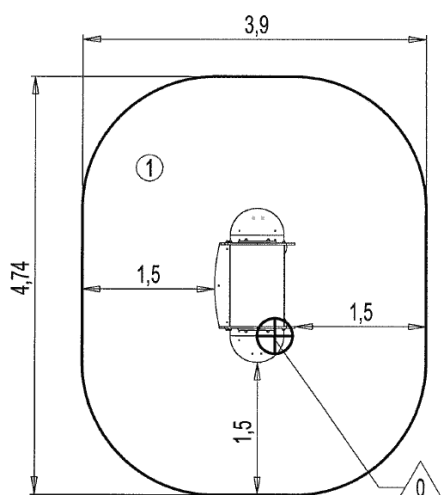

1. Mały domek zabaw.

2. Podest.

Point de Référence
Setting Out Point
Punto de referencia
Bezugspunkt

INTEGRACYJNOŚĆ:

niepełnosprawność motoryczna

niepełnosprawność sensoryczna

niepełnosprawność
intelektualna

Produkt do zabawy został zbadany zgodnie z normami europejskimi EN 1176-2008, posiada aktualny certyfikat TÜV.