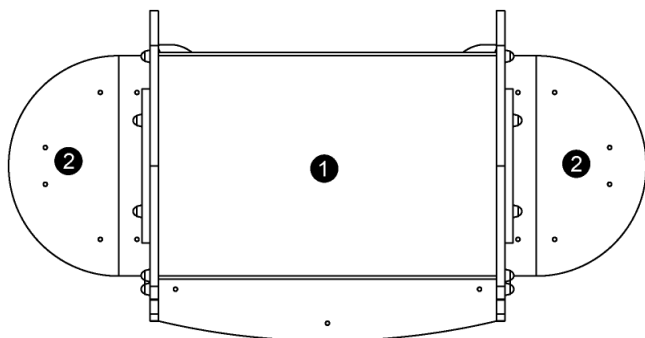

1. Mały domek zabaw.

2. Podest.

Point de Référence
Setting Out Point
Punto de referencia
Bezugspunkt

INTEGRACYJNOŚĆ:

niepełnosprawność motoryczna

niepełnosprawność sensoryczna

niepełnosprawność
intelektualna

Produkt do zabawy został zbadany zgodnie z normami europejskimi EN 1176-2008, posiada aktualny certyfikat TÜV.