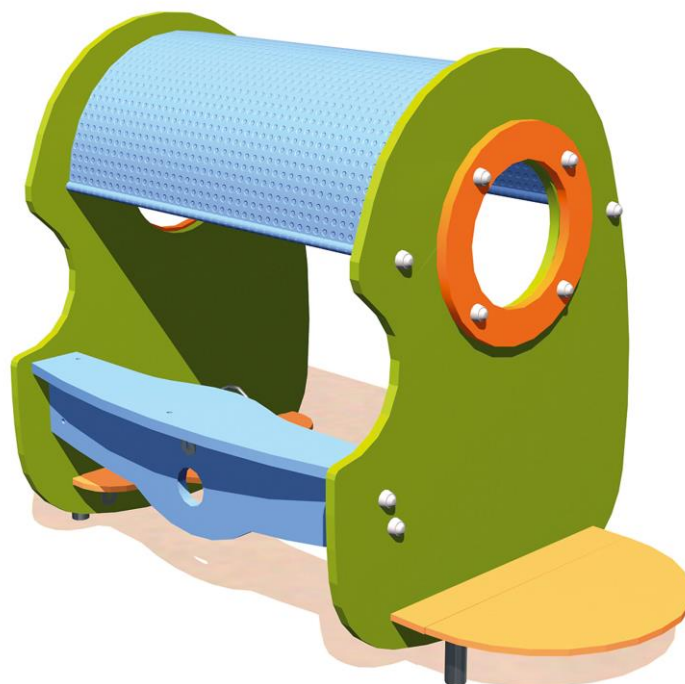

J3901 Sklepik Tiboo

5 użytkowników

HIC= 0,6m

0,5+ lat

1 = 1,74m 2 = 0,92m 3 =
1,14m

4,74 x 3,9

Funkcje zabawowe

spotkania/role

Ilość funkcji: 2

Produkt do zabawy został zbadany zgodnie z normami europejskimi EN 1176-2008, posiada aktualny certyfikat TÜV.

Gwarancja:

25 lat na wszystkie ścianki, słupy stalowe oraz rury ze stali nierdzewnej

2 lata na elementy ruchome

Materiał wykonania:

gwarancja:

Panele wykonane zostały z lakierowanej, bardzo wysokiej jakości sklejki o grubości 21mm, wykonane z naprzemiennych warstw cienkiej brzozy, która zapewnia trwałość. Kolory są stosowane przez elektrostatyczne natryskiwanie dwuskładnikowego lakieru poliuretanowego, który jest wolny od metali ciężkich, w celu zapewnienia wysokiego poziomu odporności na środki chemiczne oraz wandalizm.

10 lat

Dach został wykonany z perforowanego aluminium o grubości 3 mm, pokrytego poliestrowym lakierem epoksydowym.

10 lat

Rury zostały wykonane ze stali nierdzewnej, gwarantującej trwałość i niezawodność urządzenia.