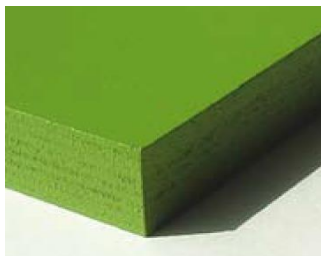

2 lata na elementy ruchome

Materiał wykonania:

gwarancja:

Panele wykonane zostały z lakierowanej, bardzo wysokiej jakości sklejki o grubości 21mm, wykonane z naprzemiennych warstw cienkiej brzozy, która zapewnia trwałość. Kolory są stosowane przez elektrostatyczne natryskiwanie dwuskładnikowego lakieru poliuretanowego, który jest wolny od metali ciężkich, w celu zapewnienia wysokiego poziomu odporności na środki chemiczne oraz wandalizm.