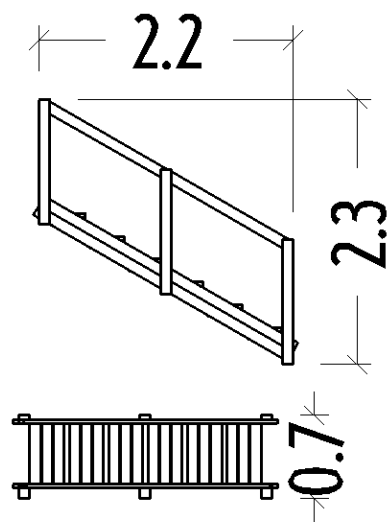

Produkt do zabawy został zbadany zgodnie z normami europejskimi EN 1176-2008.

Gwarancja:

25 lat na wszystkie ścianki, słupy stalowe oraz rury ze stali nierdzewnej

10 lat na twarde plastik, elementy metalowe, podłogi ze sklejki i drewniane słupy

5 lat na sprężyny, siatki, elementy plastikowe formowane rotacyjnie i łączniki metalowe

2 lata na elementy ruchome