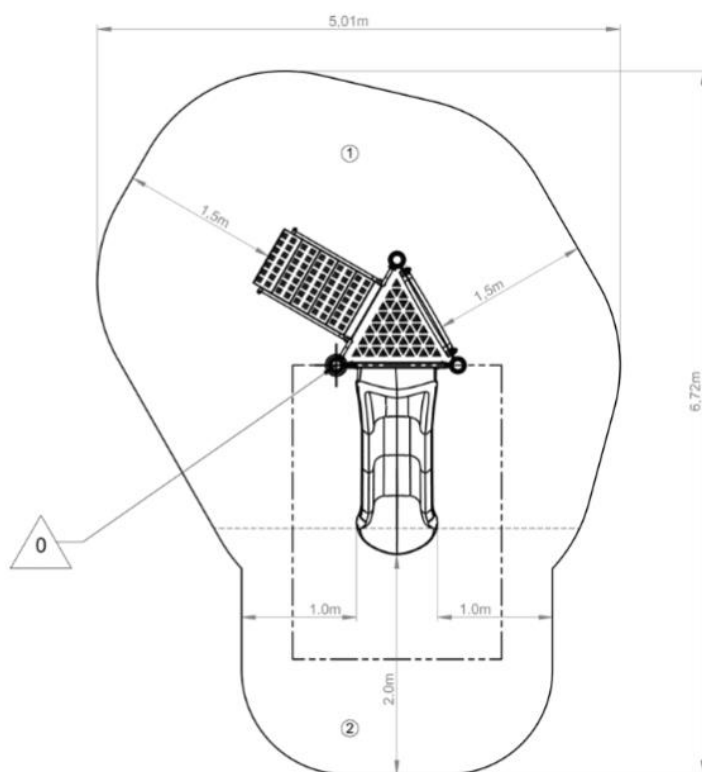

1	0,9m	17,5m²
2	1m	7m²

Produkt do zabawy został zbadany zgodnie z normami europejskimi EN 1176-2008, posiada aktualny certyfikat TÜV.

Gwarancja:

25 lat na wszystkie ścianki, słupy stalowe oraz rury ze stali nierdzewnej

10 lat na twarde plastik, elementy metalowe, podłogi ze sklejki i drewniane słupy

5 lat na sprężyny, siatki, elementy plastikowe formowane rotacyjnie i łączniki metalowe

2 lata na elementy ruchome