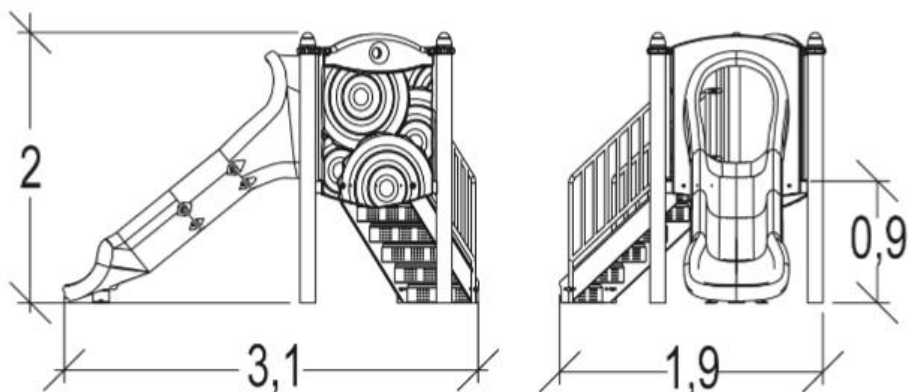

1	0,9m	17,5m²
2	1m	7m²

Produkt do zabawy został zbadany zgodnie z normami europejskimi EN 1176-2008, posiada aktualny certyfikat TÜV.

Gwarancja:

25 lat na wszystkie ścianki, słupy stalowe oraz rury ze stali nierdzewnej

10 lat na twarde plastik, elementy metalowe, podłogi ze sklejki i drewniane słupy

5 lat na sprężyny, siatki, elementy plastikowe formowane rotacyjnie i łączniki metalowe

2 lata na elementy ruchome